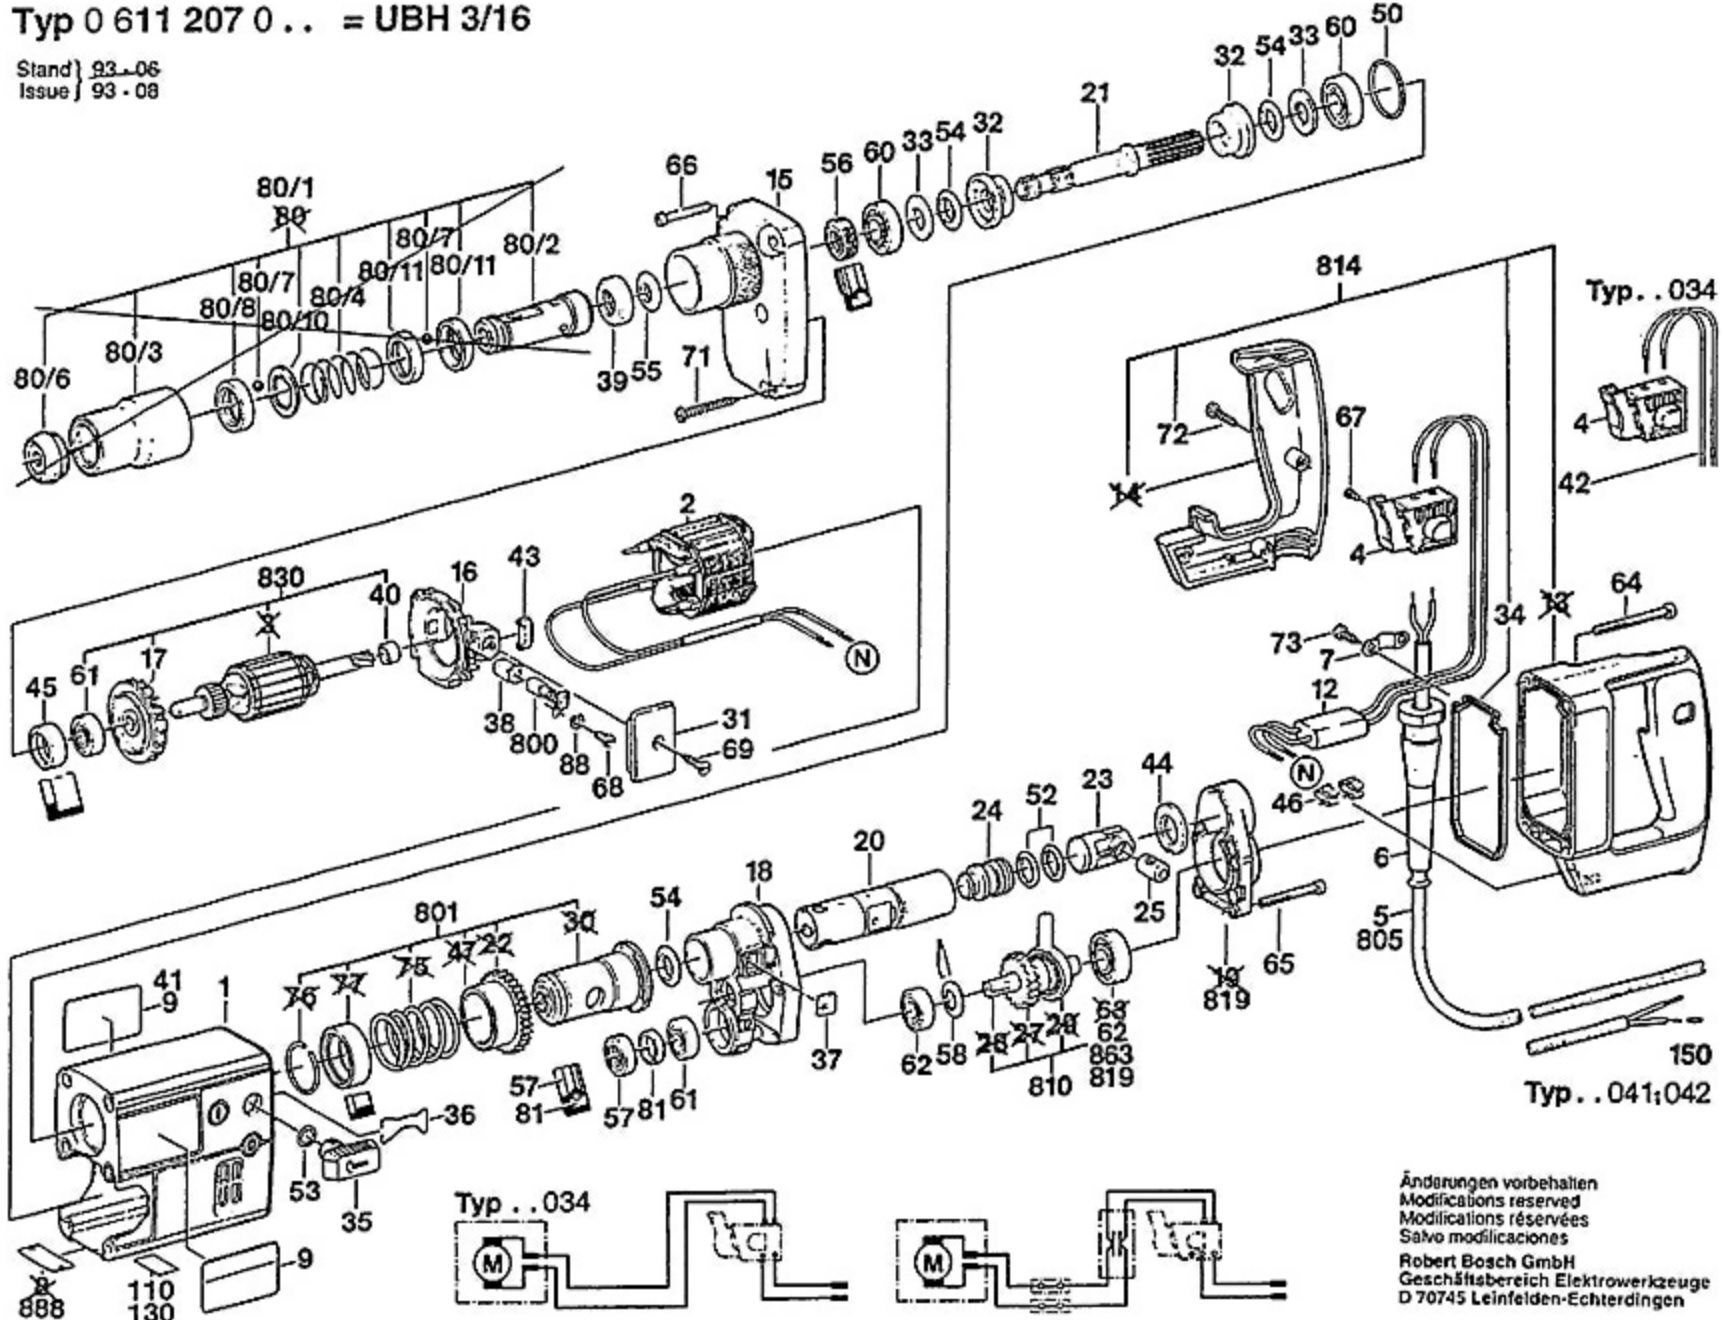

Typ 0 611 207 0.. = UBH 3/16

Stand } 93-06
Issue } 93-08

Änderungen vorbehalten
Modifications reserved
Modifications réservées
Salvo modificaciones
Robert Bosch GmbH
Geschäftsbereich Elektrowerkzeuge
D 70745 Leinfelden-Echterdingen