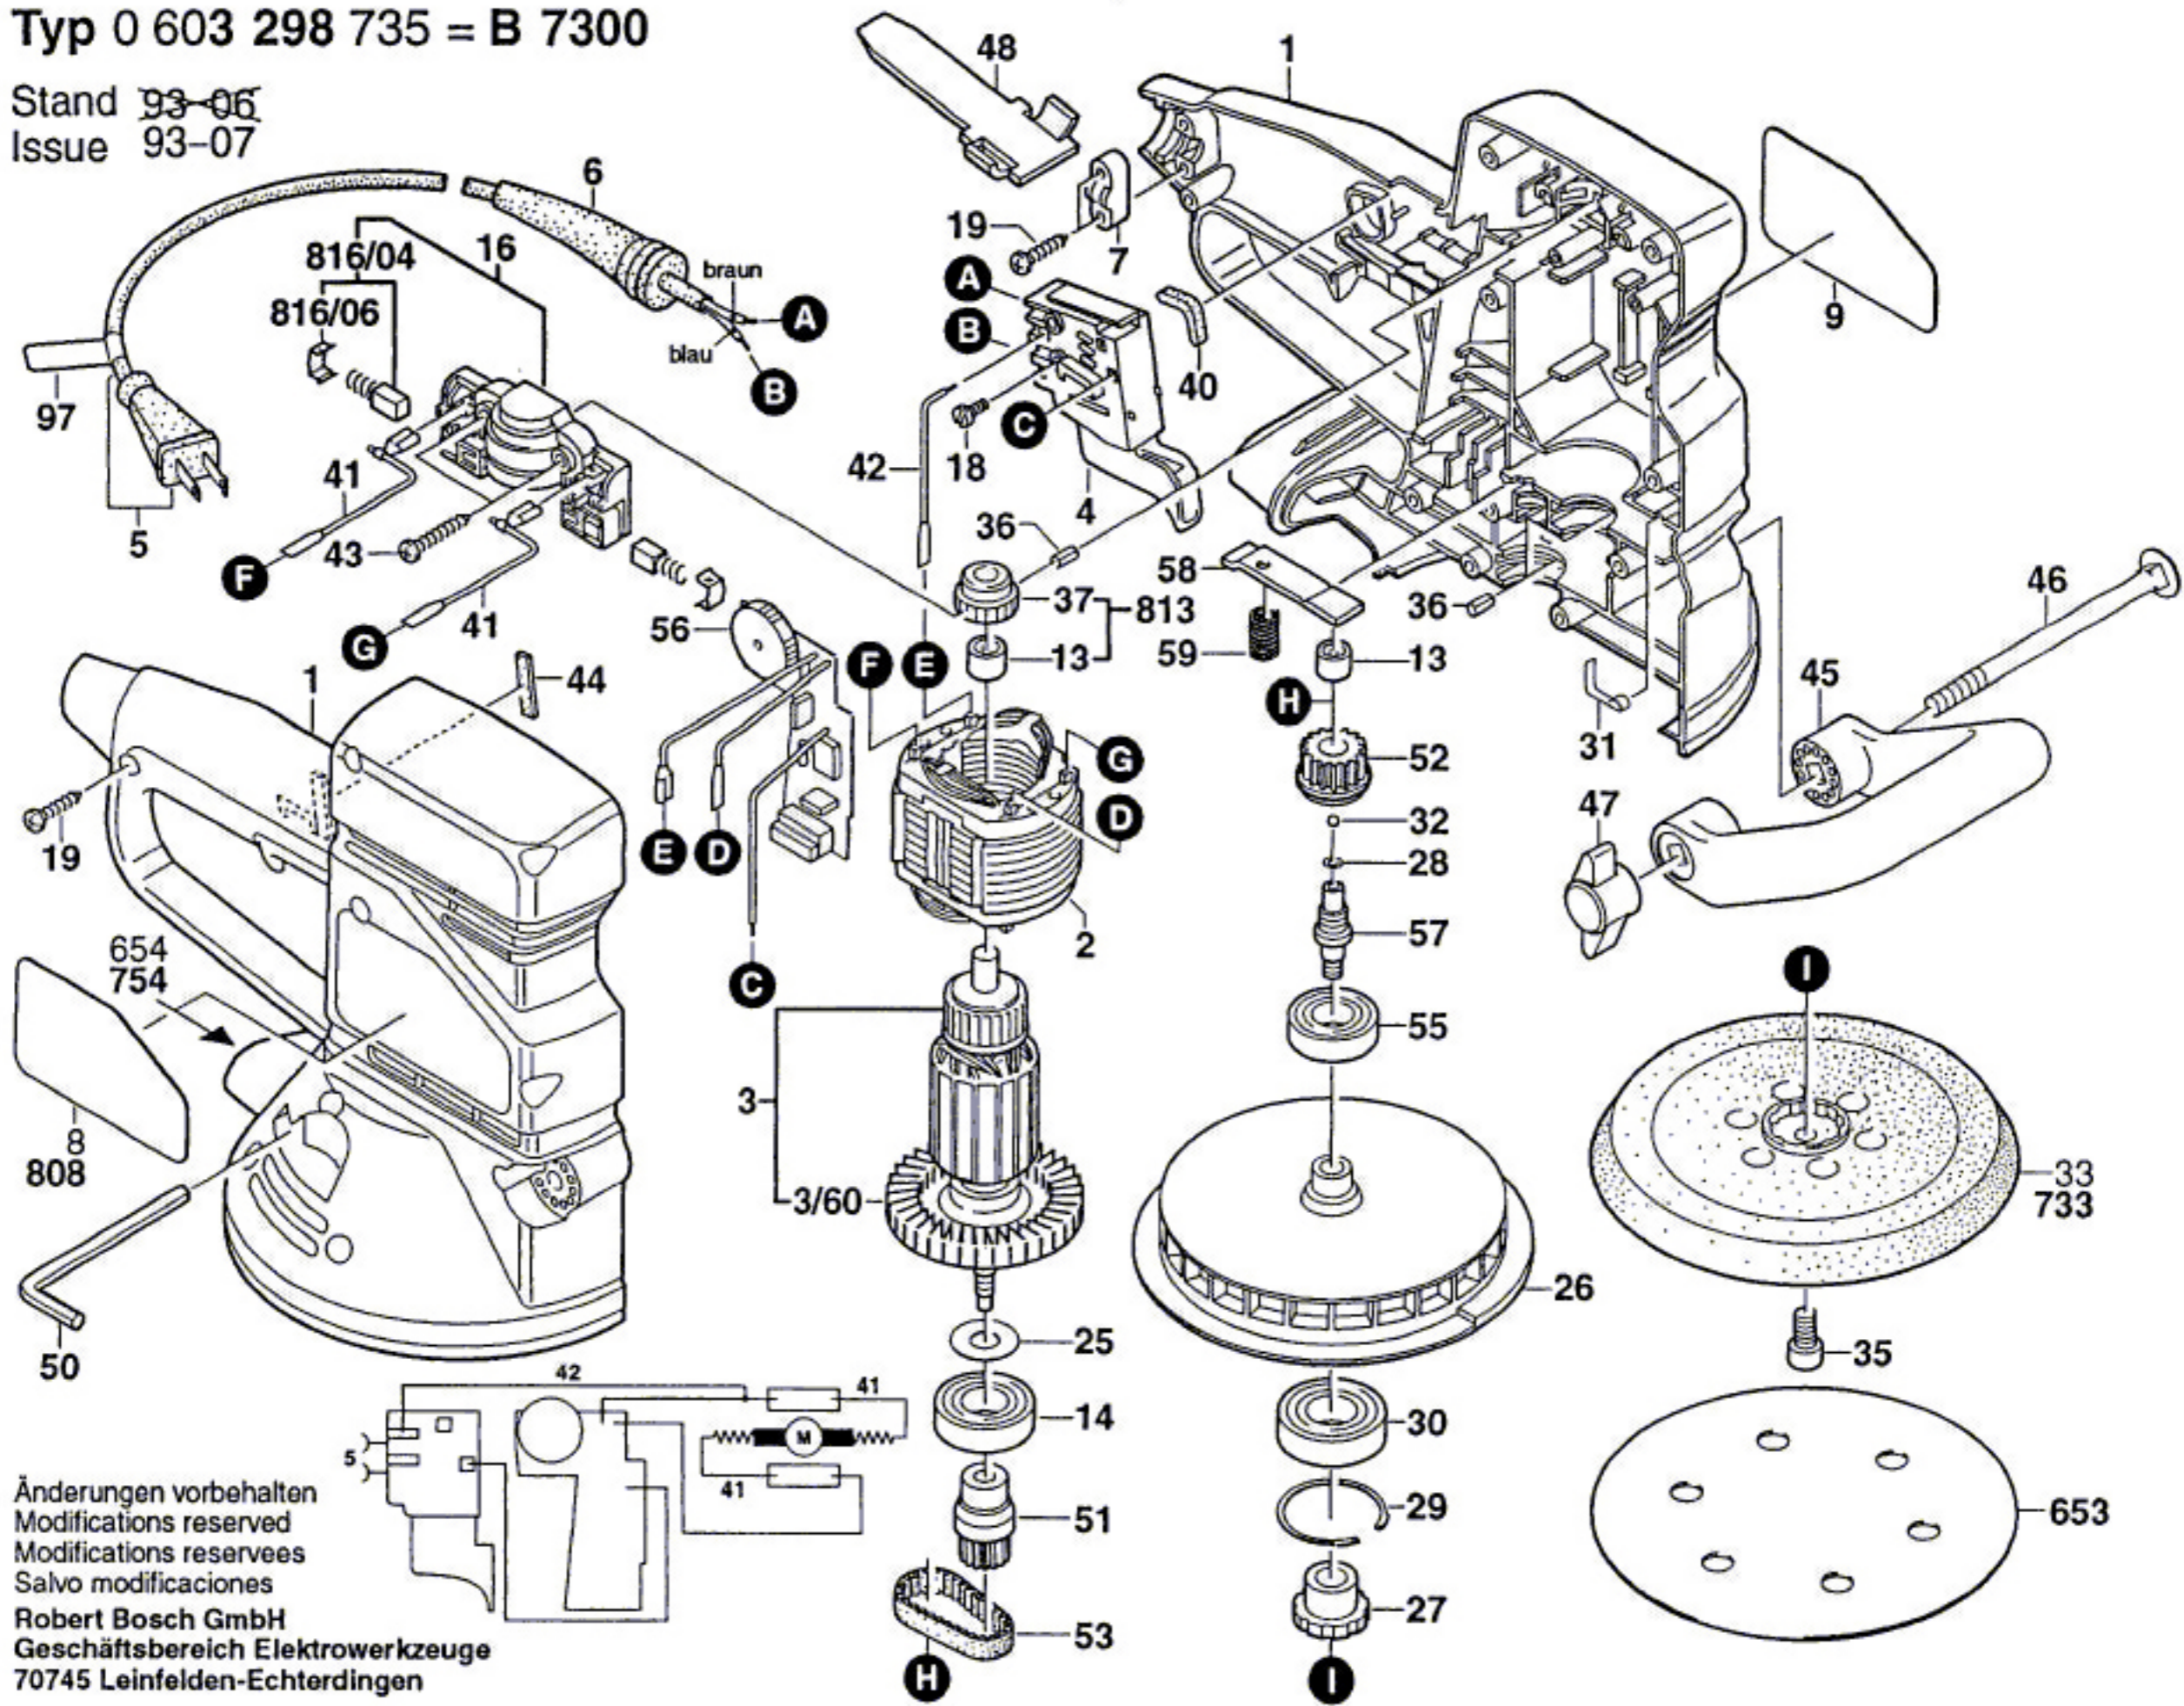

# Typ 0 603 298 735 = B 7300

Stand 93-06  
Issue 93-07

Änderungen vorbehalten  
Modifications reserved  
Modificaciones reserves  
Salvo modificaciones  
Robert Bosch GmbH  
Geschäftsbereich Elektrowerkzeuge  
70745 Leinfelden-Echterdingen