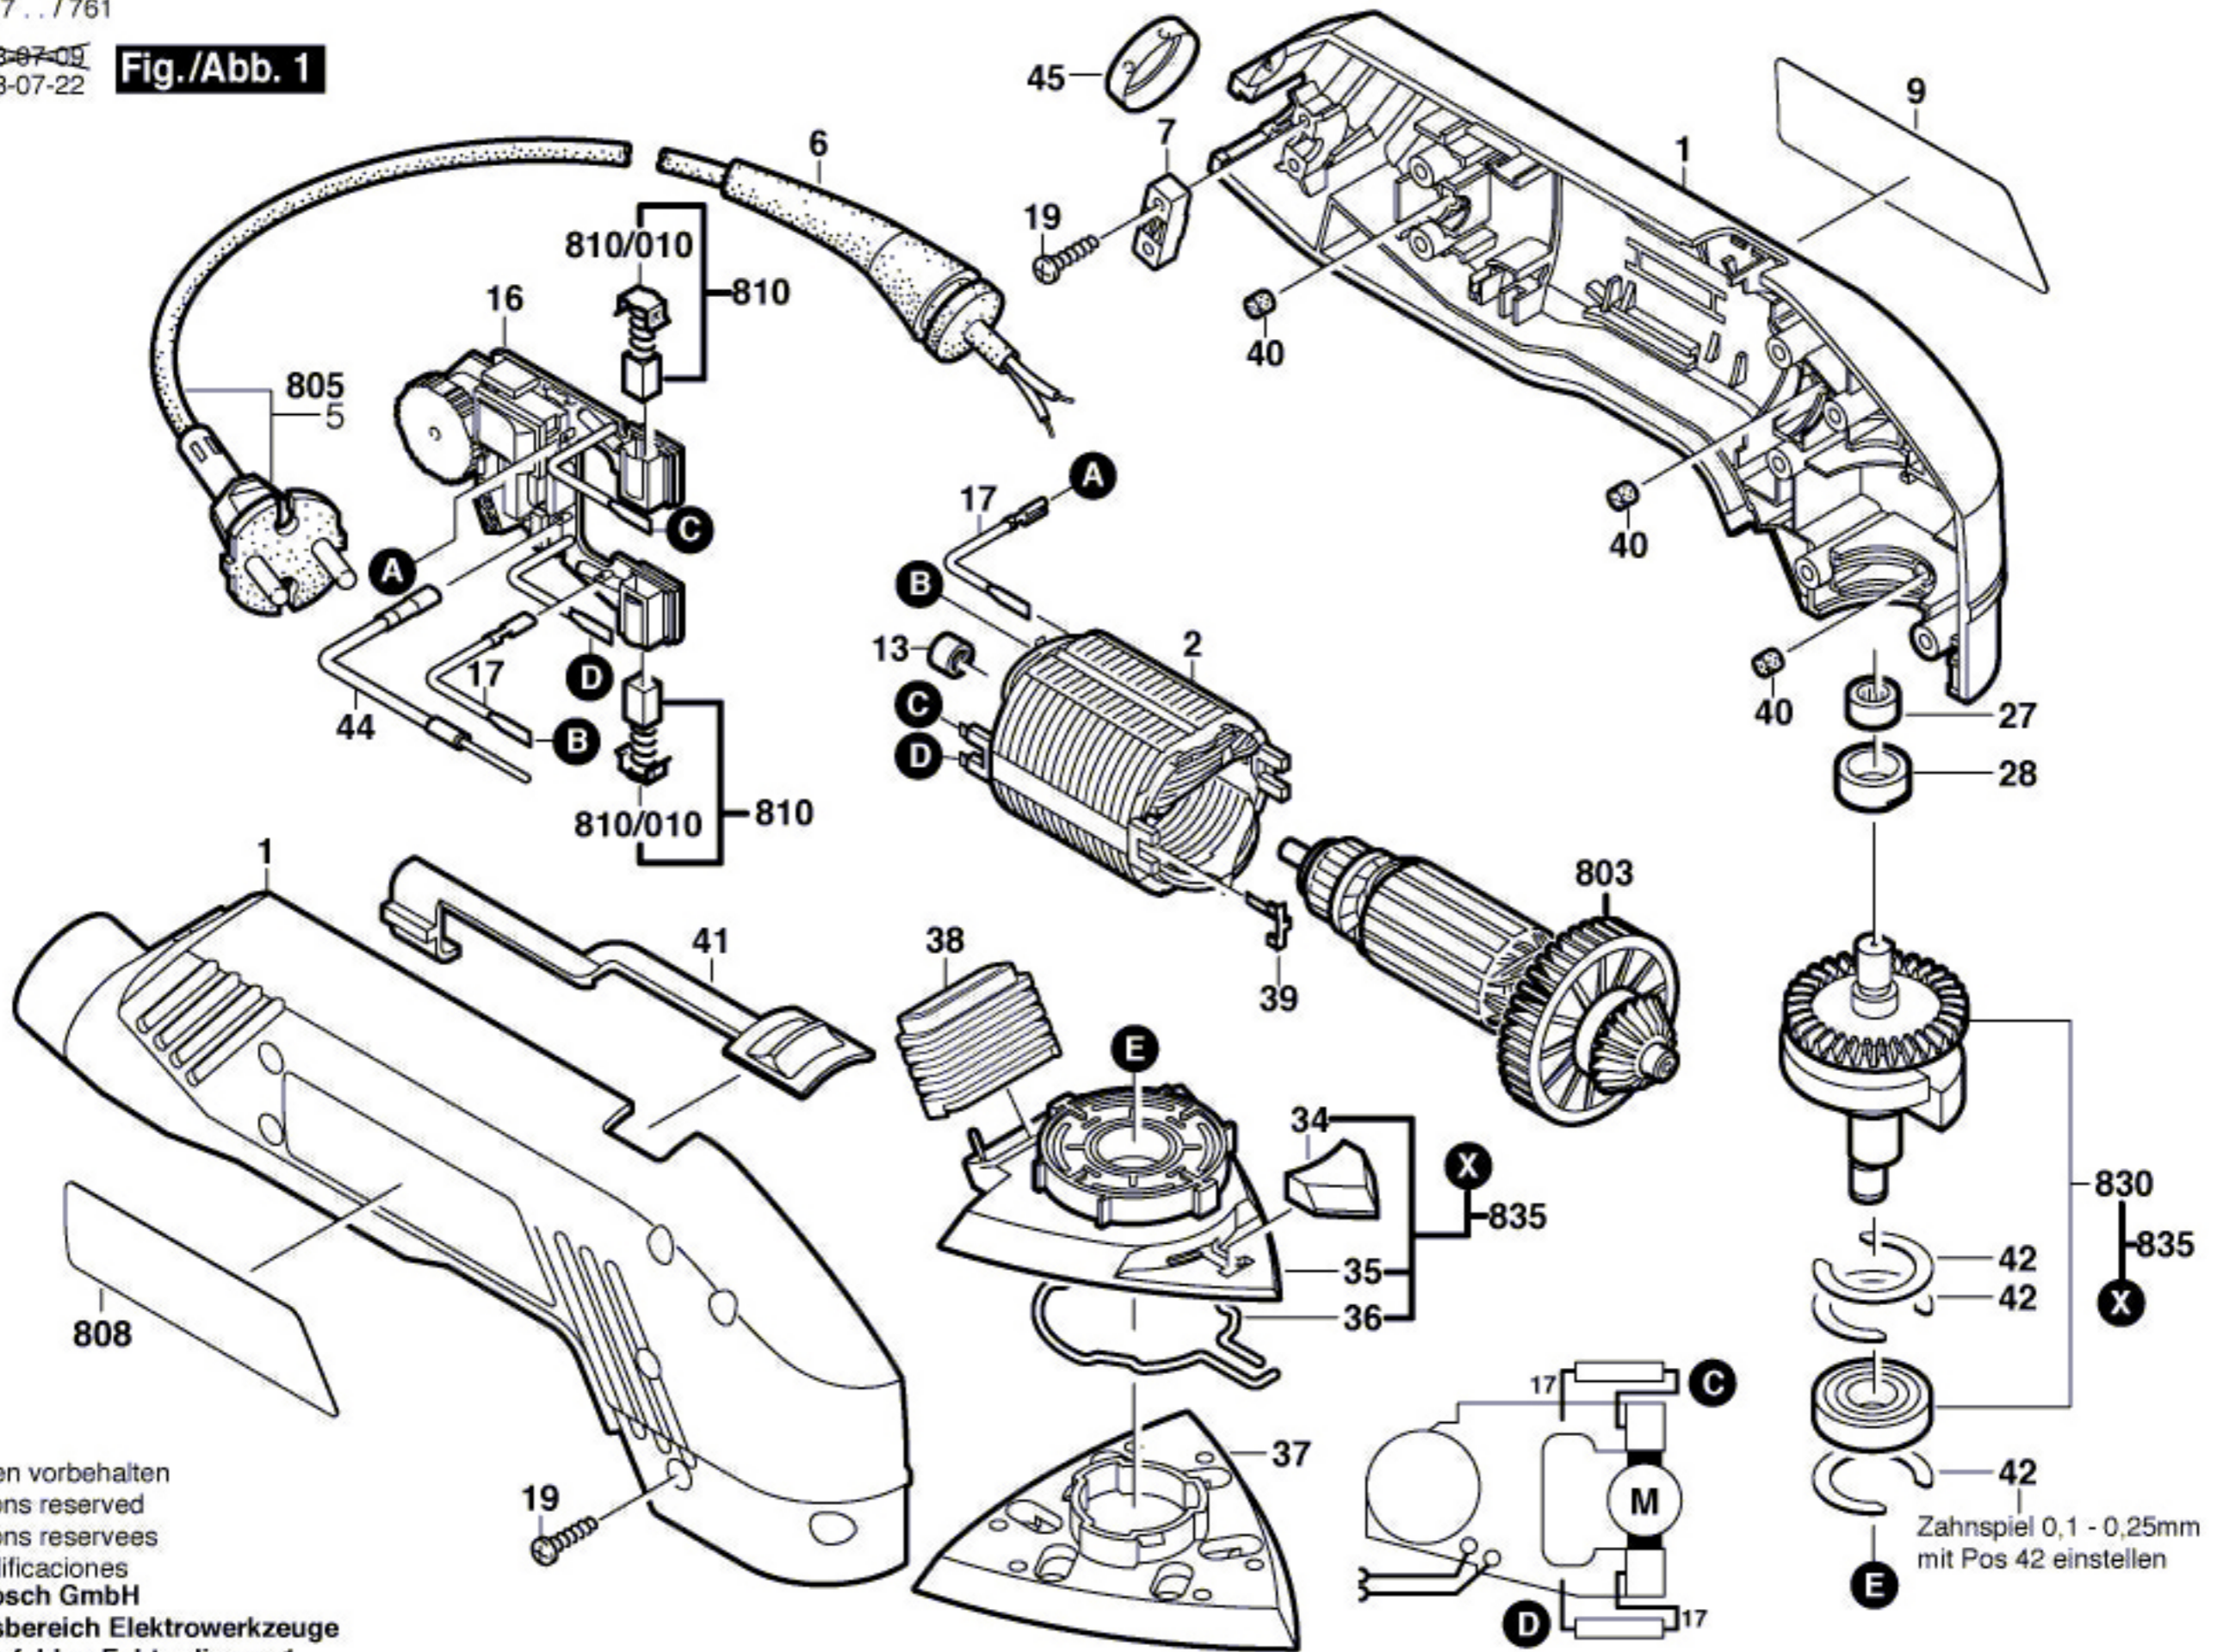

Fig./Abb. 1

Änderungen vorbehalten
 Modifications reserved
 Modifications reserves
 Salvo modificaciones
Robert Bosch GmbH
 Geschäftsbereich Elektrowerkzeuge
 70745 Leinfelden-Echterdingen 1

Zahnspiel 0,1 - 0,25mm
 mit Pos 42 einstellen