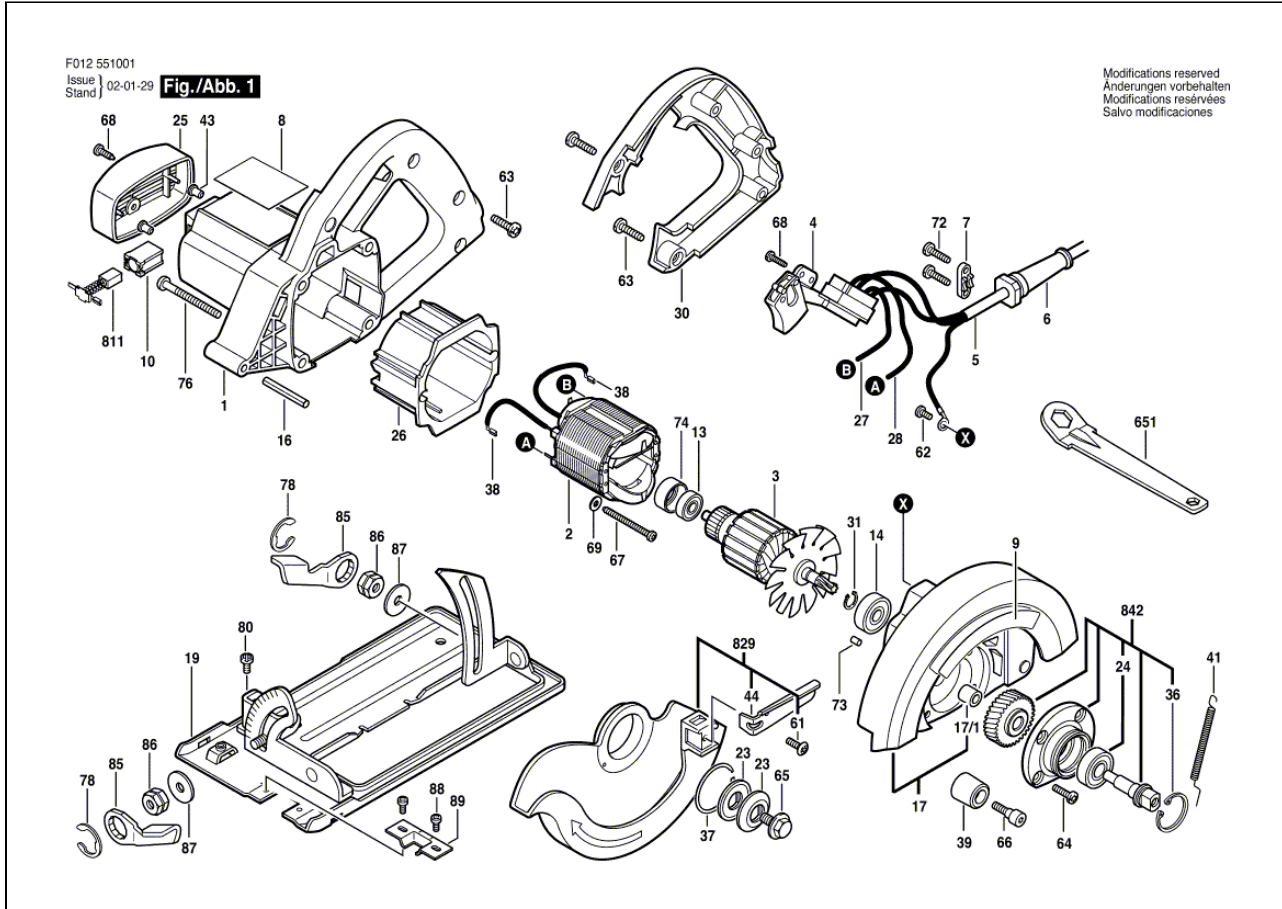

**Circular hand saw**  
**F 012 551 001 HD 5510**

09.03.2011 19:59:50

Item	Quantity	Order No.	Designation	Price group	Page
1	1	2 610 914 887	Motor Housing		1
2	1	2 610 998 129	Pole Shoe / 120V	25	1
3	1	2 610 925 419	Armature	37	1
4	1	2 610 916 185	Switch	24	1
5	1	2 610 910 169	Cord	28	1
6	1	2 610 313 327	Grommet	14	1
7	1	2 610 064 973	Cable Grip	11	1
8	1	2 610 914 891	Manufacturer's Nameplate	12	1
9	1	2 610 993 796	Reference Plate	15	1
10	2	2 610 914 892	Brush Holder	10	1
13	1	2 610 067 674	Ball Bearing	18	1
14	1	2 610 931 244	Ball Bearing	21	1
16	1	2 610 017 975	Bolt	10	1
17	1	2 610 329 027	Front Housing	32	1
17/1	1	2 610 318 764	Bearing	10	1
19	1	2 610 323 526	Guide Piece	33	1
23	2	2 610 323 519	Clamping Flange	12	1
24	1	2 610 904 891	Ball Bearing	30	1
25	1	2 610 323 503	Cover	18	1
26	1	2 610 914 894	Parts Set	15	1
27	1	2 610 914 895	Connector Cable	10	1