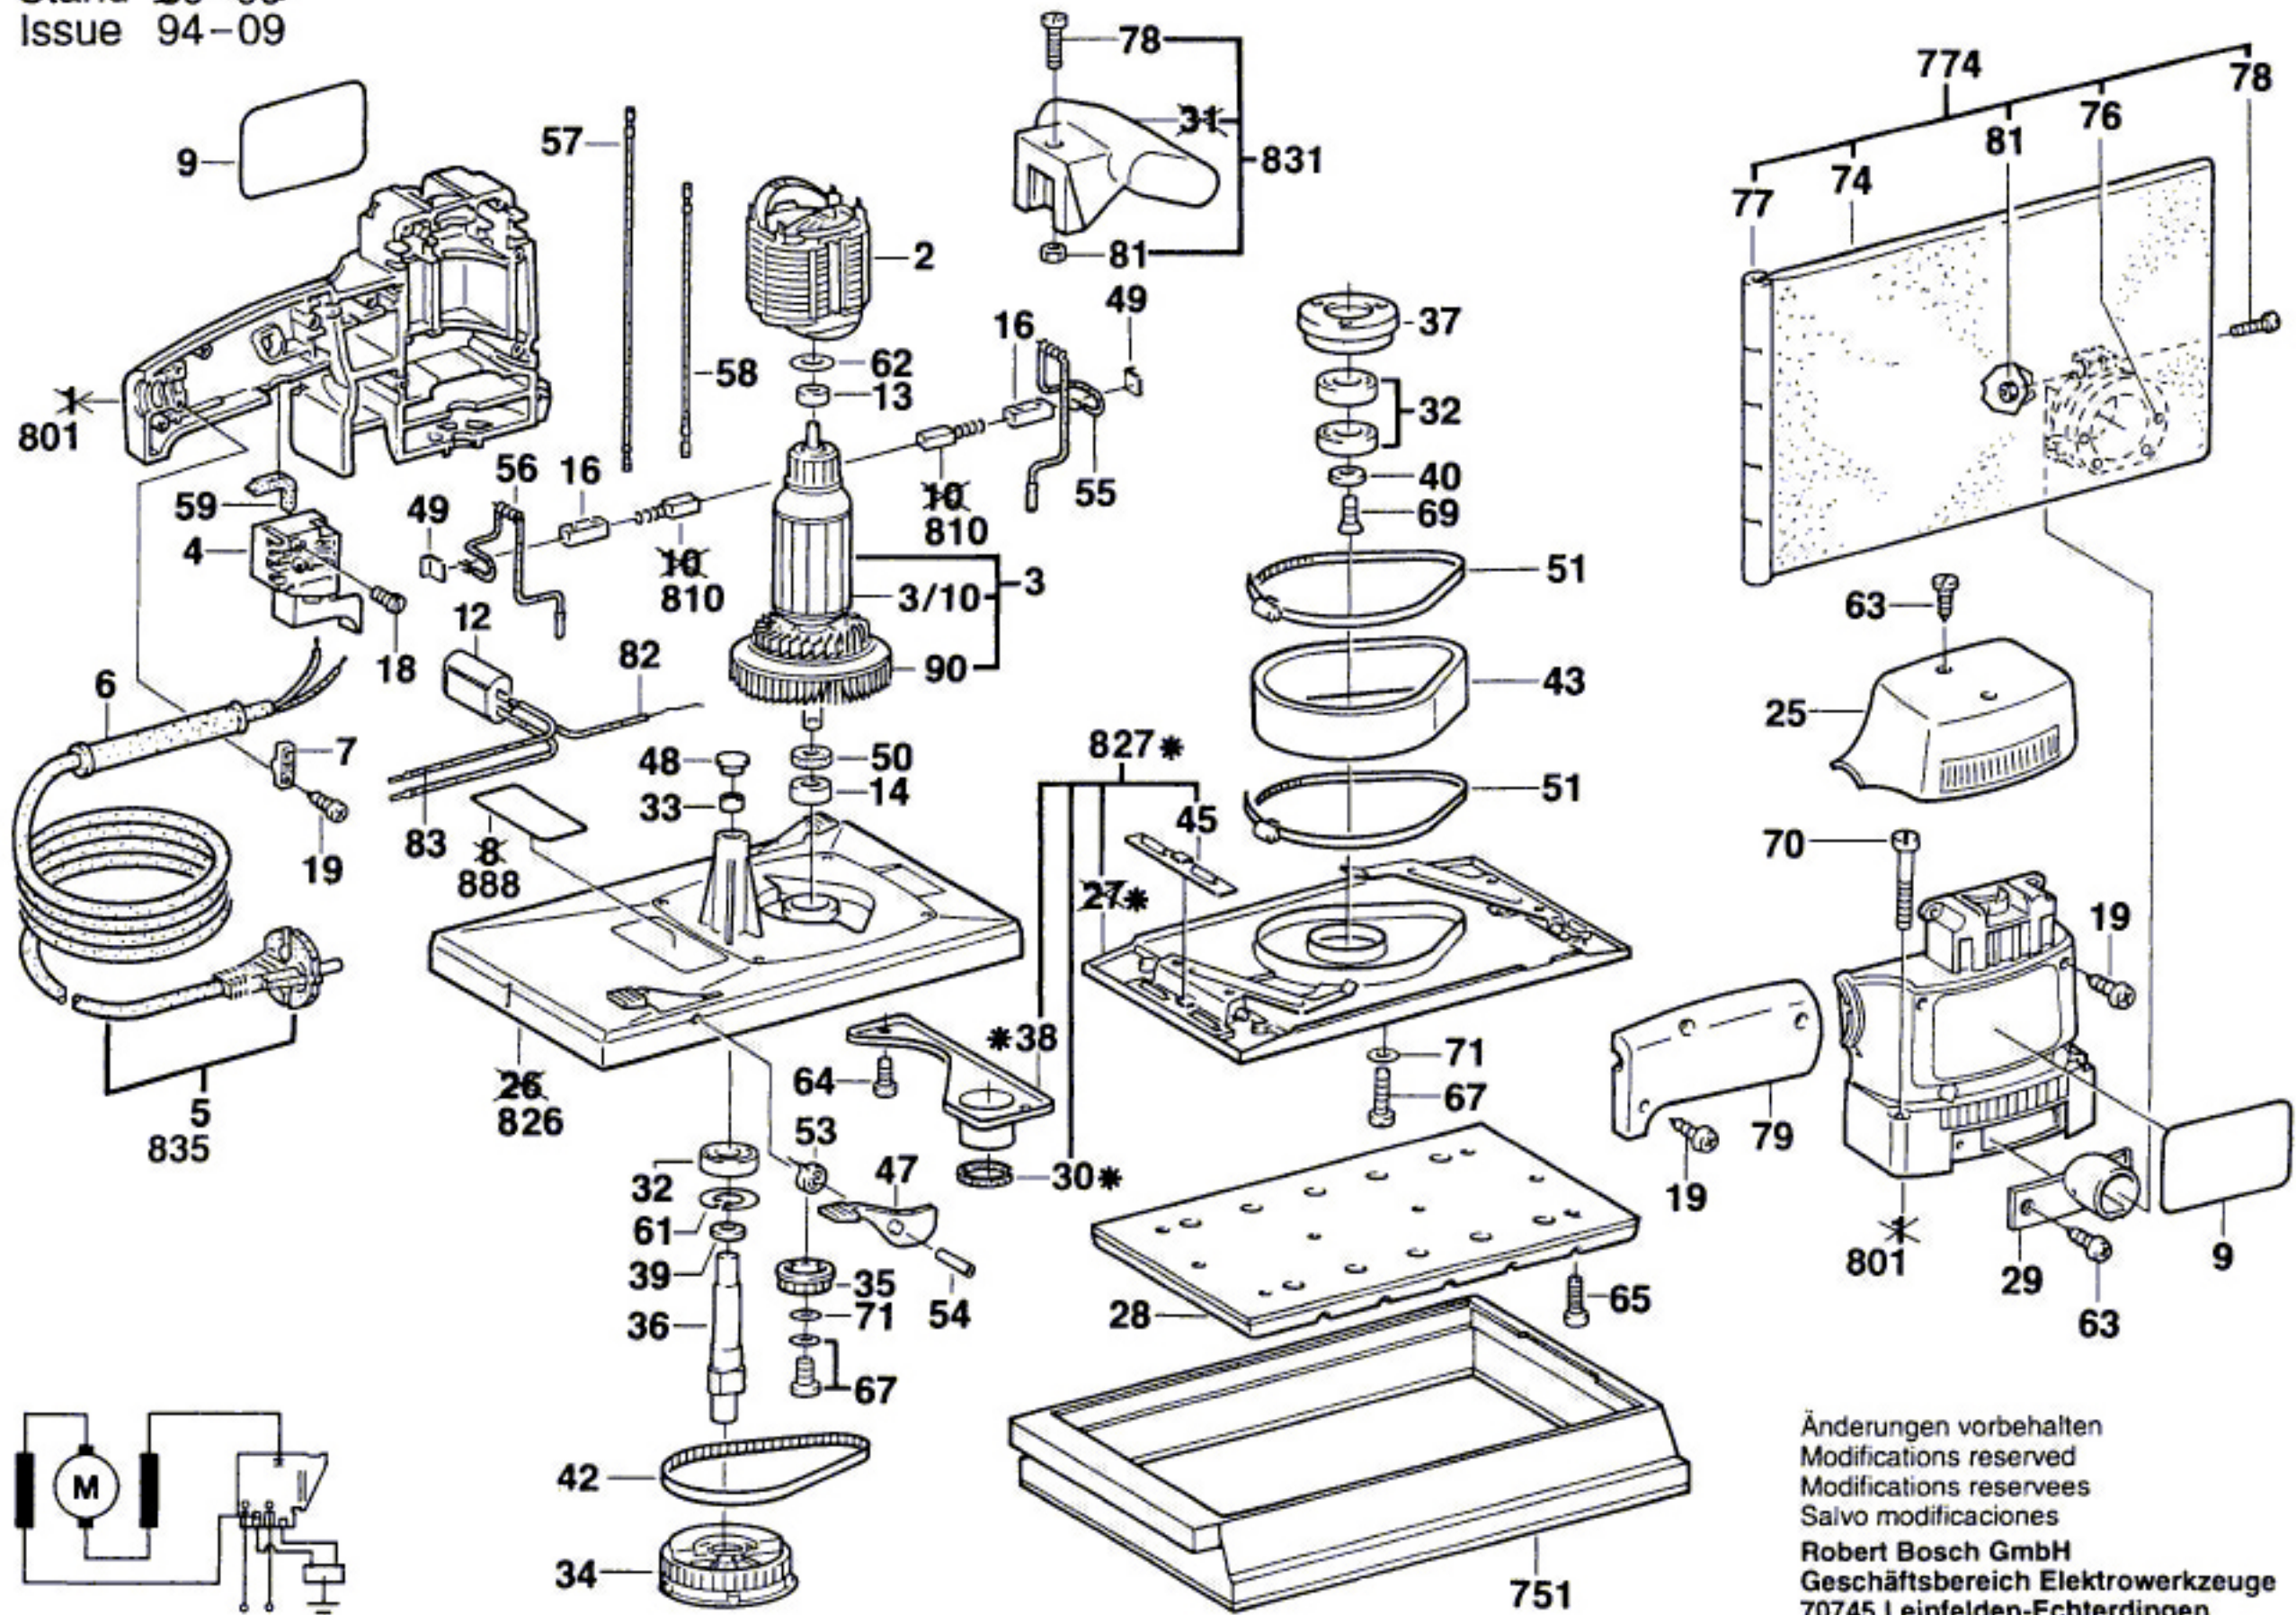

Typ 0 601 288 1. . = GSS 28A Neue Ausführung; New Execution; Nouveau Exécution; Nueva Ejecución =*FD 851→

Stand ~~89-06~~
Issue 94-09

Änderungen vorbehalten
Modifications reserved
Modifications reserves
Salvo modificaciones
Robert Bosch GmbH
Geschäftsbereich Elektrowerkzeuge
70745 Leinfelden-Echterdingen