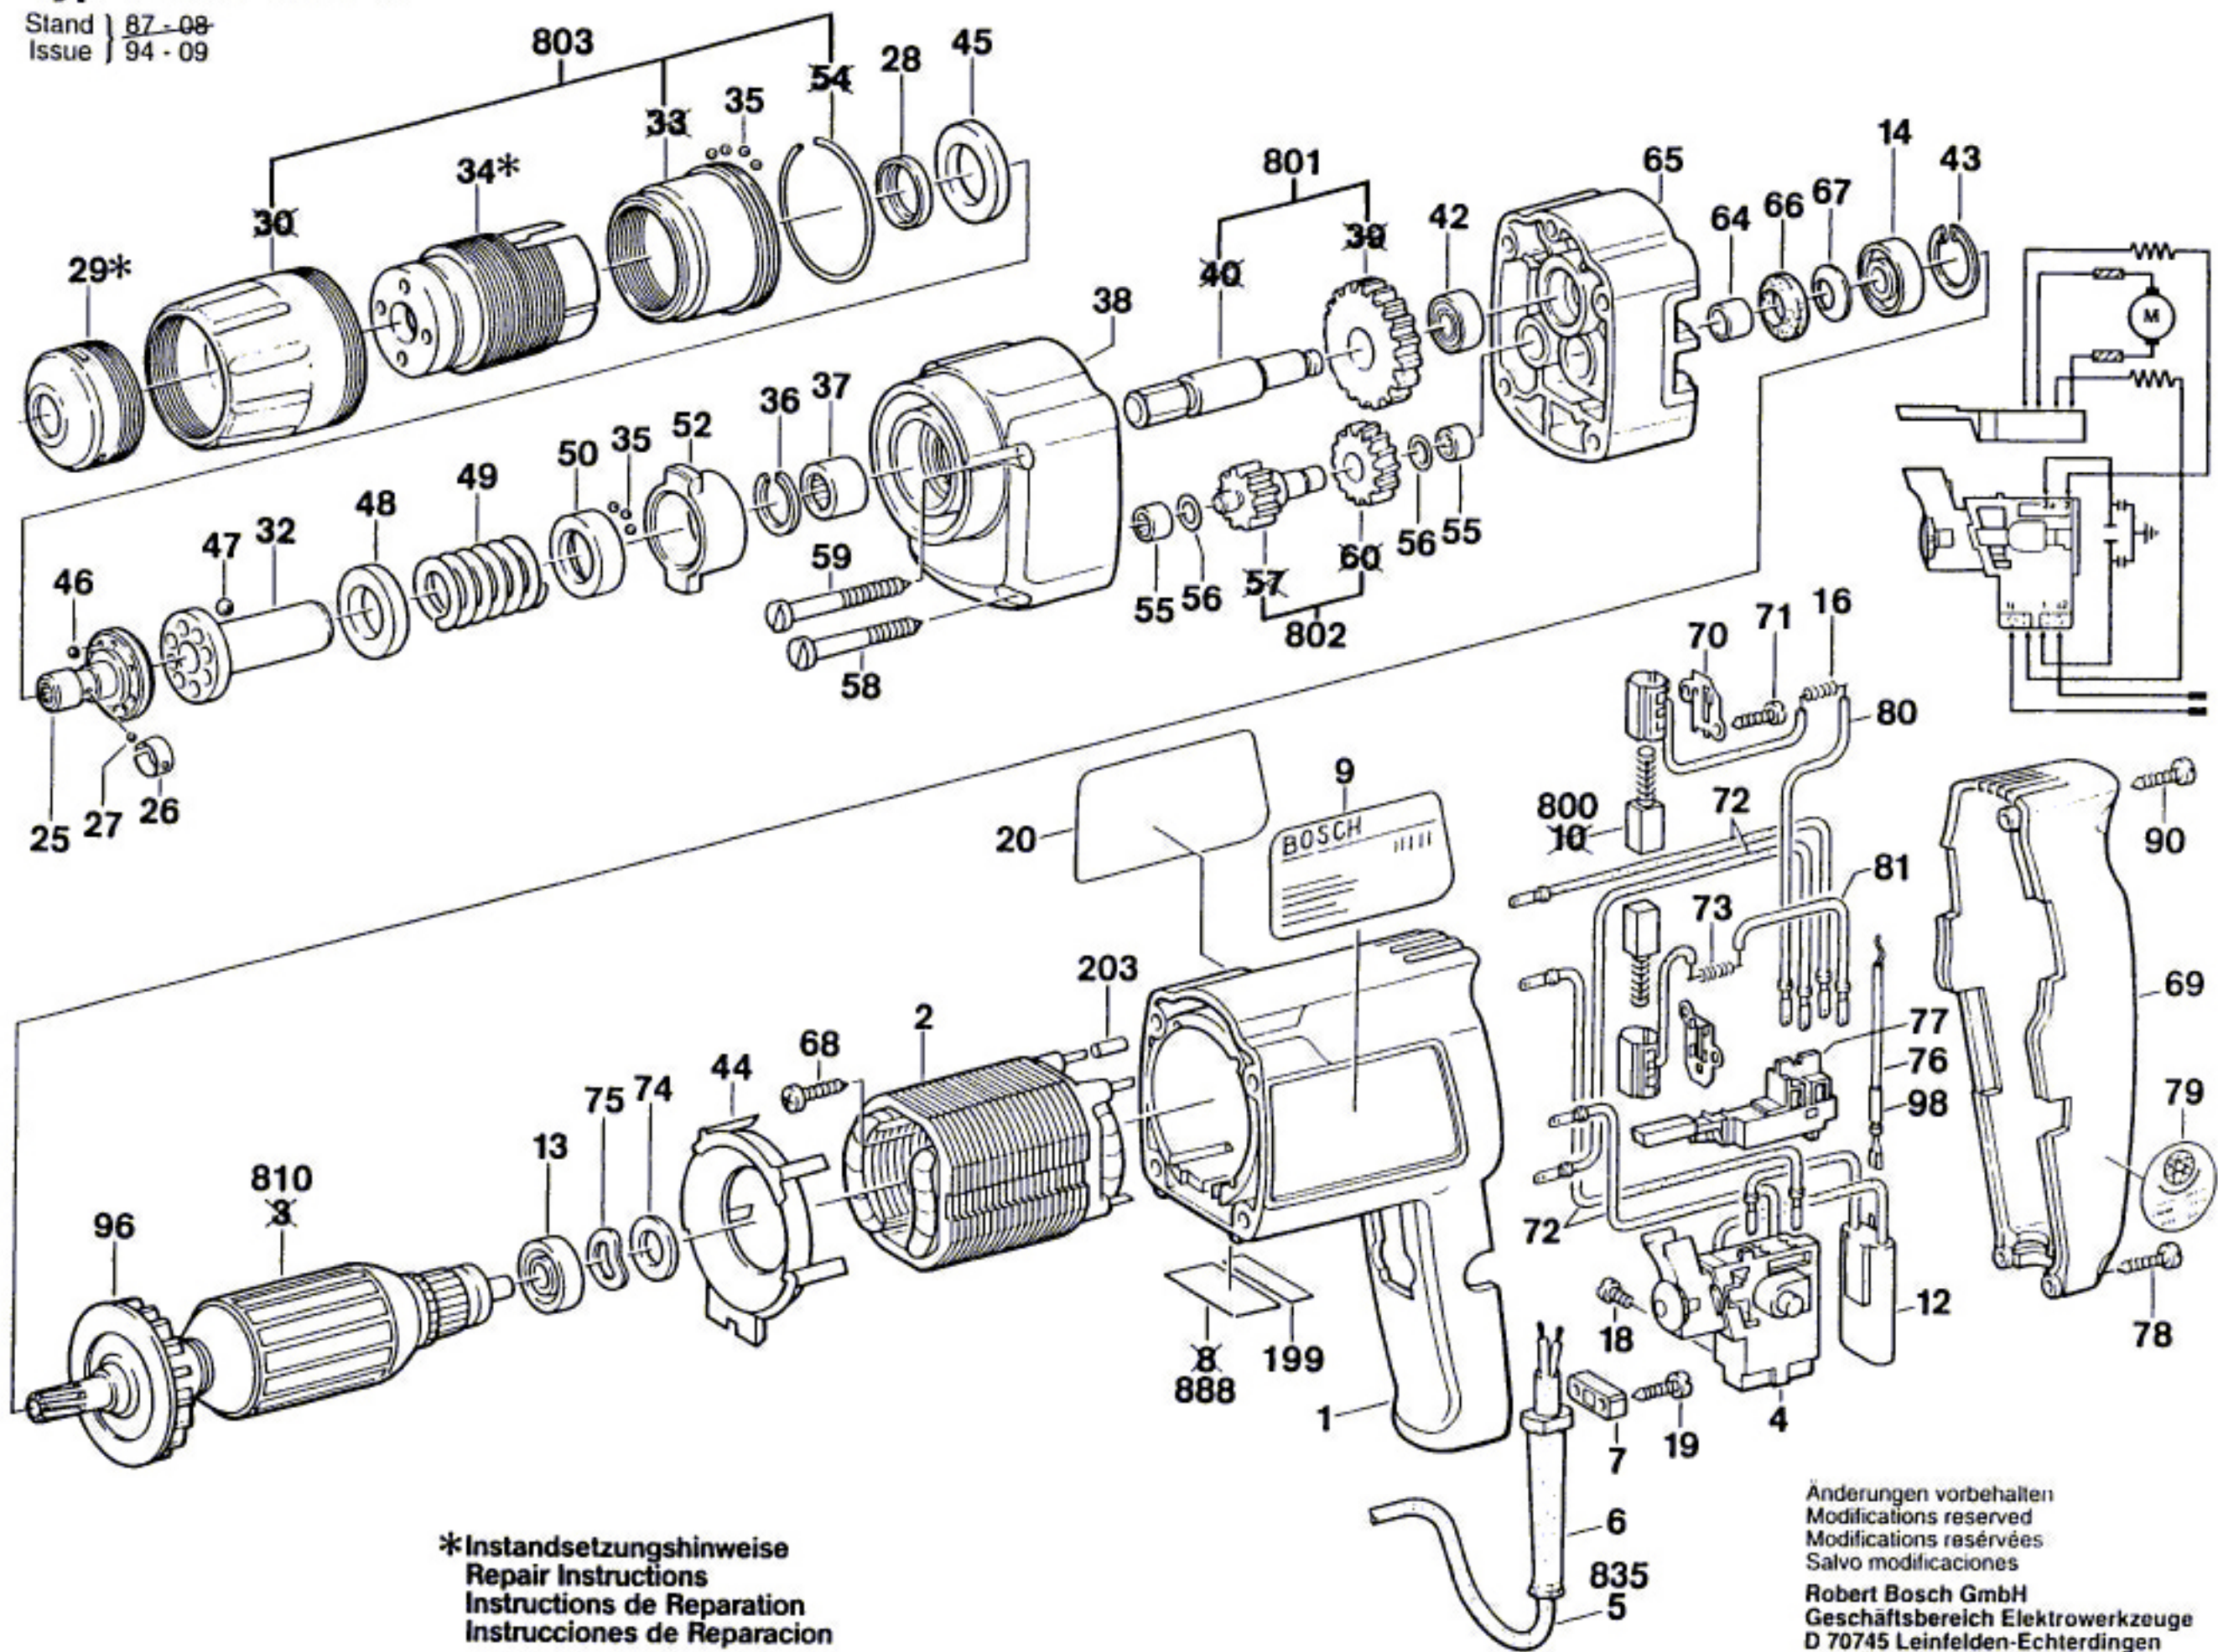

Typ 0 601 418 7..

Stand | 87-08
Issue | 94-09

*Instandsetzungshinweise
Repair Instructions
Instructions de Reparation
Instrucciones de Reparacion

Änderungen vorbehalten
Modifications reserved
Modifications réservées
Salvo modificaciones
Robert Bosch GmbH
Geschäftsbereich Elektrowerkzeuge
D 70745 Leinfelden-Echterdingen