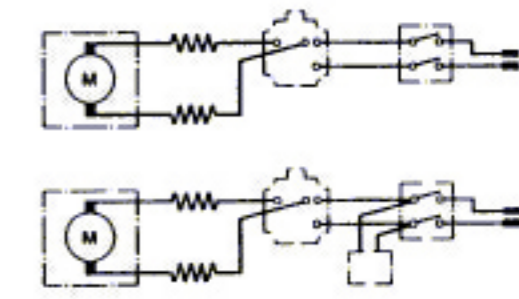

# Typ 0 601 611 7.. = GOF 1700 E

Stand } 90-03  
Issue } 94-09

- ⊖ Linksgewinde  
Left hand thread  
Filetage gauche  
Rosca izquierda
- ⊙ mit Loctite 271 sichern  
secure with Loctite 271
- ★ mit Loctite 222 sichern  
secure with Loctite 222