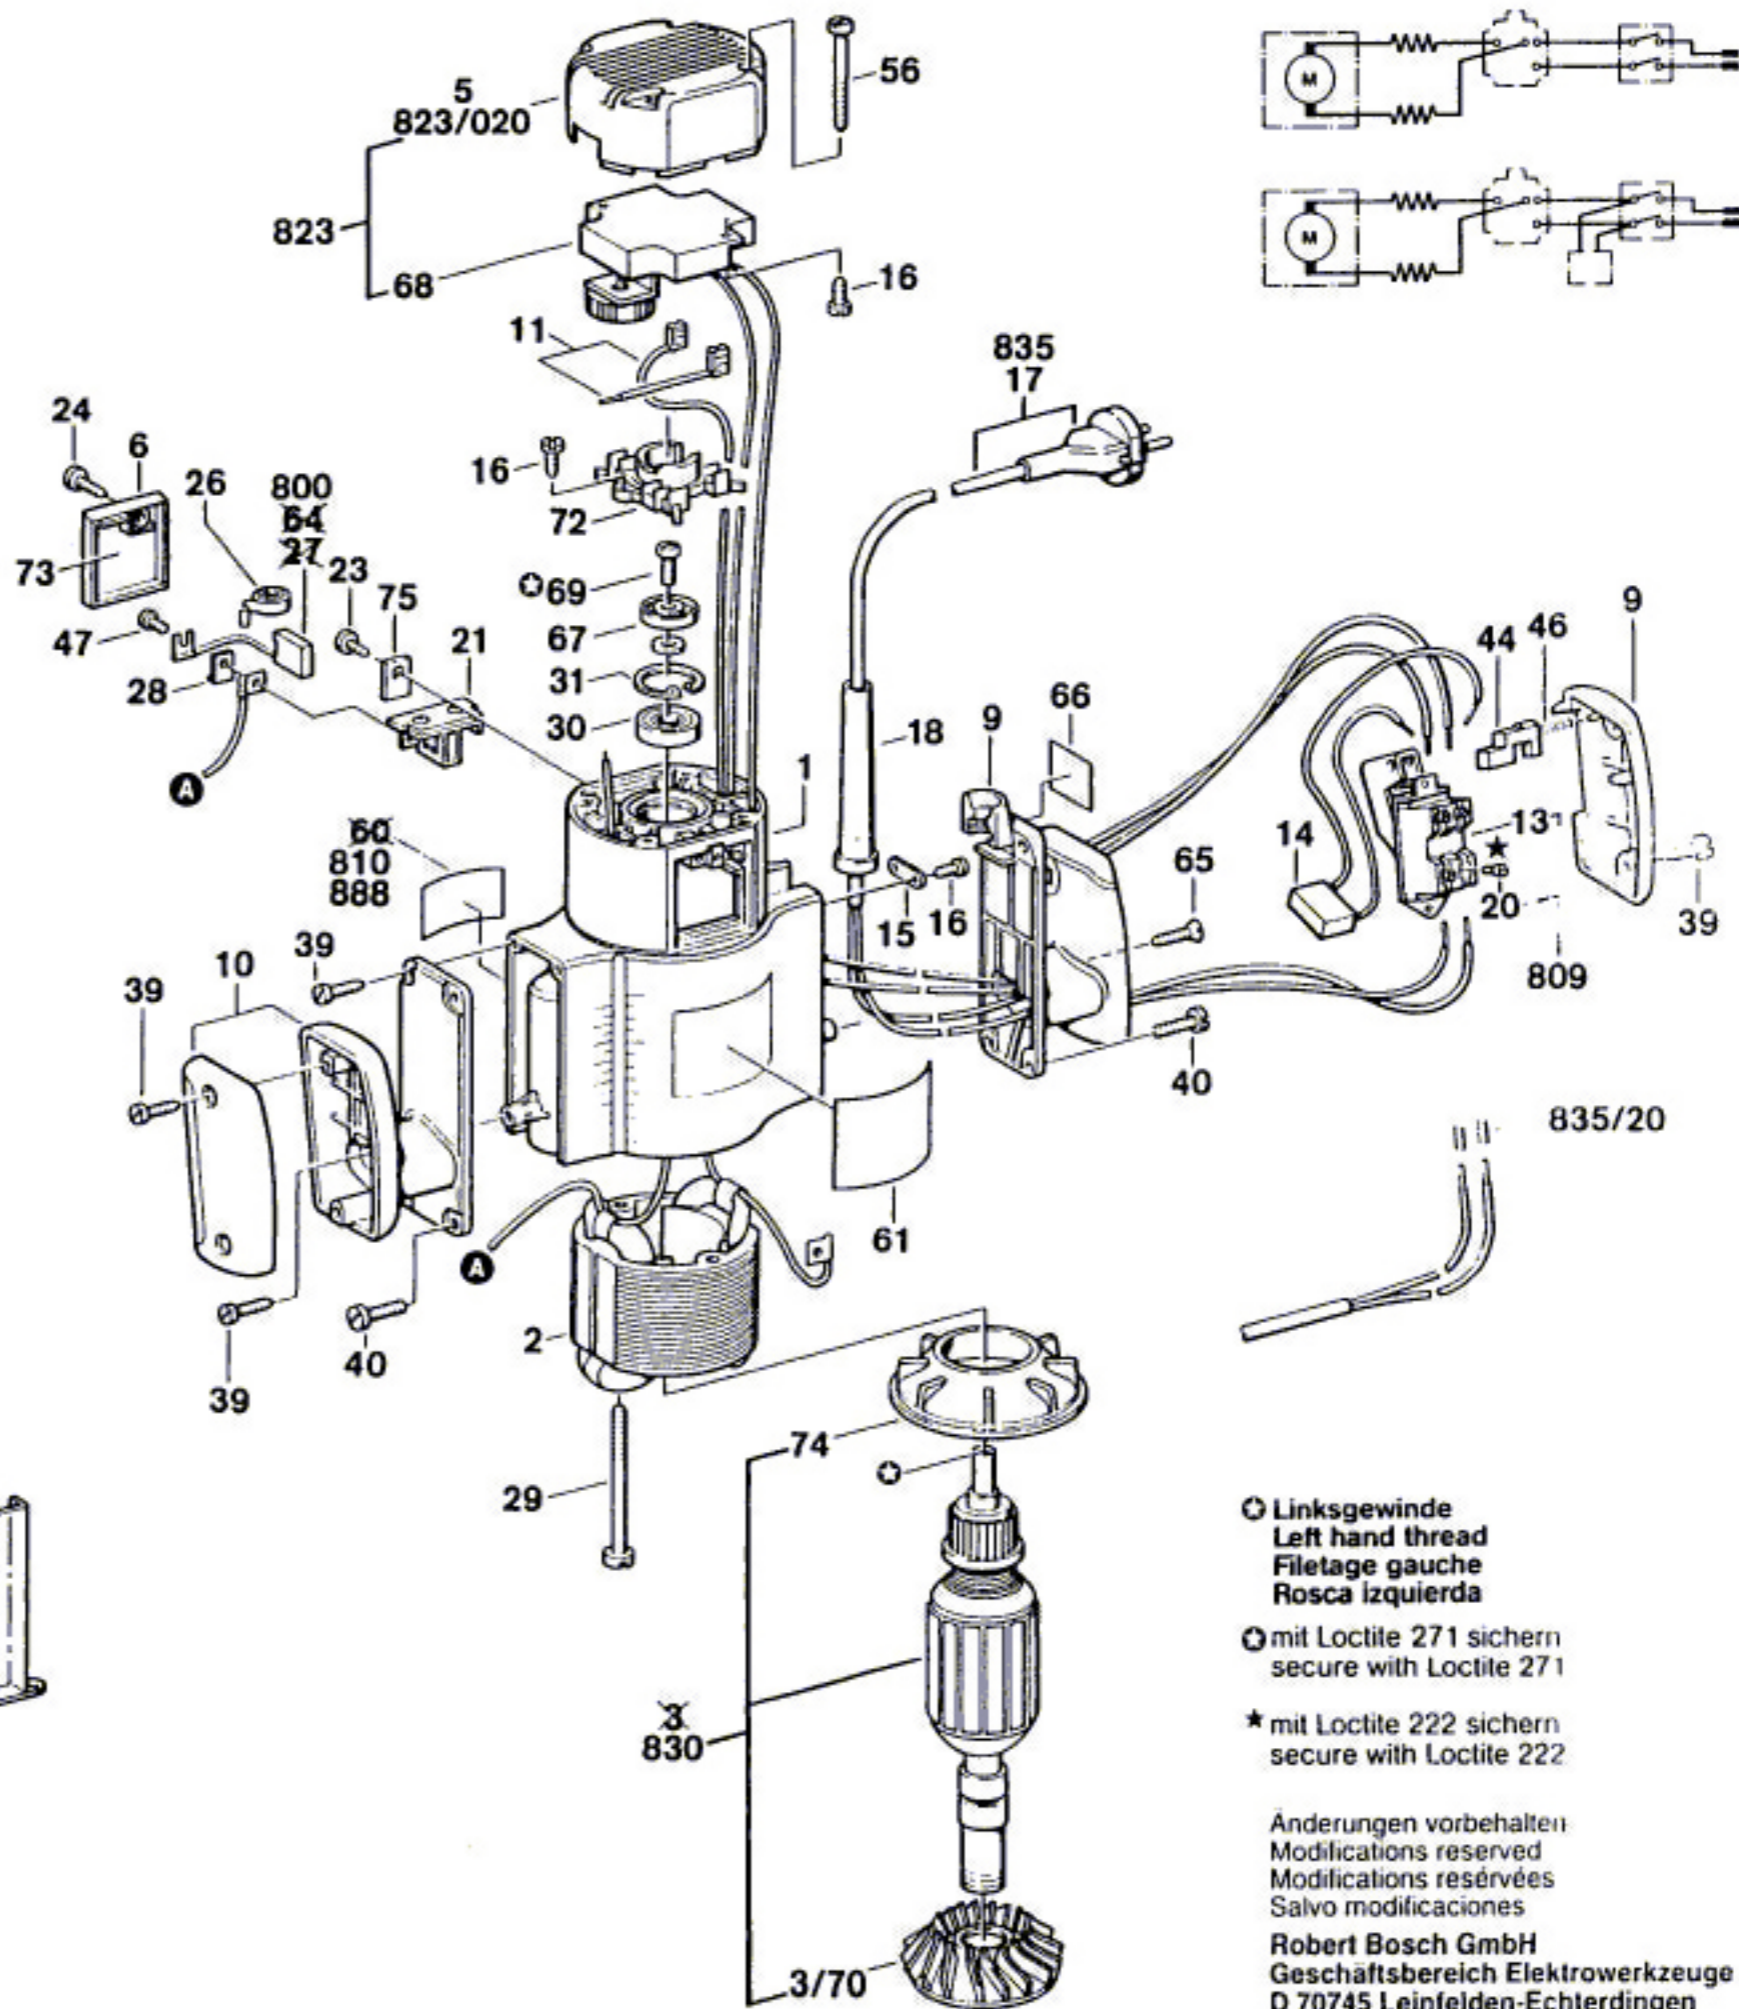

# Typ 0 601 611 7.. = GOF 1700 E

Stand } 90-03  
Issue } 94-09

- ⊖ Linksgewinde  
Left hand thread  
Filetage gauche  
Rosca izquierda
- ⊙ mit Loctite 271 sichern  
secure with Loctite 271
- ★ mit Loctite 222 sichern  
secure with Loctite 222

Anderungen vorbehalten  
Modifications reserved  
Modifications réservées  
Salvo modificaciones  
**Robert Bosch GmbH**  
Geschäftsbereich Elektrowerkzeuge  
D 70745 Leinfelden-Echterdingen