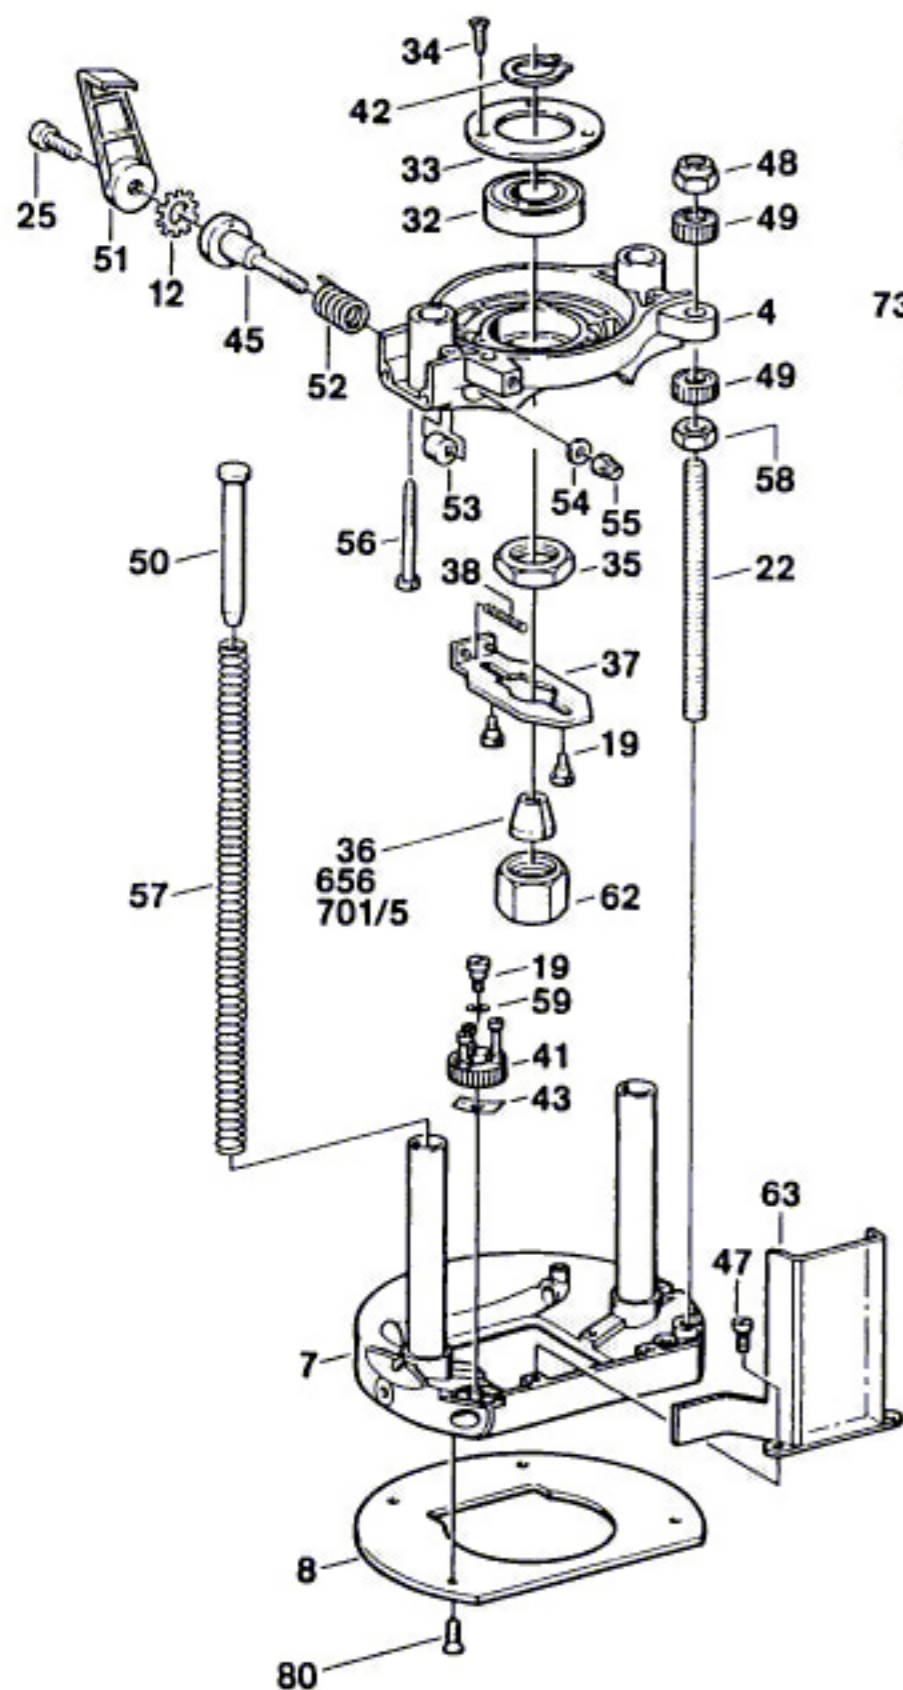

# Typ 0 601 611 7.. = GOF 1700 E

Stand } 90-03  
Issue } 94-09

- ⊖ Linksgewinde  
Left hand thread  
Filetage gauche  
Rosca izquierda
- ⊙ mit Loctite 271 sichern  
secure with Loctite 271
- ★ mit Loctite 222 sichern  
secure with Loctite 222