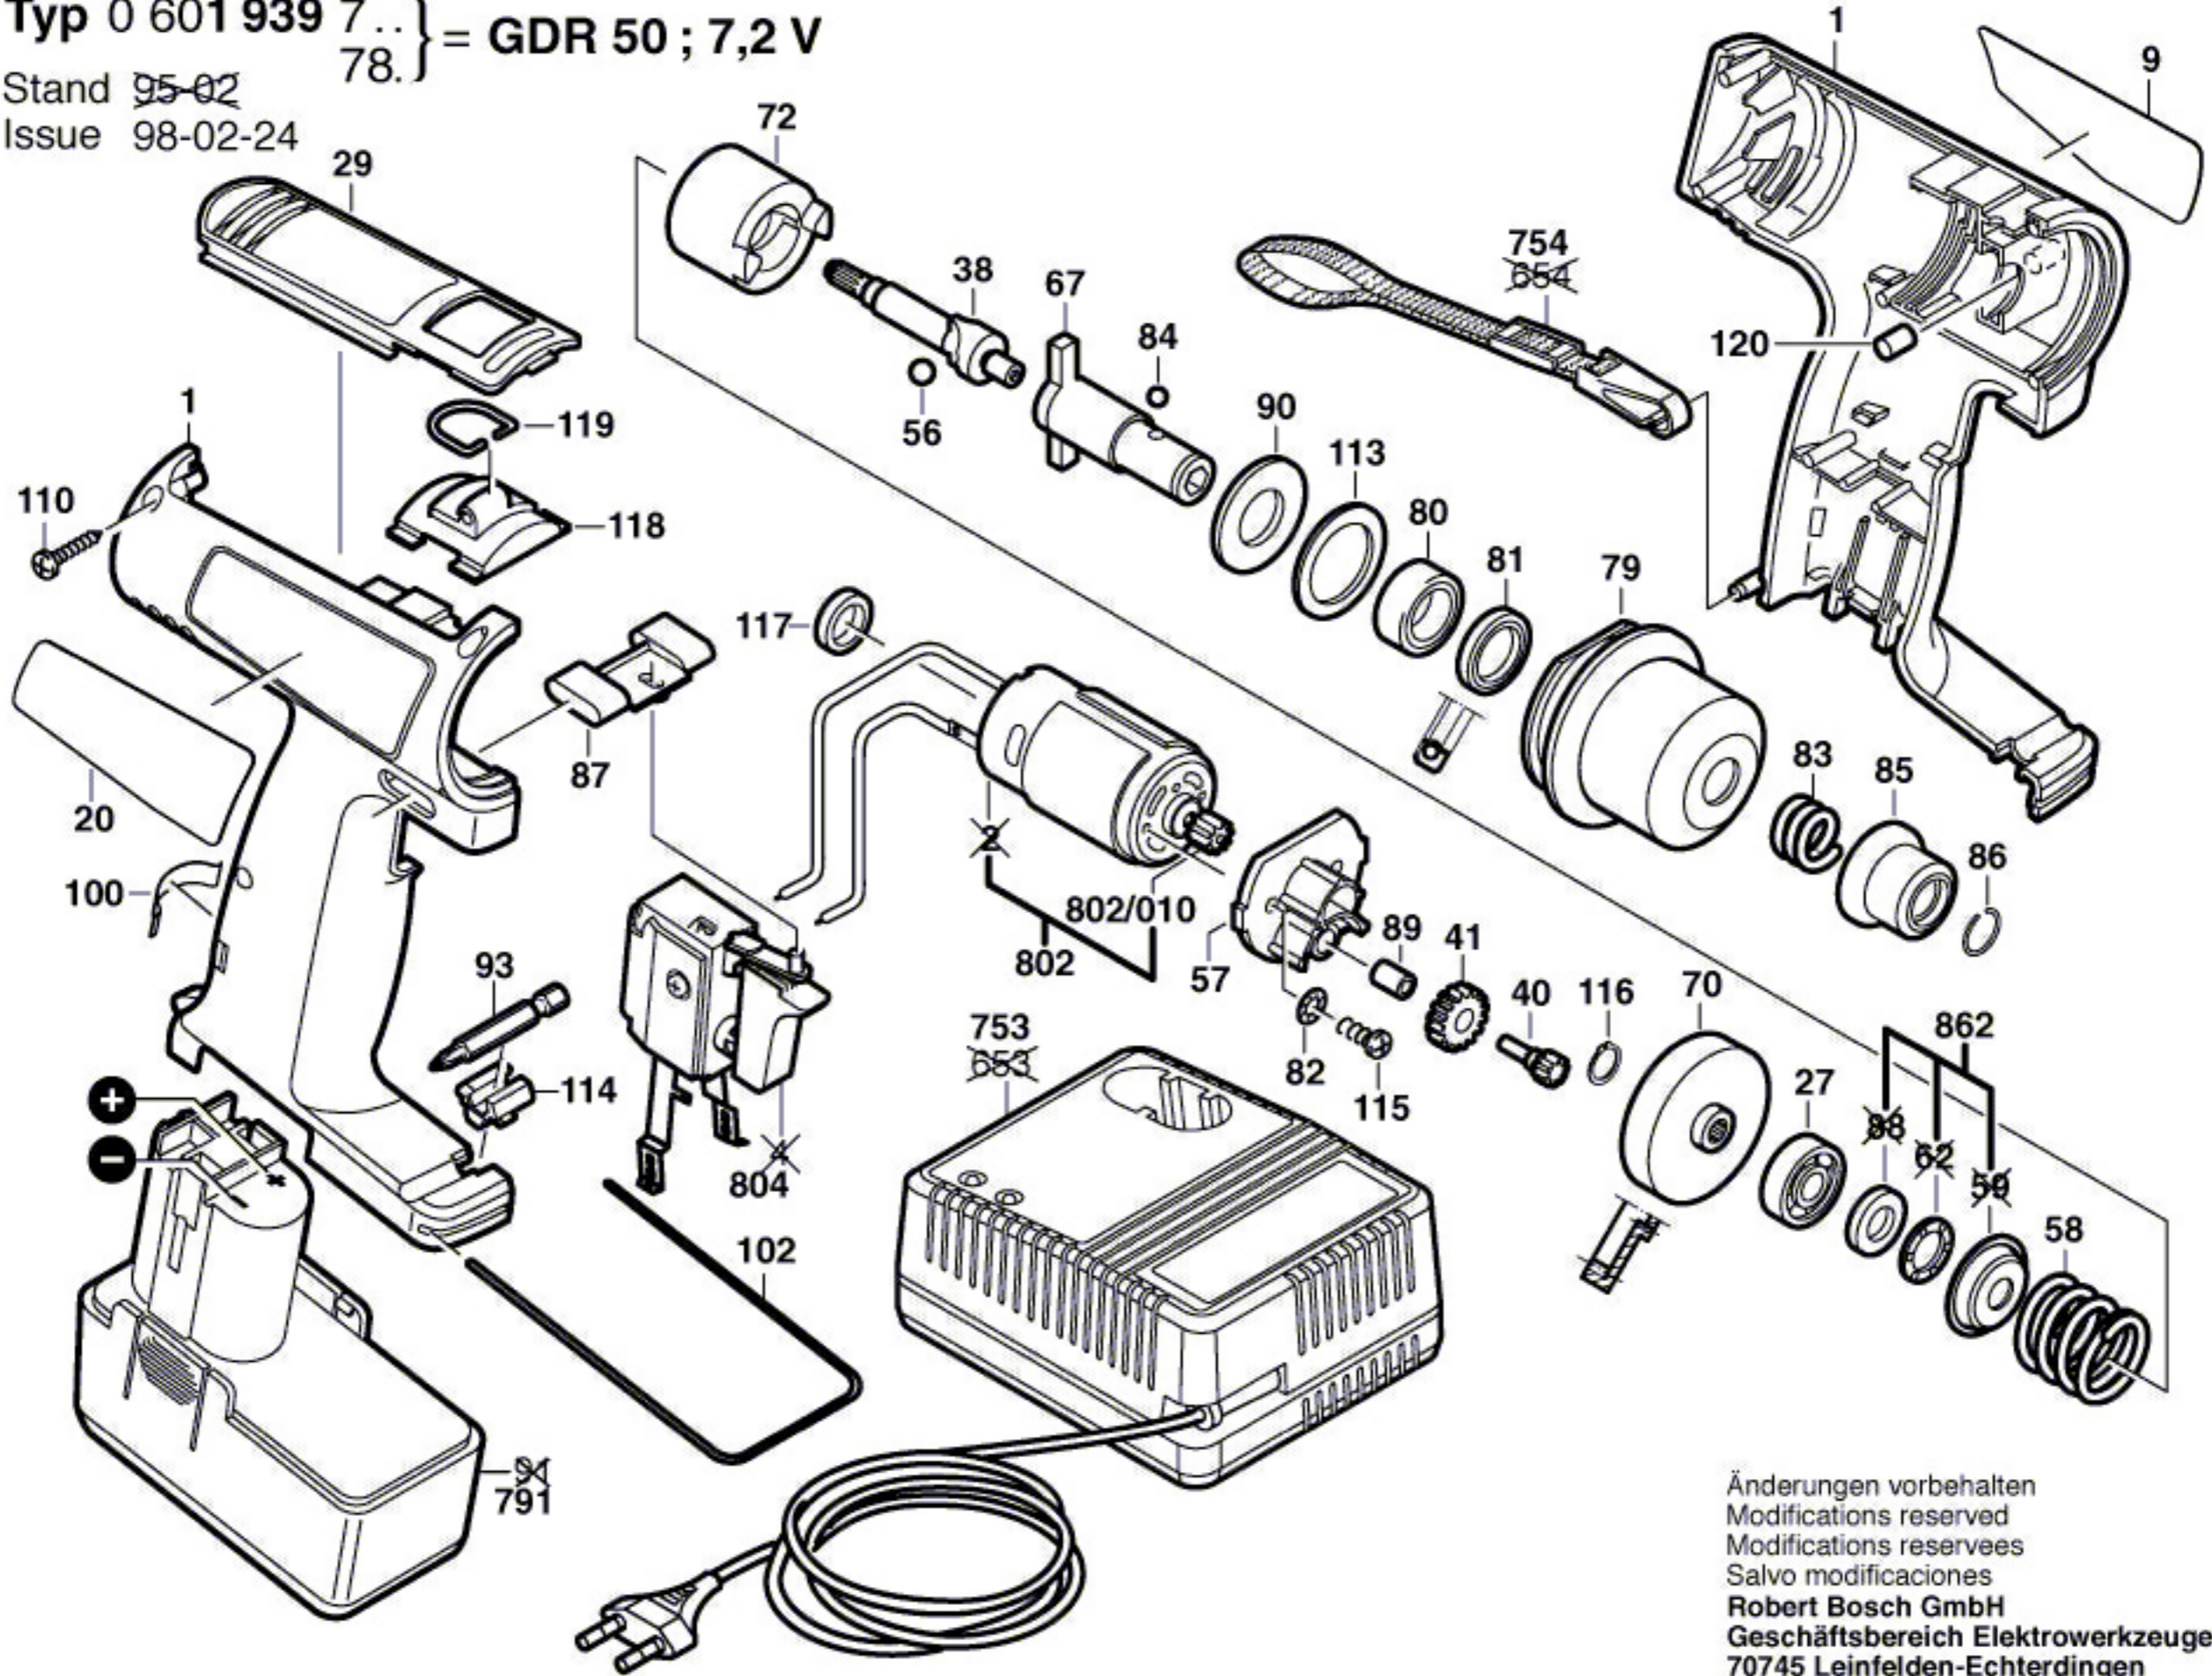

Typ 0 601 939 7... } = GDR 50 ; 7,2 V  
78. }

Stand 95-02

Issue 98-02-24

Änderungen vorbehalten  
Modifications reserved  
Modifications reserves  
Salvo modificaciones  
Robert Bosch GmbH  
Geschäftsbereich Elektrowerkzeuge  
70745 Leinfelden-Echterdingen