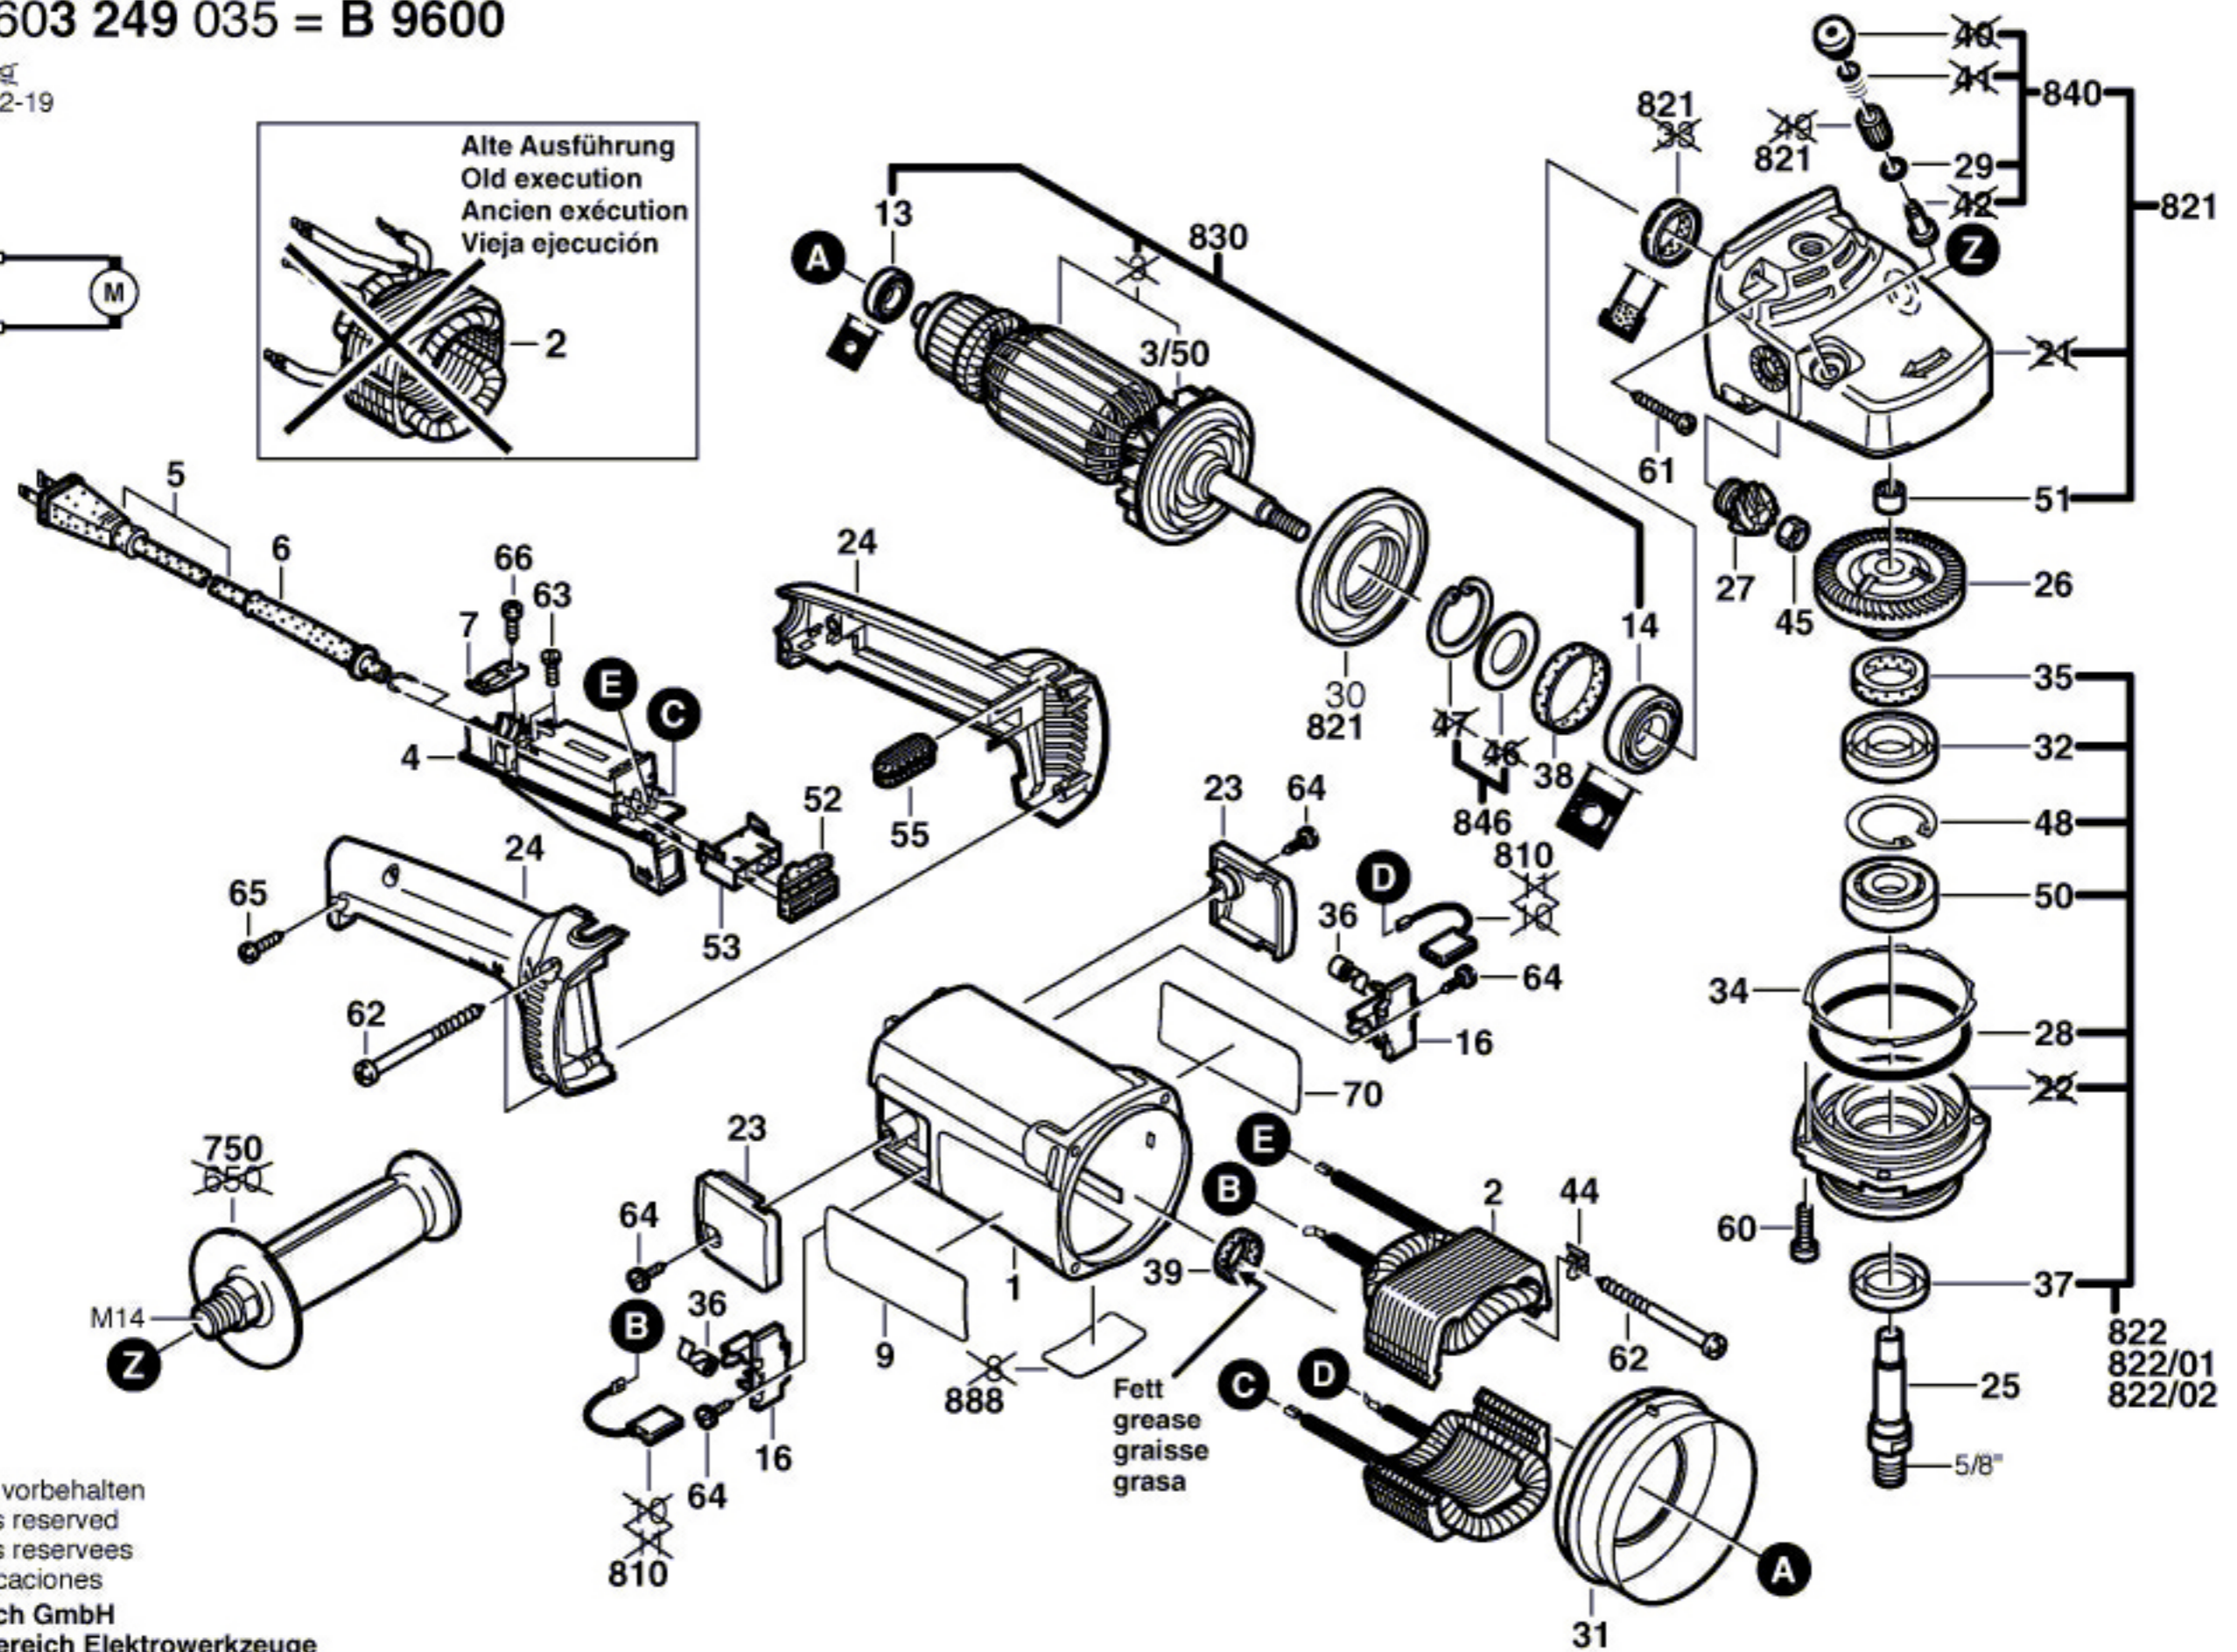

Typ 0 603 249 035 = B 9600

Stand } ~~96-09~~
 Issue } 96-12-19

Änderungen vorbehalten
 Modifications reserved
 Modifications reserves
 Salvo modificaciones
Robert Bosch GmbH
 Geschäftsbereich Elektrowerkzeuge
 70745 Leinfelden-Echterdingen