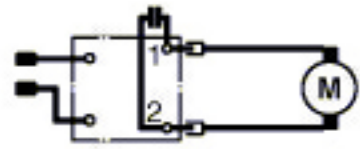

Typ 0 603 249 035 = B 9600

Stand } ~~96-09~~
 Issue } 96-12-19

Änderungen vorbehalten
 Modifications reserved
 Modifications reserves
 Salvo modificaciones
Robert Bosch GmbH
 Geschäftsbereich Elektrowerkzeuge
 70745 Leinfelden-Echterdingen