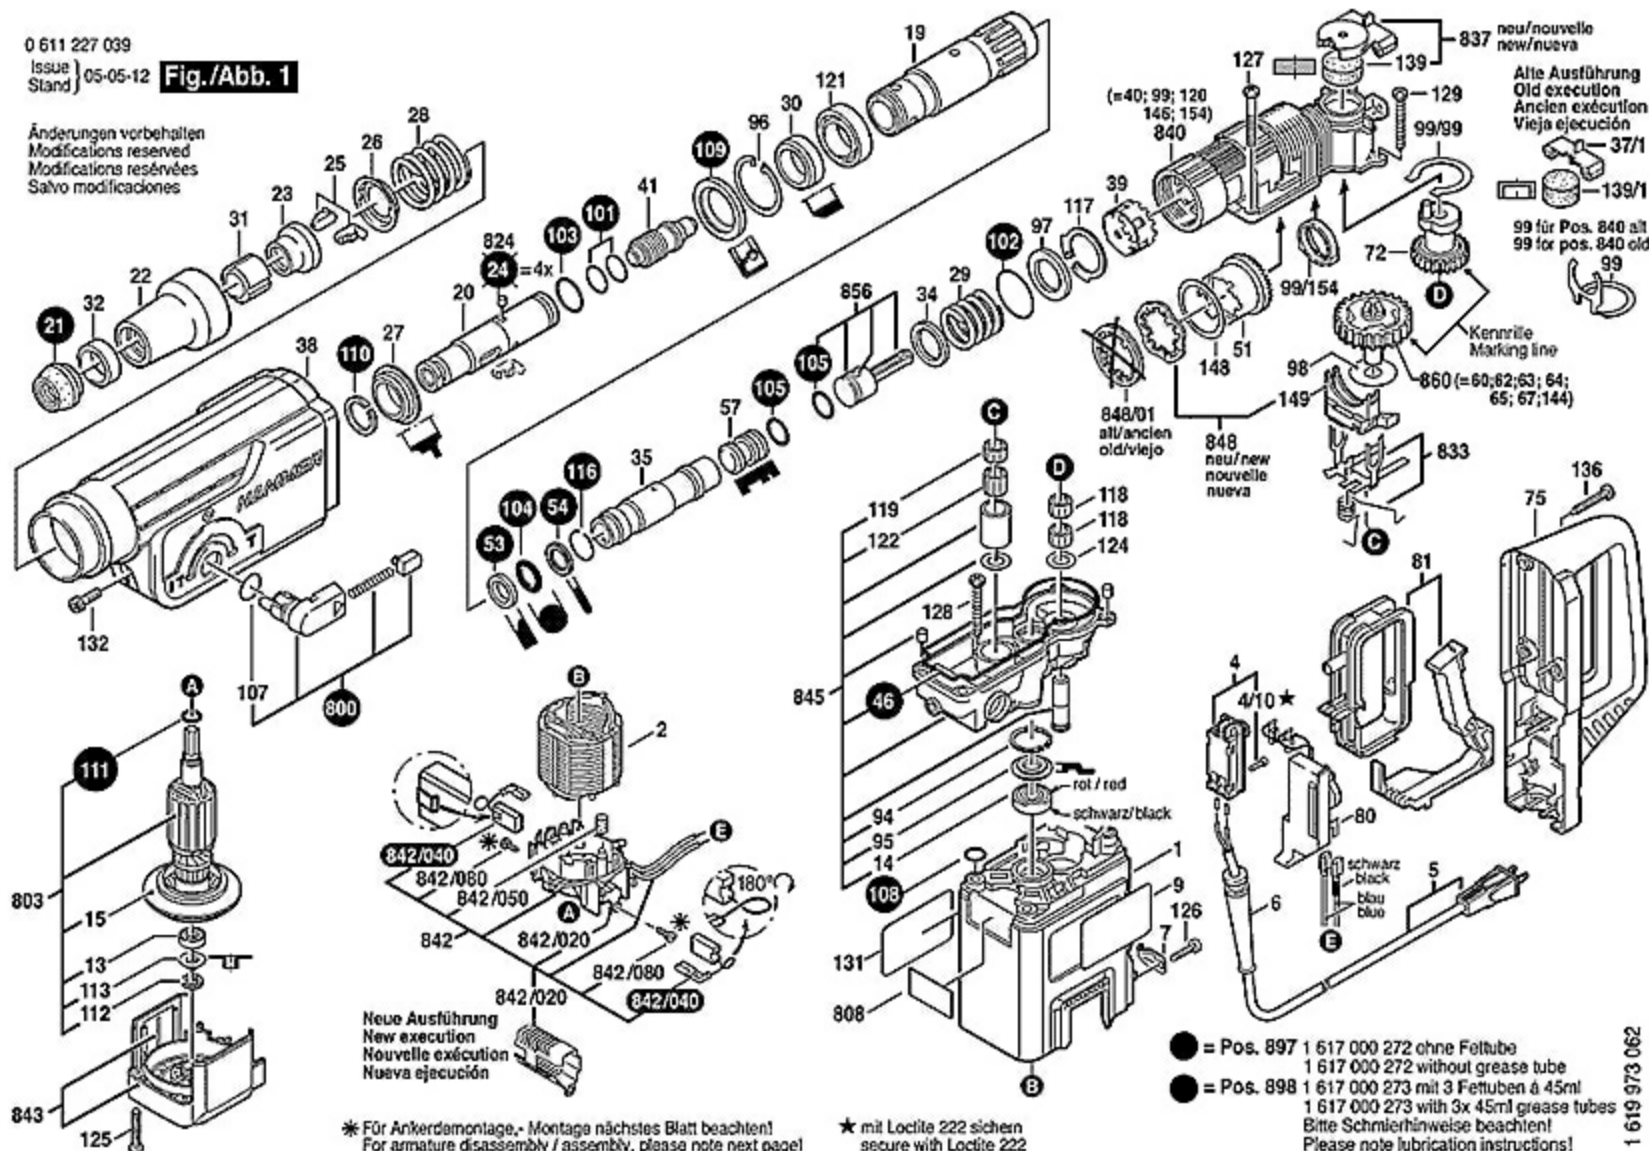

Änderungen vorbehalten
Modifications reserved
Modificaciones reservadas
Salvo modificaciones

* Für Ankerdemontage/-Montage nächstes Blatt beachten!
For armature disassembly / assembly, please note next page!

★ mit Loctite 222 sichern
secure with Loctite 222

- = Pos. 897 1 617 000 272 ohne Fetttube
  1 617 000 272 without grease tube
- = Pos. 898 1 617 000 273 mit 3 Fettuben à 45ml
  1 617 000 273 with 3x 45ml grease tubes
  Bitte Schmierhinweise beachten!
  Please note lubrication instructions!