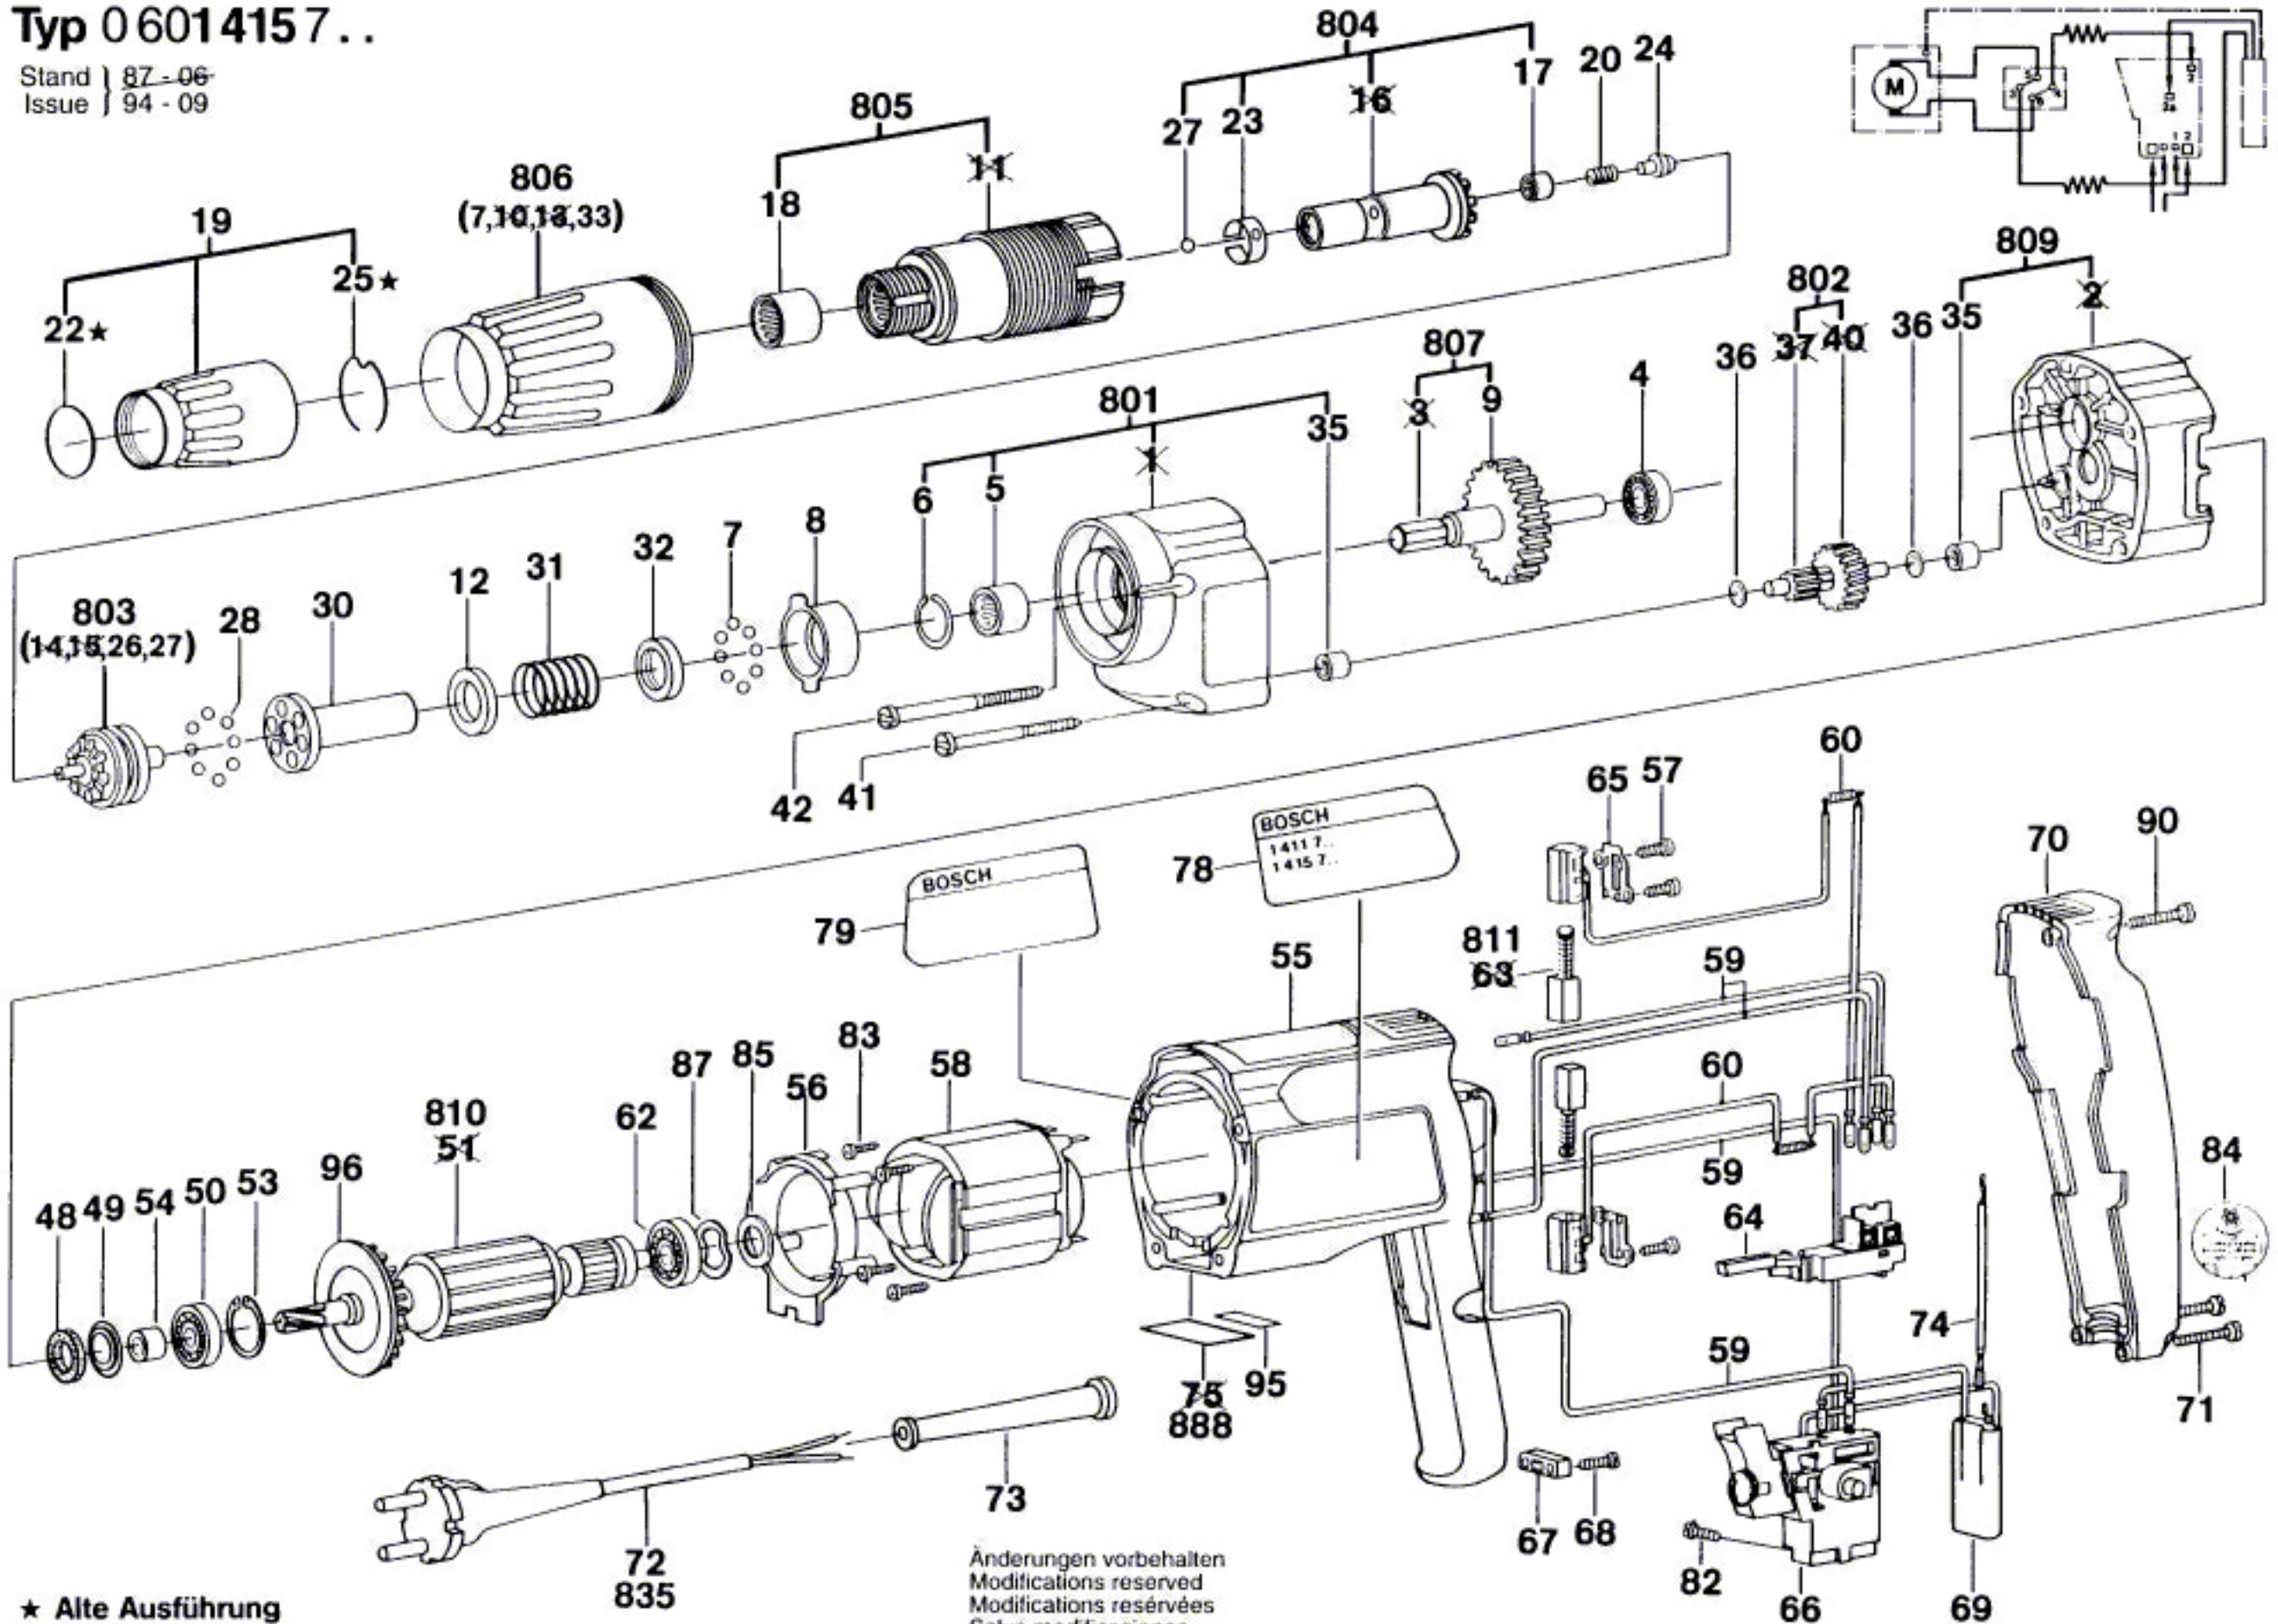

Typ 0 601 415 7..

Stand | 87-06
Issue | 94-09

★ Alte Ausführung
Old Execution
Ancien Exécution
Vieja Ejecución

Änderungen vorbehalten
Modifications reserved
Modifications réservées
Salvo modificaciones
Robert Bosch GmbH
Geschäftsbereich Elektrowerkzeuge
D 70745 Leinfelden-Echterdingen