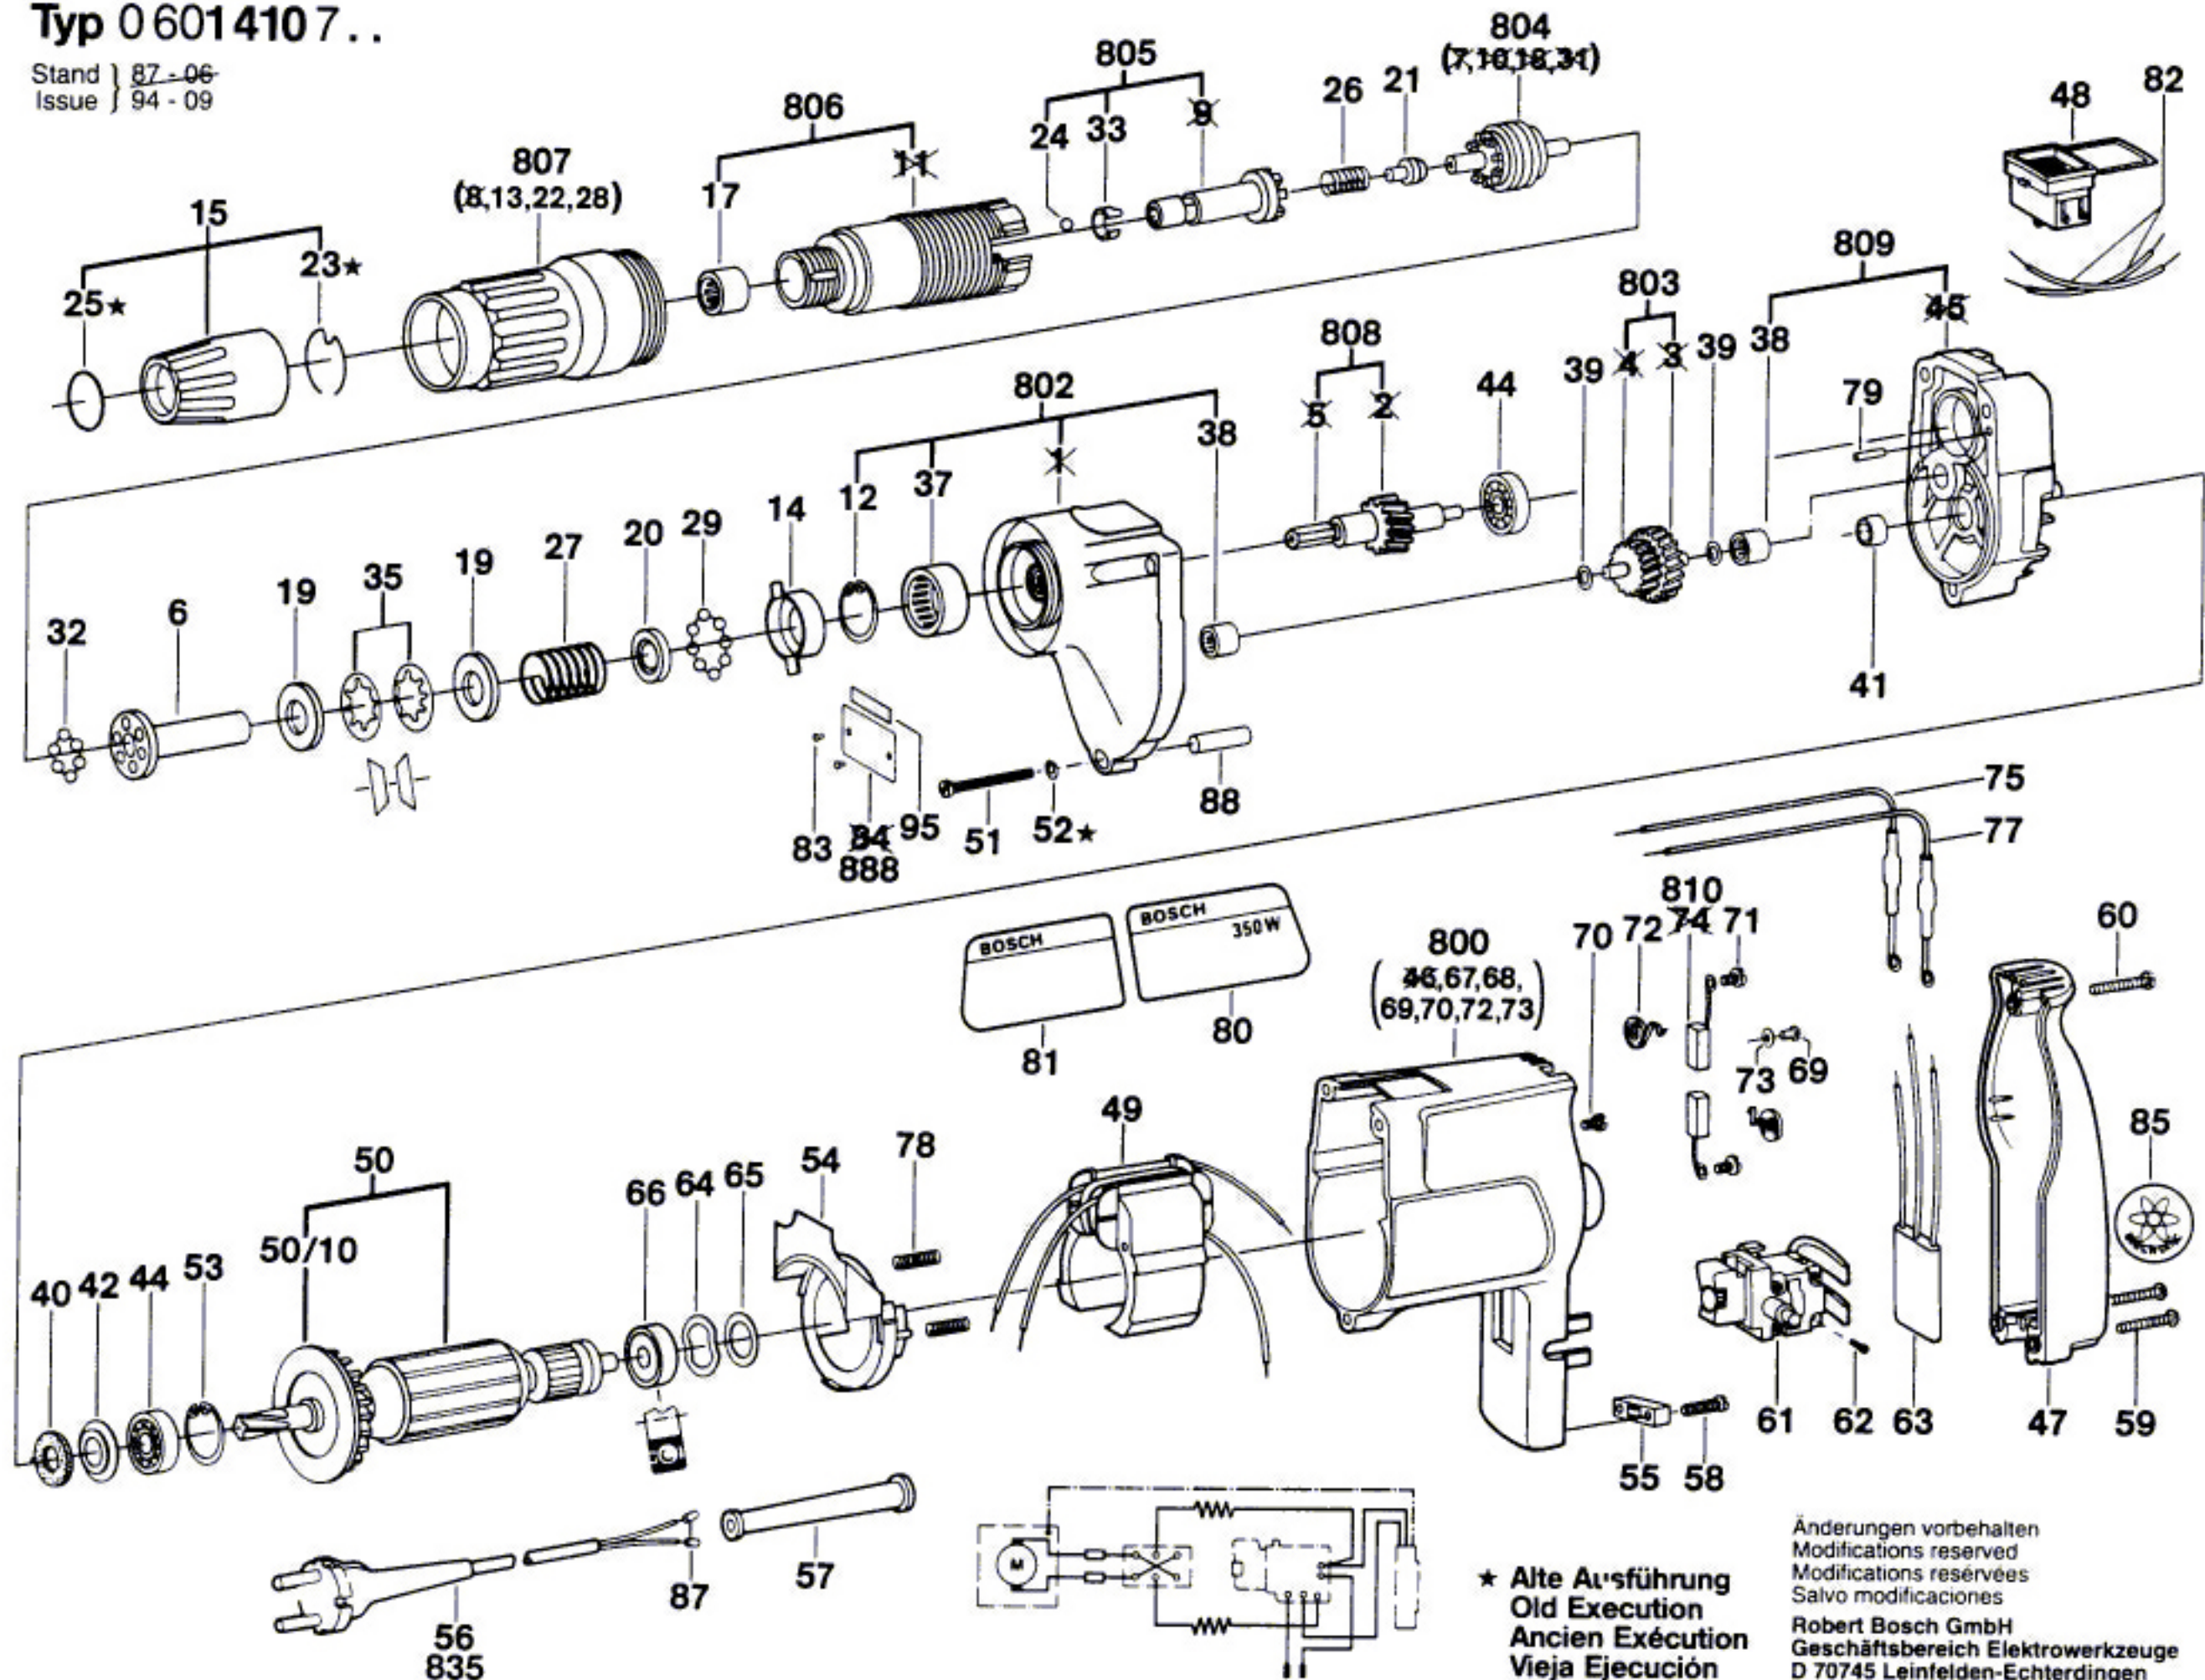

Typ 0 601 410 7..

Stand } 87-06
Issue } 94-09

★ Alte Ausführung
Old Execution
Ancien Exécution
Vieja Ejecución

Änderungen vorbehalten
Modifications reserved
Modifications réservées
Salvo modificaciones
Robert Bosch GmbH
Geschäftsbereich Elektrowerkzeuge
D 70745 Leinfelden-Echterdingen