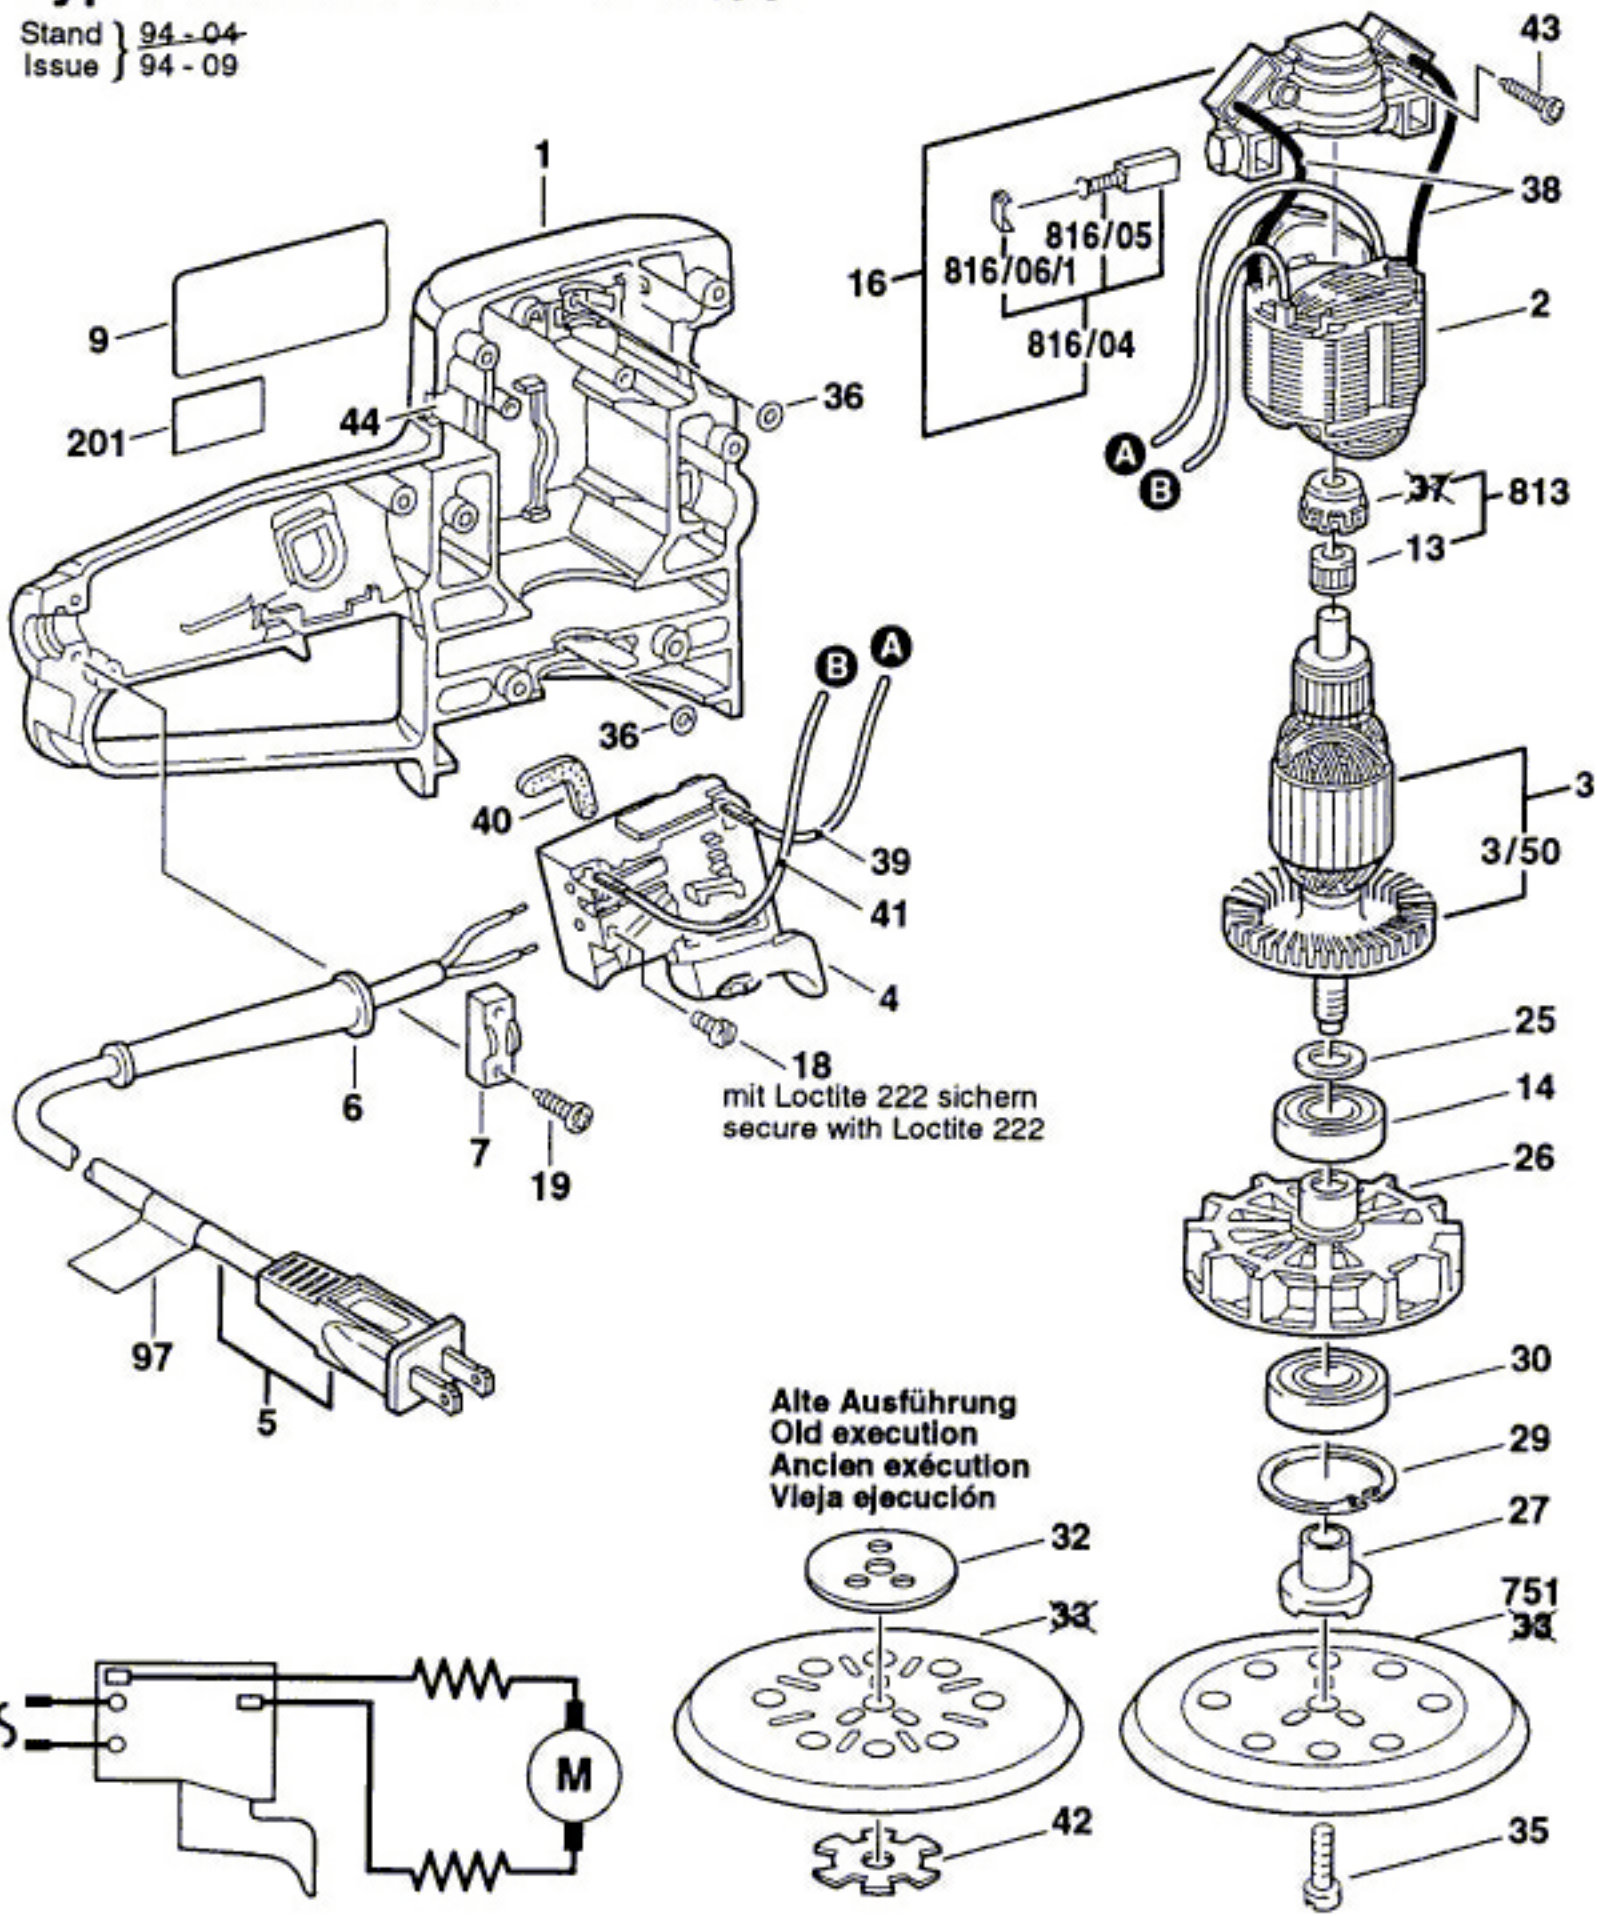

Typ 0 603 283 735 = B 7250

Stand } 94-04
Issue } 94-09

Änderungen vorbehalten
Modifications reserved
Modifications réservées
Salvo modificaciones
Robert Bosch GmbH
Geschäftsbereich Elektrowerkzeuge
D 70745 Leinfelden-Echterdingen