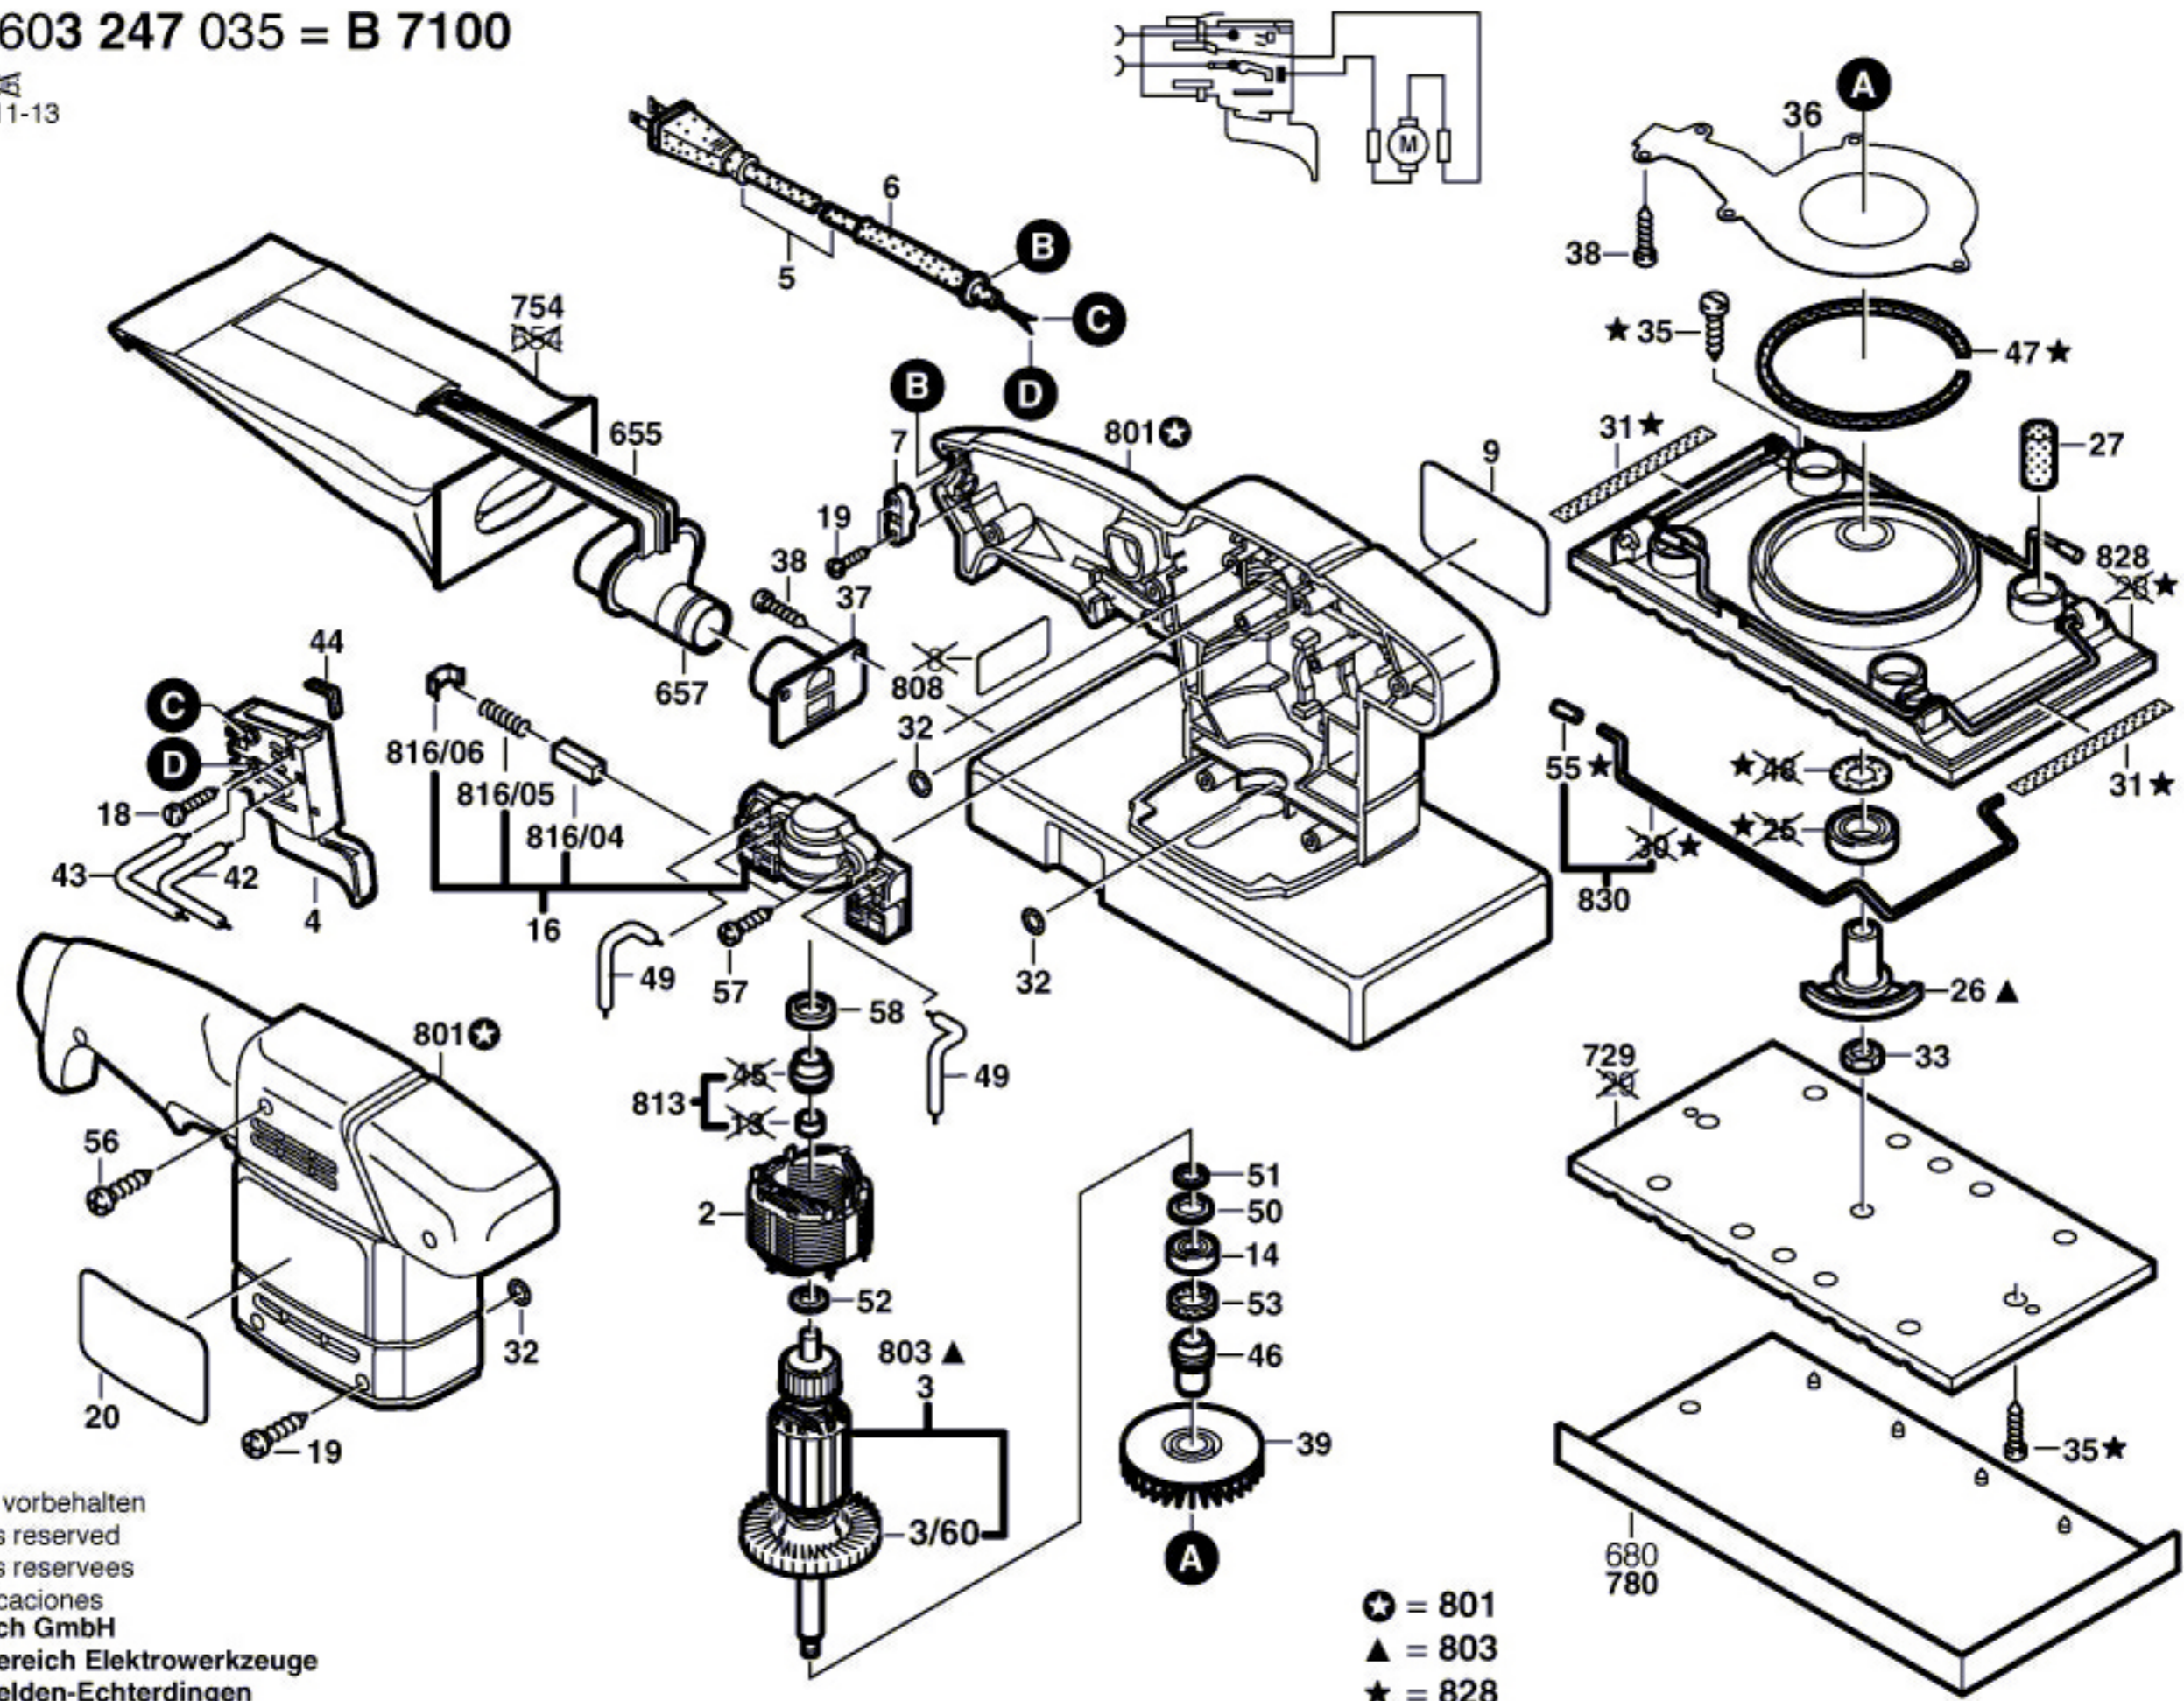

Typ 0 603 247 035 = B 7100

Stand }
Issue } 97-11-13

Änderungen vorbehalten
Modifications reserved
Modificaciones reservées
Salvo modificaciones
Robert Bosch GmbH
Geschäftsbereich Elektrowerkzeuge
70745 Leinfelden-Echterdingen

★ = 801
▲ = 803
★ = 828