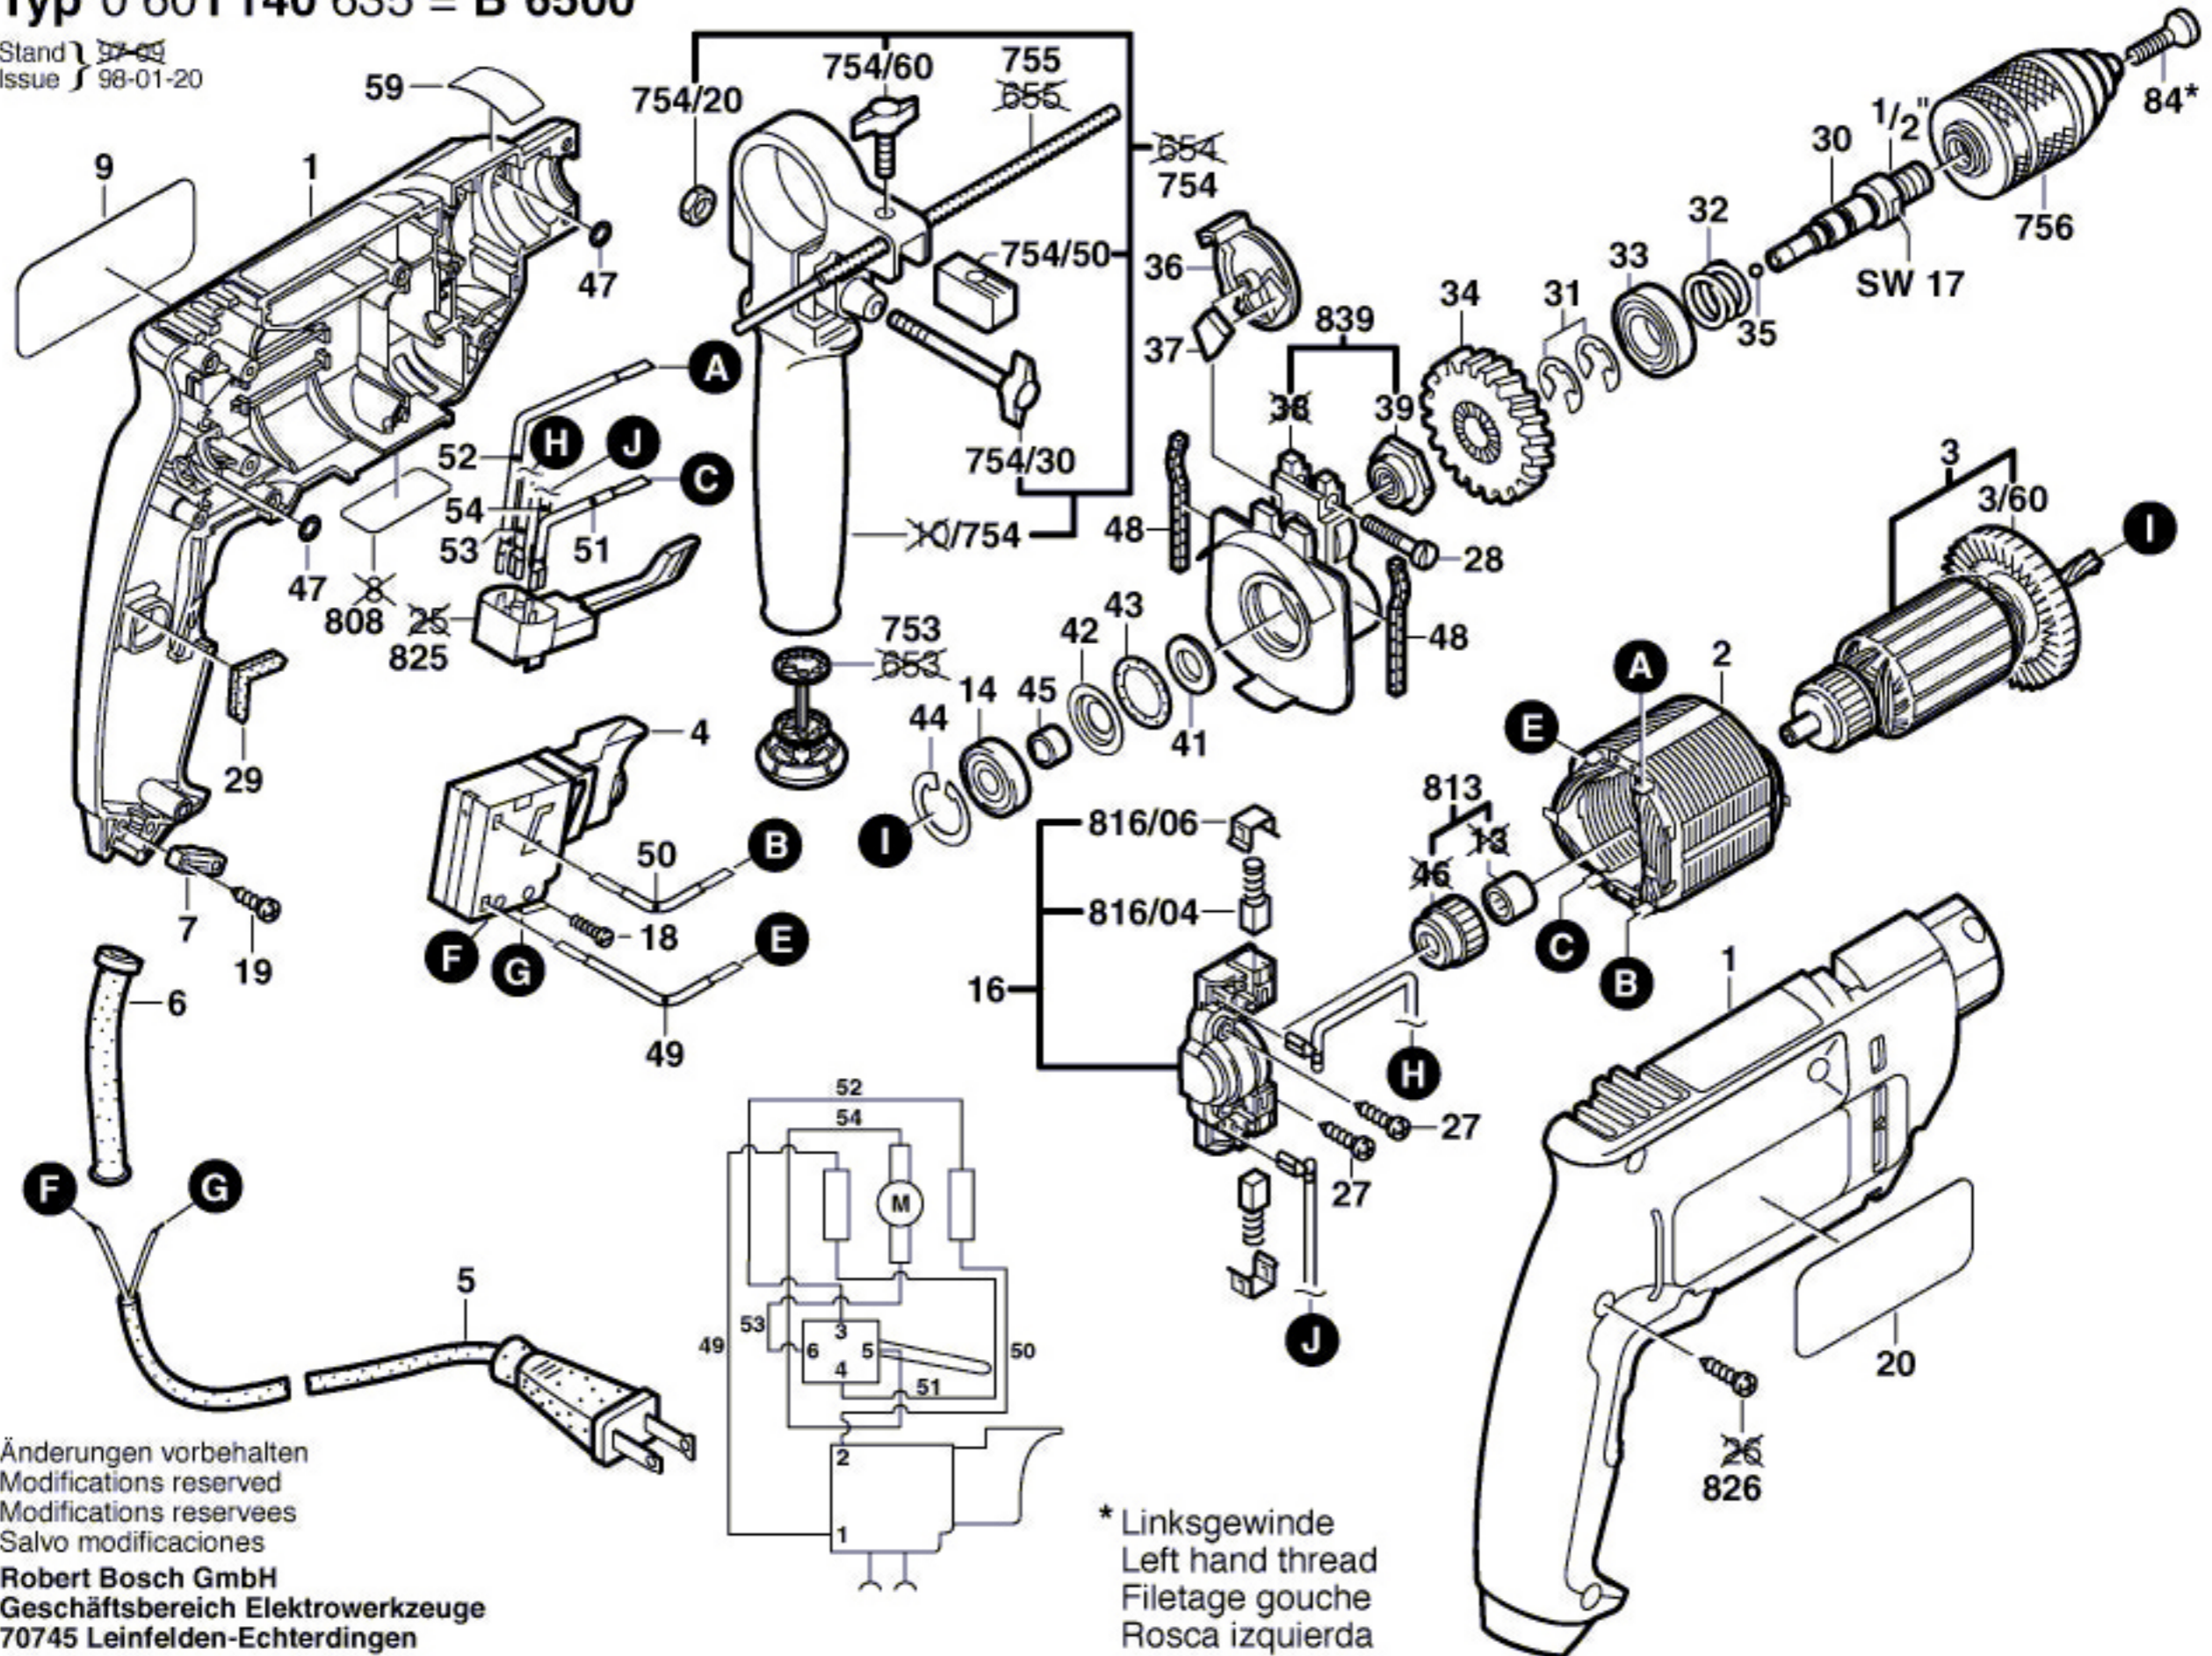

Typ 0 601 140 635 = B 6500

Stand } 97-99
Issue } 98-01-20

Änderungen vorbehalten
Modifications reserved
Modifications reserves
Salvo modificaciones
Robert Bosch GmbH
Geschäftsbereich Elektrowerkzeuge
70745 Leinfelden-Echterdingen

* Linksgewinde
Left hand thread
Filetage gauche
Rosca izquierda