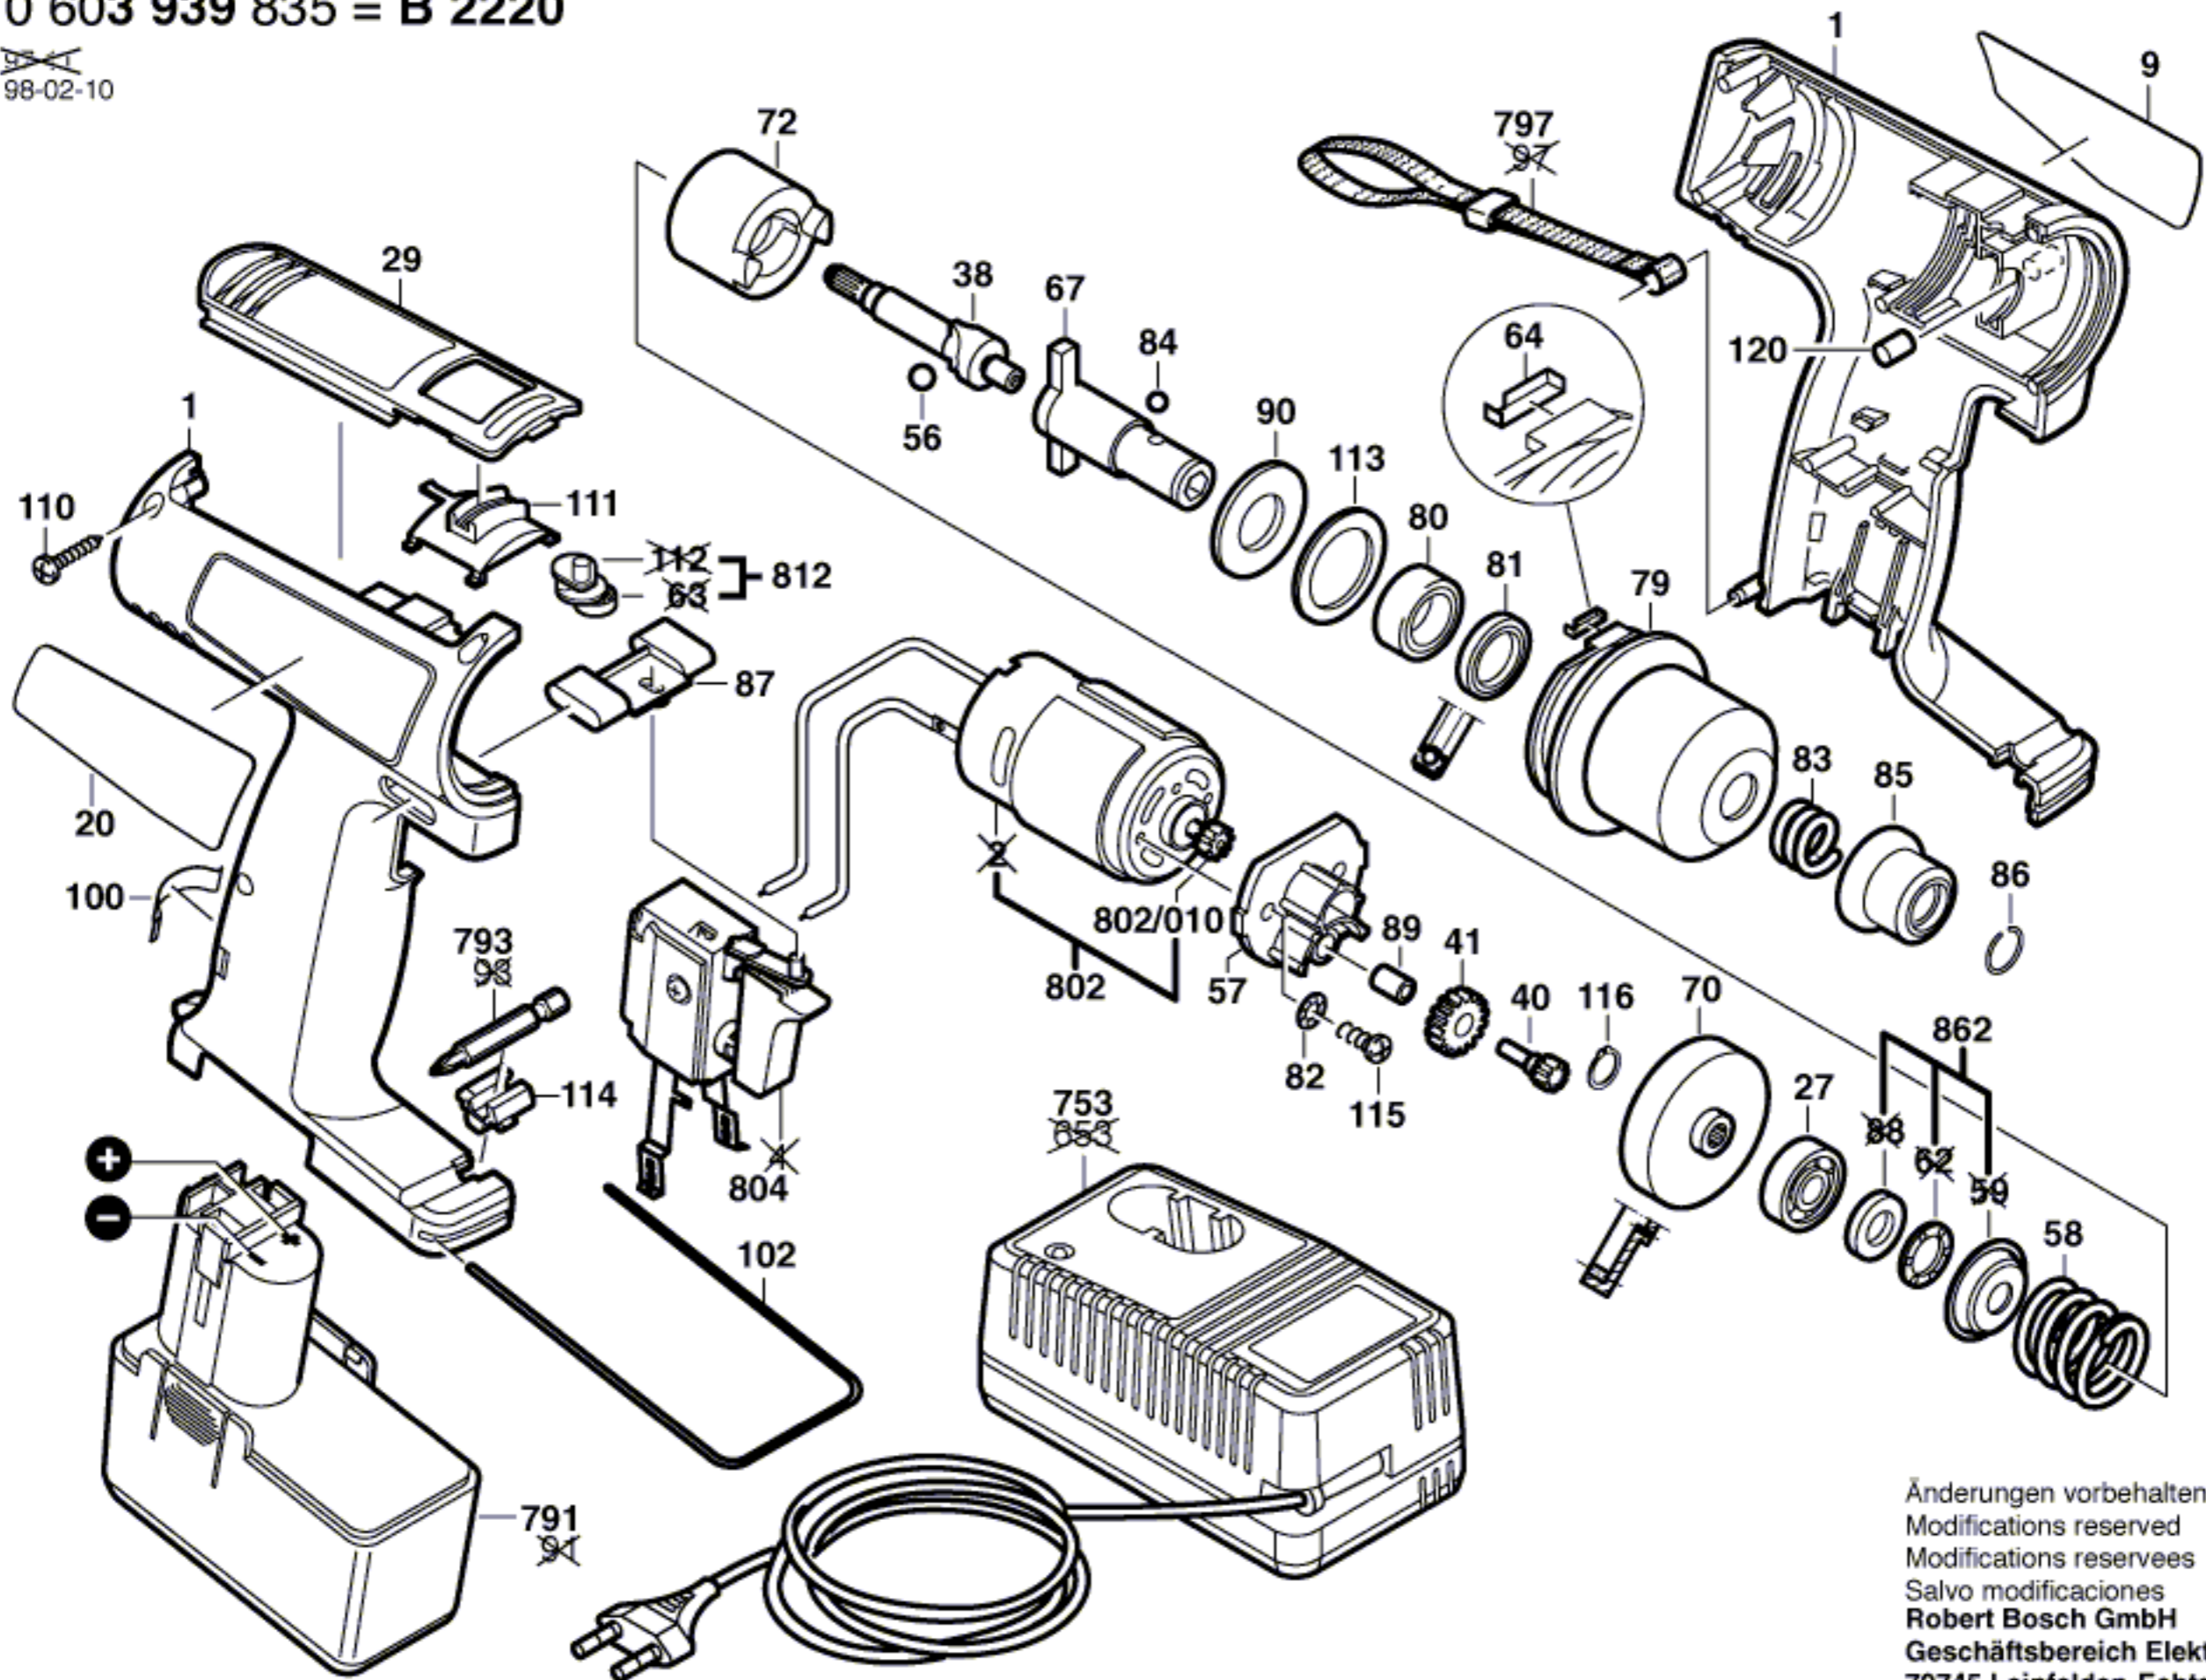

Typ 0 603 939 835 = B 2220

Stand } 98-02-10
Issue }

Änderungen vorbehalten
Modifications reserved
Modificaciones reservées
Salvo modificaciones
Robert Bosch GmbH
Geschäftsbereich Elektrowerkzeuge
70745 Leinfelden-Echterdingen