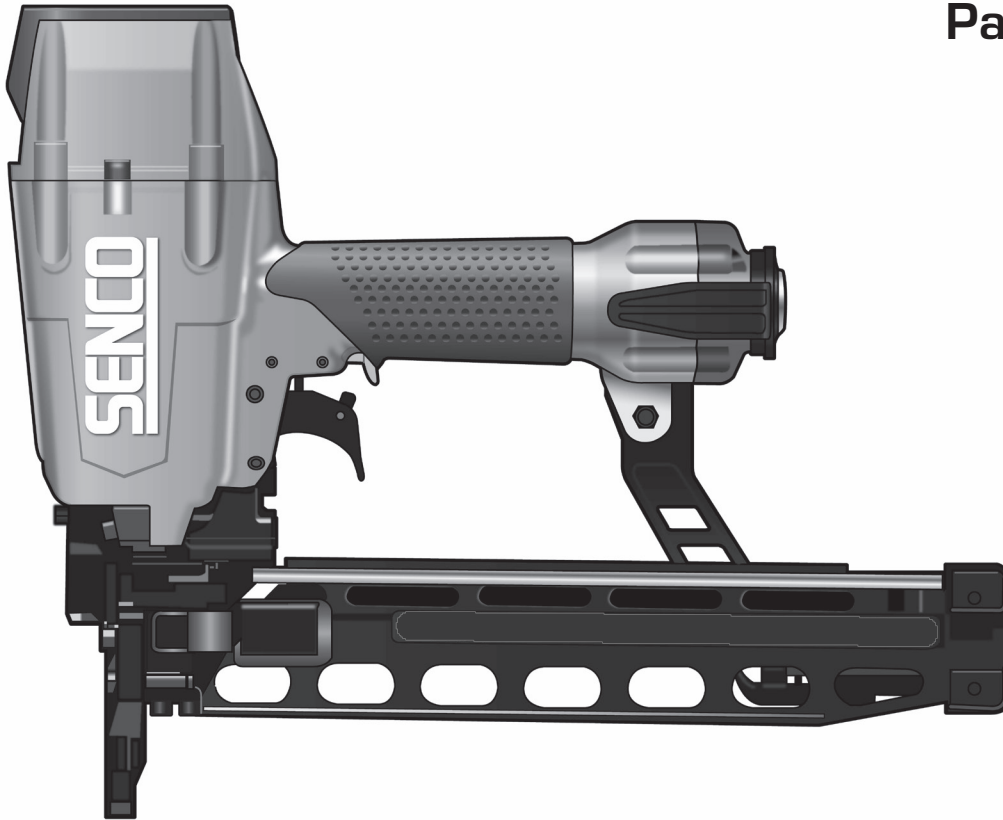

Construction Stapler

Parts Reference Guide
Guía de referencia
de piezas
Pièces Guide
de référence

Schematic Drawings Inside
Plano esquemático en el interior
Schéma intérieur

Repair Kits
YK0840
YK0841

SENCO[®]