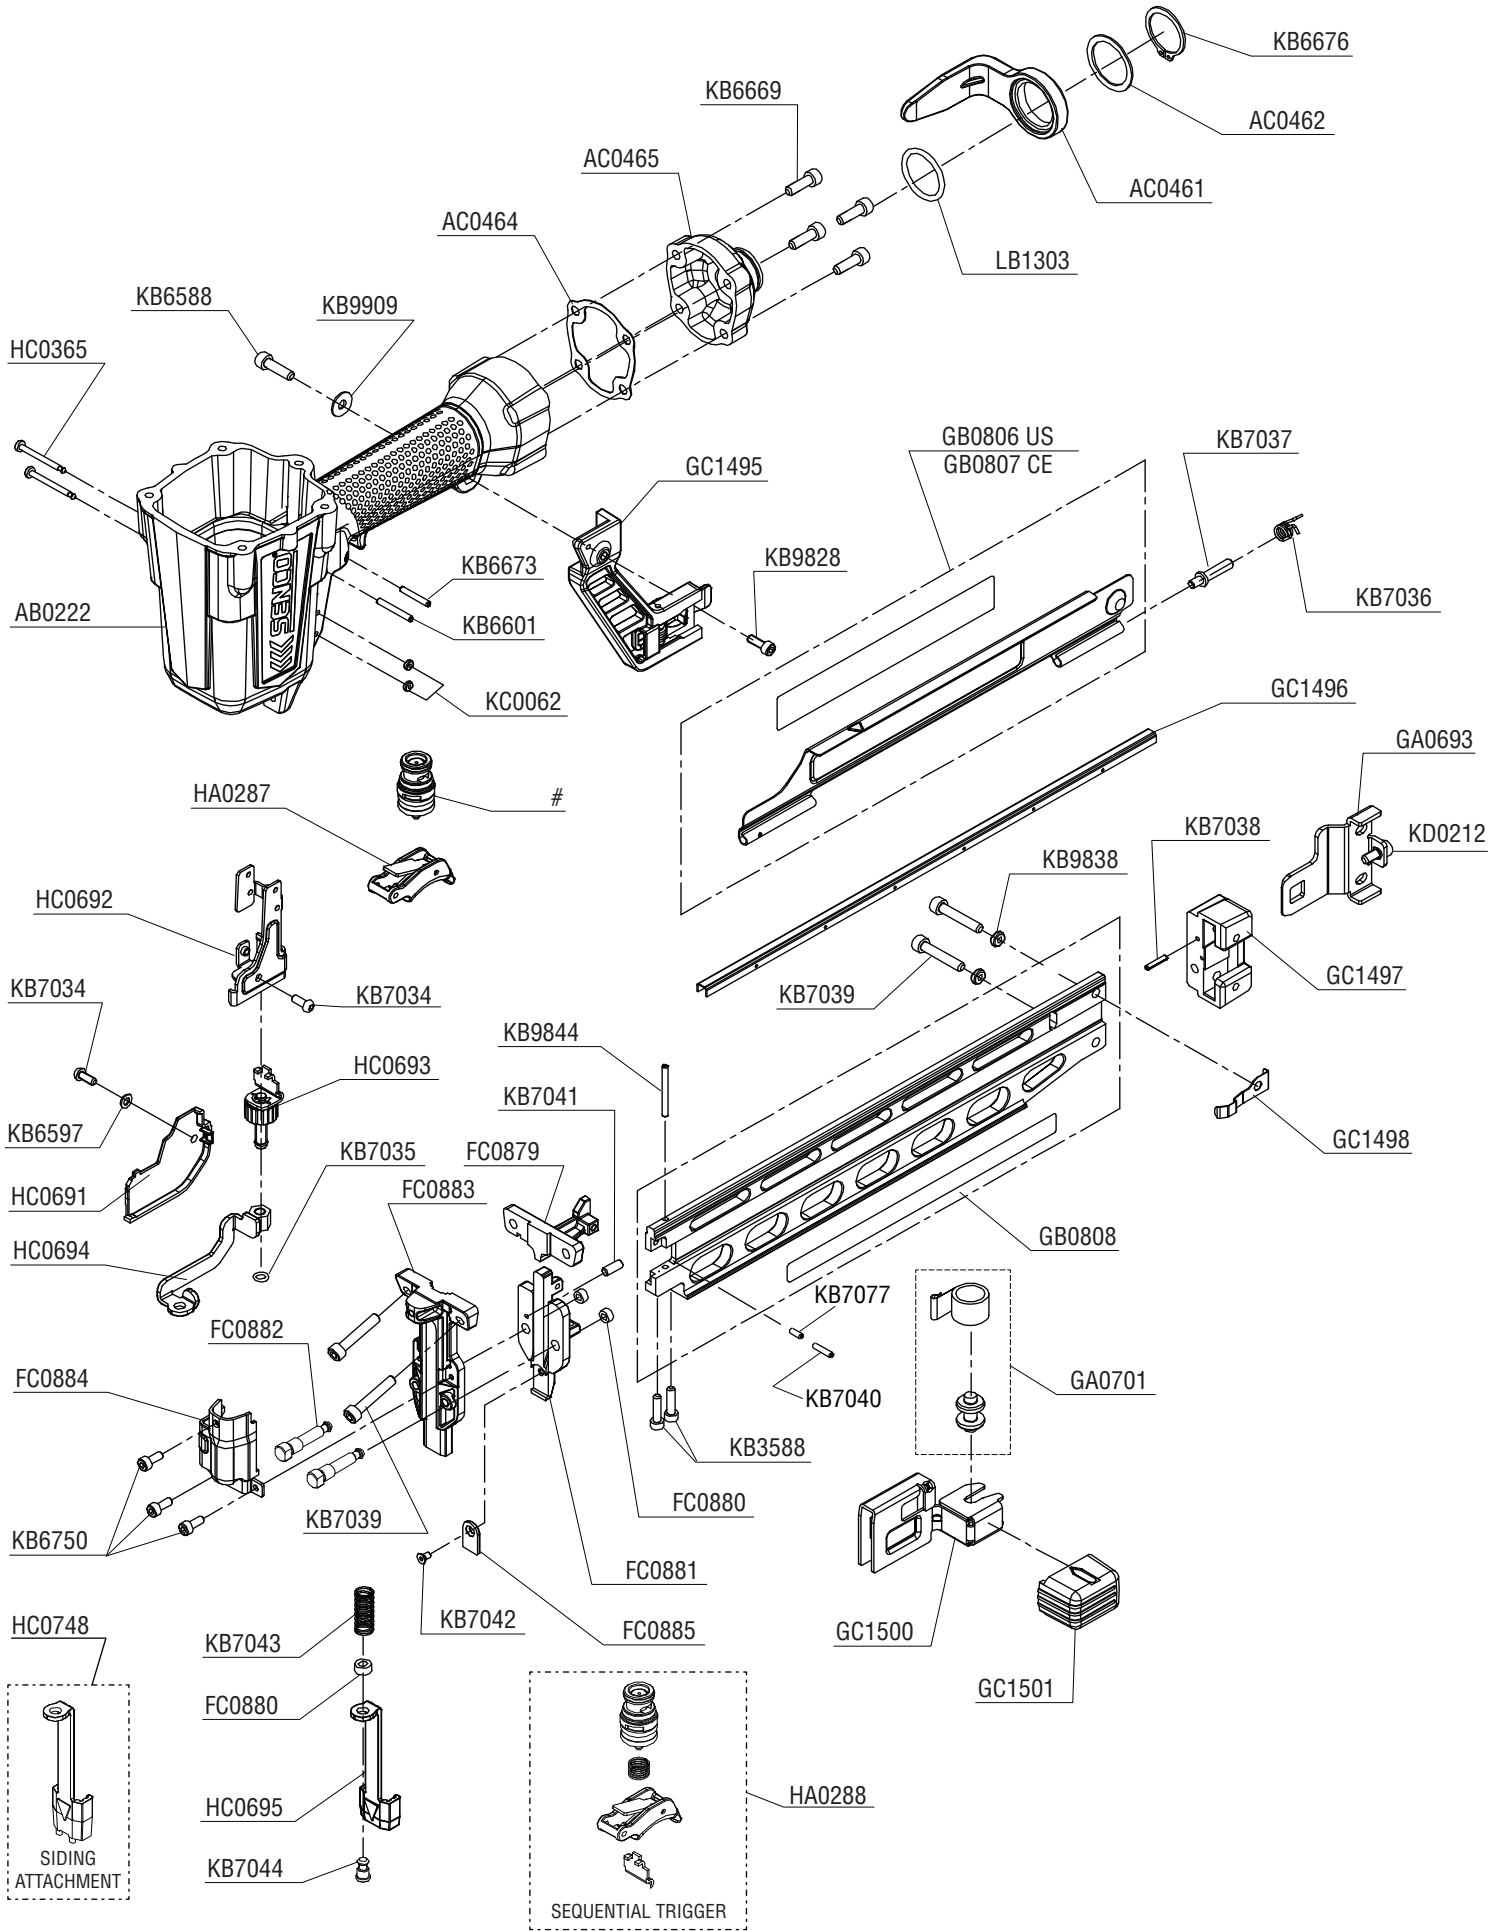

SNS200XP

REPLACEMENT PARTS LIST • LISTA DE PARTES DE REPUESTO • LISTE DE PIÈCES DE RECHANGE

PART NO.	DESCRIPTION	DESCRIPCIÓN	DÉSIGNATION
AB0222	MAIN BODY	CARCASA	CORPS
AB0225	COVER, EXHAUST	CUBIERTA	COUVERCLE
AB0226	CAP	TAPA	BOUCHON
AC0461	BELT HOOK	GANCHO DE CINTURÓN	CROCHET DE CEINTURE
AC0462	WASHER	ARANDELA	RONDELLE
AC0463	GASKET	SEAL	JOINT
AC0464	GASKET	SEAL	JOINT
AC0465	END CAP	TAPA TERMINAL	BOUCHON D'EXTRÉMITÉ DE RAIL
BC0727	STOP	TOPPE	ARRÊT
BC0728	VALVE	VÁLVULA	VALVE
BC0729	SEAL, FIRING VALVE	SELLO, VÁLVULA QUE ENCIENDE	VALVE
BC0731	WASHER	ARANDELA	RONDELLE
BC0732	SEAL	SELLO	JOINT, VALVE DE MISE À FEU
BC0734	PLATE	PLACA	PLAQUE
BC0737	SPRING	RESORTE	RESSORT
BC0830	VALVE, EXHAUST	VÁLVULA	VALVE
BC0865	CYLINDER SLEEVE	CILINDRO	CYLINDRE
BC0866	WASHER	ARANDELA	RONDELLE
BC0881	STOP	PARADA	ARRÊT
BC0935	DRIVER SEAL PLATE	PLACA DEL SELLO DEL PROGRAMA PILOTO	PLAT DE JOINT DE GESTIONNAIRE
EA0379	PISTON / DRIVER ASY	PERCUSOR	COUTEAU
FC0879	PLATE	PLACA	PLAQUE
FC0880	RING	ANILLO	ANNEAU
FC0881	BACK PLATE	PLACA	PLAQUE
FC0882	PIN	PASADOR	GOUPILLE
FC0883	FRONT PLATE	PLACA	PLAQUE
FC0884	COVER	CUBIERTA	COUVERCLE
FC0885	PLATE	PLACA	PLAQUE
GA0693	LATCH ASSY	ASAMBLE DE UNETA	DOIGT DE RETENUE
GA0701	SPRING ROLLER	RODILLO	GALET
GB0806	MAGAZINE COVER (US)	CUBIERTA	COUVERCLE
GB0807	MAGAZINE COVER (CE)	CUBIERTA	COUVERCLE
GB0808	MAGAZINE ASY	ASAMBLE DE CARGADOR	MAGASIN D'ASSEMBLÉE
GC1495	BRACKET, MAGAZINE	SOPORTE	SUPPORT DE FIXATION
GC1496	RAIL	CARRIL	RAIL
GC1497	END CAP	TAPA TERMINAL	BOUCHON D'EXTRÉMITÉ DE RAIL
GC1498	DETAINER	RETENEDOR	ARRÊT
GC1500	FEEDER	ALIMENTADOR	POUSSOIR
GC1501	GRIP	AGARRADERO	GAINÉ EN CUIR
HA0287	TRIGGER ASSY (contact-actuation)	ASAMBLE DE GATILLO	ENSEMBLE GÂCHETTE
HA0288	TRIGGER ASSY (single sequential)	ASAMBLE DE GATILLO	ENSEMBLE GÂCHETTE
HC0365	PIN	PASADOR	GOUPILLE
HC0691	COVER, SAFETY	CUBIERTA	COUVERCLE
HC0692	GUIDE, SAFETY	GUÍA	GUIDE
HC0693	SAFETY ELEMENT	SEGURO	PALPEUR DE SÉCURITÉ
HC0694	SAFETY ELEMENT	SEGURO	PALPEUR DE SÉCURITÉ
HC0695	LOWER SAFETY	ASAMBLE DE SEGURO	PALPEUR DE SÉCURITÉ
HC0748	LOWER SAFETY	ASAMBLE DE SEGURO	PALPEUR DE SÉCURITÉ
KB3588	SCREW M4*16	TORNILLO	VIS
KB6588	NYLOK SCREW M5*18	TORNILLO	VIS
KB6597	WASHER	ARANDELA	RONDELLE
KB6601	PIN	PASADOR	GOUPILLE
KB6666	SCREW M5*8	TORNILLO	VIS
KB6669	SCREW M5	TORNILLO	VIS
KB6673	PIN	PASADOR	GOUPILLE
KB6676	SNAP RING	ANILLO DE RETENCIÓN	ANNEAU RESSORT
KB6750	SCREW M4*6	TORNILLO	VIS
KB7034	SCREW 4*10	TORNILLO	VIS
KB7035	C-RING	ANILLO	ANNEAU
KB7036	SPRING	MUELLE	RESSORT
KB7037	PIN	PASADOR	GOUPILLE
KB7038	PIN	PASADOR	GOUPILLE
KB7039	SCREW M5*28	TORNILLO	VIS
KB7040	PIN	PASADOR	GOUPILLE
KB7041	PIN	PASADOR	GOUPILLE
KB7042	SCREW M3*6	TORNILLO	VIS
KB7043	SPRING	MUELLE	RESSORT
KB7044	PIN	PASADOR	GOUPILLE
KB7077	PIN	PASADOR	GOUPILLE
KB9828	SCREW M4*12	TORNILLO	VIS
KB9838	WASHER	ARANDELA	RONDELLE
KB9844	PIN	PASADOR	GOUPILLE
KB9909	WASHER 14*11	ARANDELA	RONDELLE
KC0062	RETAINER	RETÉN	RETENUE
KD0212	SCREW	TORNILLO	VIS
LB1303	O-RING 24.5*3	SELLO	JOINT
LB5058	O-RING	SELLO	JOINT