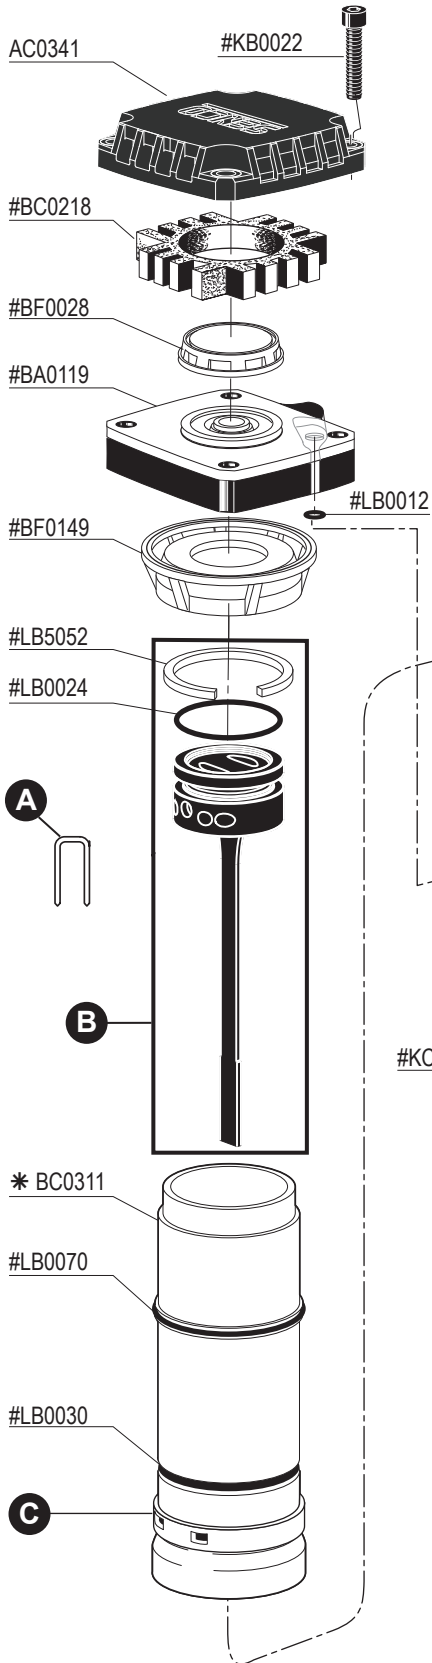

US	Euro	A	I	J	K	L	M	N	O	P
490101N SSA	492026N CA/SSA	K06-K14	GC0599	GC0564	FA0164	-	GC0568	KB0017	GC0578	-
490103N SSA	492023N CA/SSA	L06-L17	GC0566	GC0564	FA0161	-	GC0568	KB0017	GC0565	-
490105N SSA	492023N CA/SSA	L06-L17	GC0566	GC0564	FA0161	-	GC0568	KB0017	GC0565	-
490107N SSA	492024N CA/SSA	M06-M17	GC0566	GC0581	GC0572	FC0283	GC0586	KB3265	GC0579	GC0619
490111N SSA	492027N CA/SSA	R06-R13	GC0599	GC0564	FA0163	-	GC0568	KB0017	GC0594	-
490013N SSA	492024N CA/SSA	M06-M17	GC0566	GC0581	GC0572	FC0283	GC0586	KB3265	GC0579	GC0619
490017N SSA	492026N CA/SSA	K06-K14	GC0599	GC0564	FA0164	-	GC0568	KB0017	GC0578	-

SSA - Single Sequential Actuation
CA - Contact Actuation

= Contents of YK0372 Kit

Available Triggers

HC0335 KB3495 HC0217 HF0024	HA0087
Contact Actuation KB4130 HC0053 KB3495 KB4211 KB4131	HA0086
Single Sequential Actuation	

- Does Not Include O-rings
- No incluye sellos de gomas
- Joints exclus