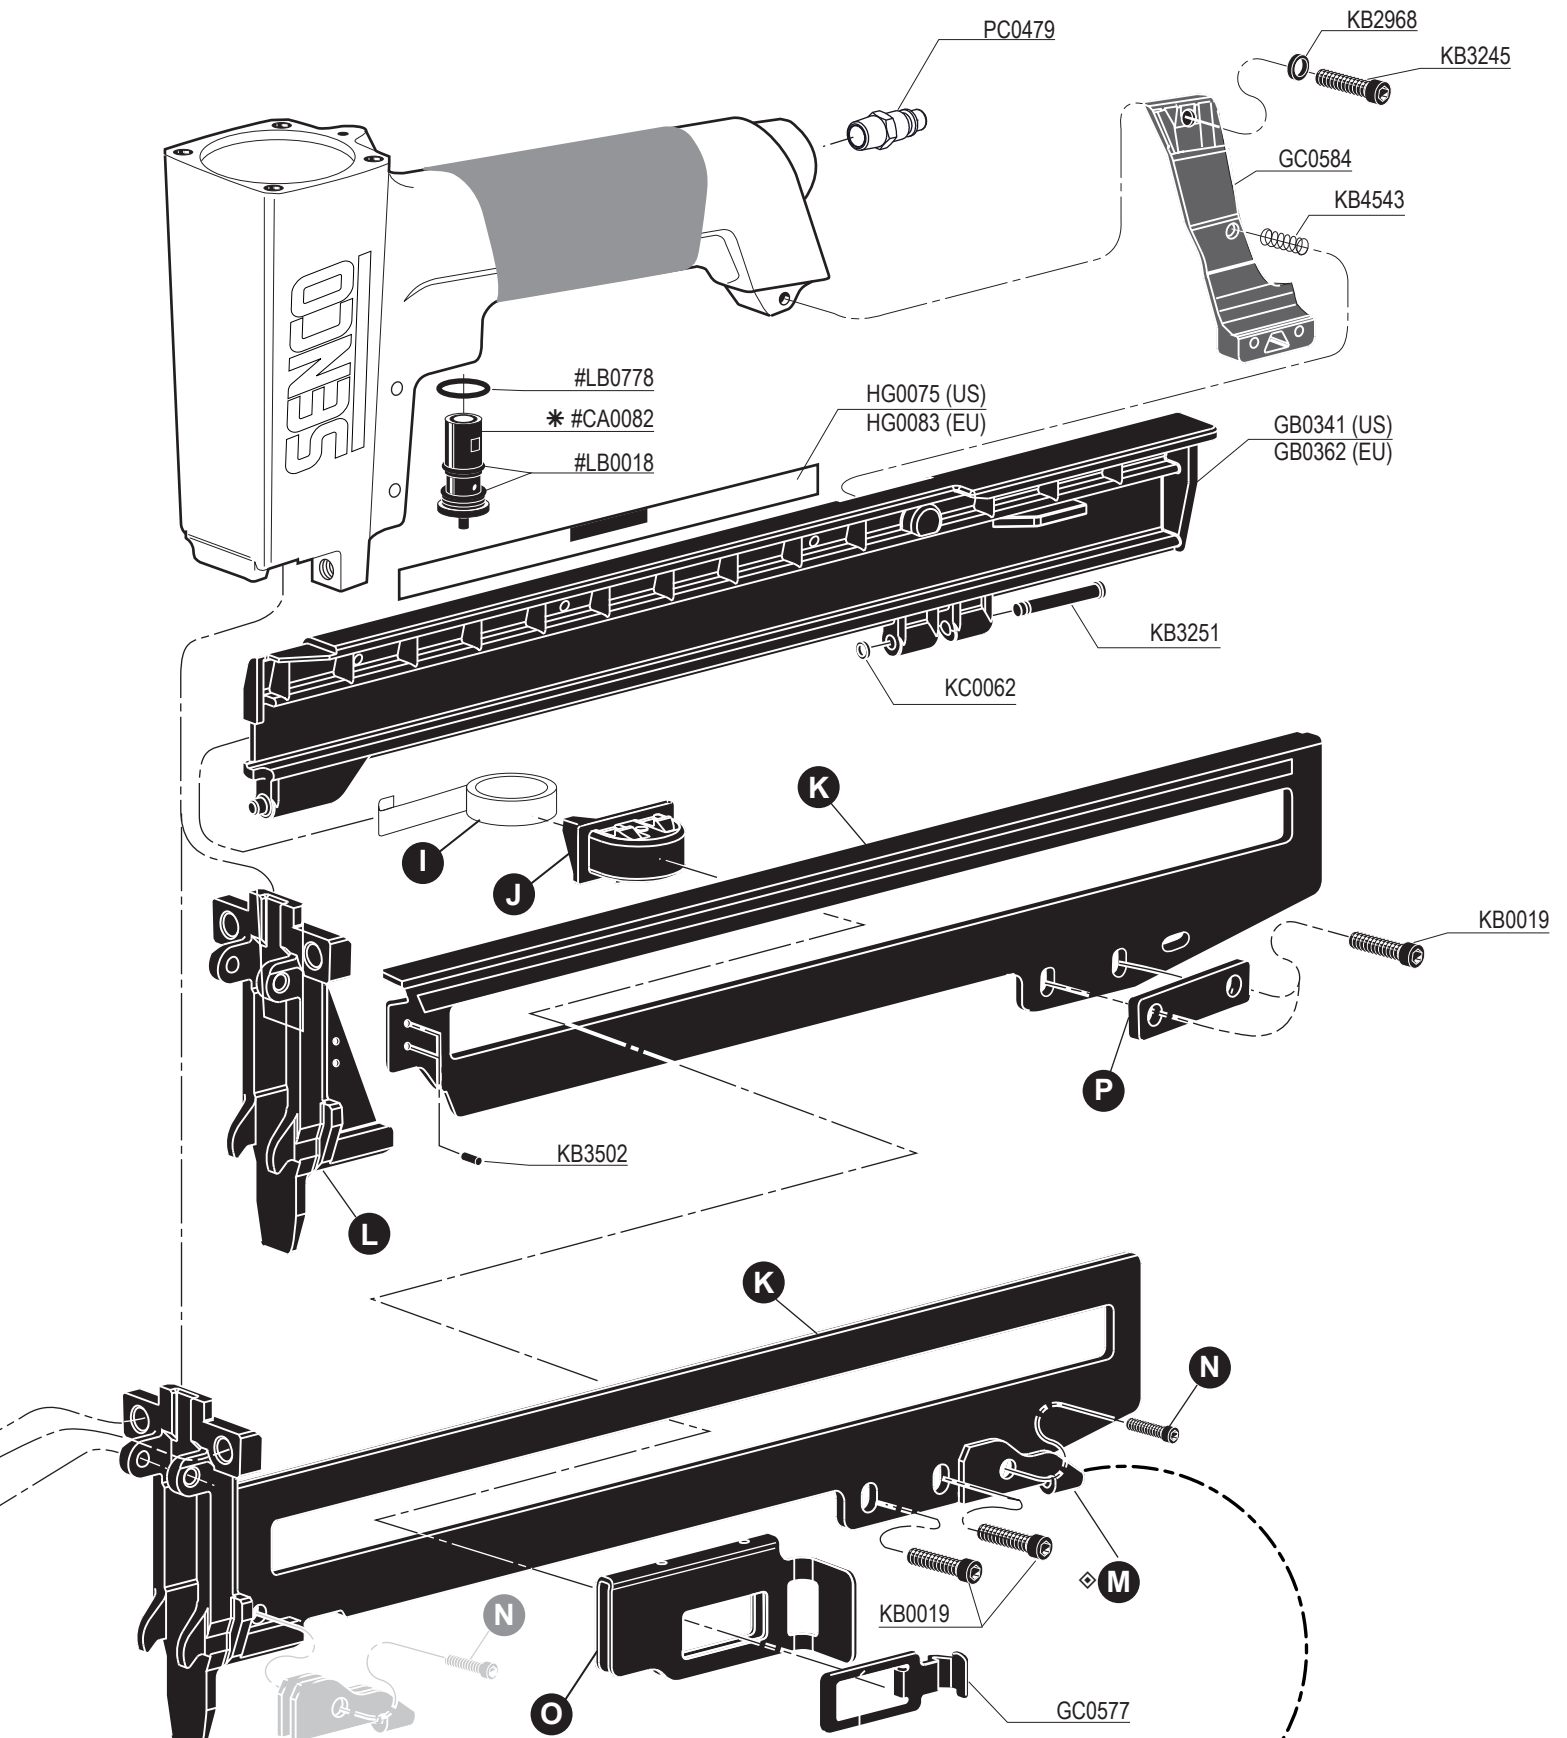

Fine & Medium Wire Staplers

SLS20XP

- To drive staples shorter than 1" in length, Staple Guide **N** must be installed to front of Magazine.
- Para lanzar grapas mas cortas que 1" de largo, la Guia de Grapas **N** debe ser instalada al frente del cargador.
- Pour le passage d'agrafes plus courtes que 25 mm (<1"), le guide agrafes **N** (ou insert de magasin) doit être installé sur la partie avant du magasin.