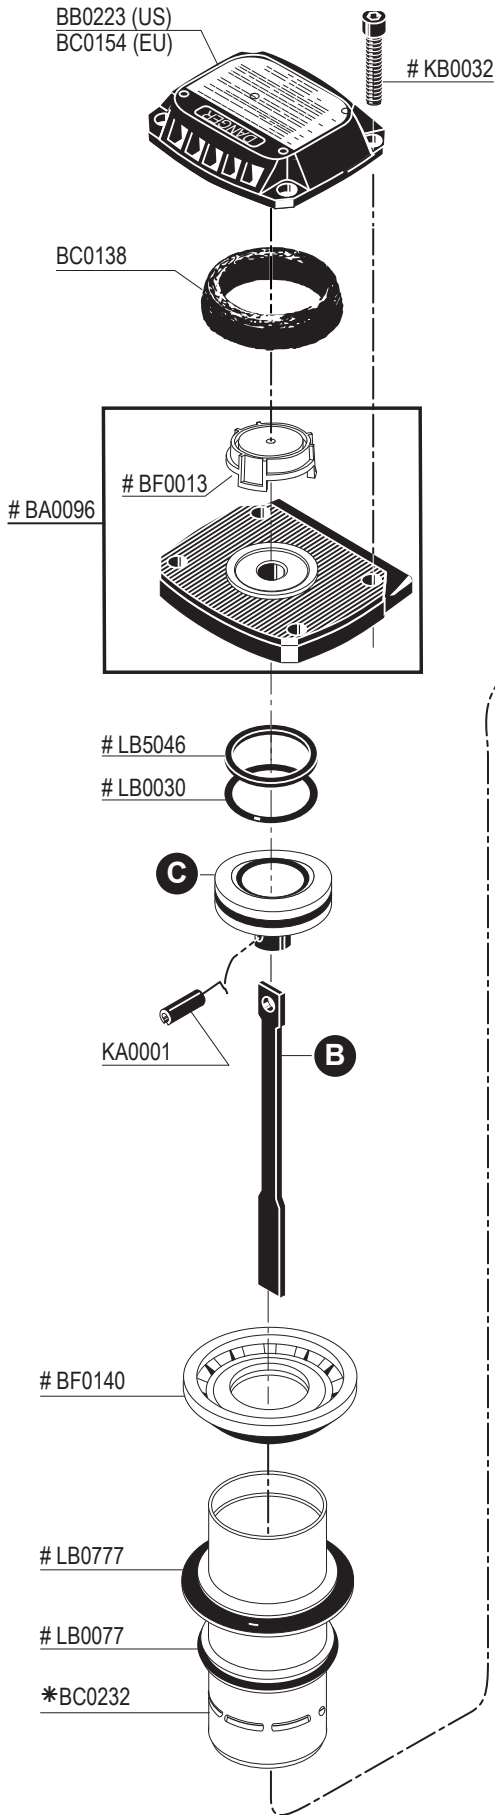

SKSXP

1 1/2" Medium/Heavy Wire Stapler

Parts Reference Guide
Guía de referencia de piezas
Pièces Guide de référence

Schematic Drawings Inside
Plano esquemático en el interior
Schéma intérieur

Repair Kit
YK0376

Model	A	B	C	D	E	F
300120N	L12-L17	EC0178	EC0168	BF0070	FC0071	GC0330
302020N	L12-L17	EC0178	EC0168	BF0070	FC0071	GC0330
300152N	M12-M17	EC0135	EC0168	BF0069	FC0073	GC0331
302052N	M12-M17	EC0135	EC0168	BF0069	FC0073	GC0331
300184N	N12-N17	EC0136	EC0118	BF0068	FC0075	GC0331
302084N	N12-N17	EC0136	EC0118	BF0068	FC0075	GC0331
302092N	N12-N17	EC0136	EC0118	BF0068	FC0075	GC0331

Model	A	G	H
300120N	L12-L17	GB0304	GB0199
302020N	L12-L17	GB0304	GB0199
300152N	M12-M17	GB0305	GB0201
302052N	M12-M17	GB0305	GB0201
300184N	N12-N17	GB0305	GB0201
302084N	N12-N17	GB0305	GB0201
302092N	N12-N17	GB0305	GB0201