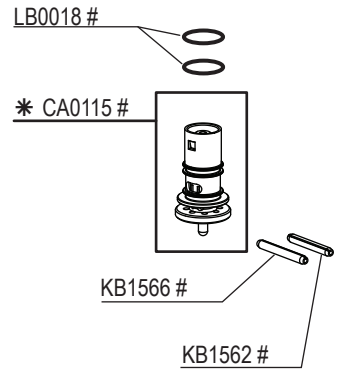

* Does Not Include O-rings
 * No incluye sellos de gomas
 * Joints exclus

Pneumatic Concrete Pinner

SCP40XP

REPLACEMENT PARTS LIST • LISTA DE PARTES DE REPUESTO • LISTE DE PIÈCES DE RECHANGE

Part No.	Description	Descripción	Désignation
AA0155	Cap	Tapa	Bouchon
AB0198	Pressure Plate	Seal	Joint
AB0213	Cap	Tapa	Bouchon
AC0167	Ring	Anillo	Anneau
AC0308	Tube	Cilindro	Cylindre
AC0310	End Cap	Tapa	Bouchon
AC0312	Deflector	Desviador	Défecteur
AC0313	Gasket	Seal	Joint
AC0314	Gasket	Seal	Joint
AF0104	Seal, Exhaust Deflector	Sello	Joint
BA0170	Valve Assembly	Asamble De Válvula	Valve d'Assemblée
BB0224	Stop	Tope	Arrêt
BC0479	Valve	Válvula	Valve
BC0520	Ring	Anillo	Anneau
BC0739	Cylinder	Cilindro	Cylindre
BF0250	Seal	Sello	Joint
BF0252	Retainer	Retén	Retenue
BF0253	Bumper	Amortiguador	Amortisseur
BF0255	Bumper	Amortiguador	Amortisseur
CA0115	Valve Assembly	Asamble De Válvula	Valve d'Assemblée
EA0220	Driver Assembly	Percusor	Couteau
FA0263	Guide Body Assembly	Asamble de Placa de Nariz	Ensemble Front
FA0329	Door Assembly	Conjunto De Puerta	Ensemble De Porte
FC0890	Pin	Pasador	Goupille
FC0899	Grommet	Retén	Retenue
GA0695	Feeder Shoe	Zapata Alimentadora	Sabot d'Alimentation
GB0788	Magazine Assembly (EU)	Conjunto Del Cargador	Ensemble De Magasin
GB0799	Magazine Assembly (US)	Conjunto Del Cargador	Ensemble De Magasin
GC0546	Block-out	Bloque	Bloc
GC0547	Clip	Clip	Clip
GC0552	Grommet	Reten	Retenue
GC1207	Magazine Bracket	Soporte Del Cargador	Support De Magasin
GC1305	Magazine Cover	Cubierta Del Cargador	Couvercle De Magasin
GC1505	Magazine	Cargador	Magasin
GC1506	Nail Detainer	Retén De Clavos	Maintien De Clou
GC1507	Wear Rod	Barra Antiabrasiva	Barre Antiabrasif
GC1508	Magazine Bracket	Soporte Del Cargador	Support De Magasin
GC1509	Feed Spring	Resorte	Ressort
HA0190	Trigger Assembly	Asamble De Gatillo	Ensemble Gâchette
HA0195	Switch Assembly	Asamble De Adaptador	Adapteur d'Assemblée
HB0318	Safety Assembly	Asamble De Seguro	Palpeur De Sécurité
HC0435	Shroud	Protector	Cache
HF0108	Liner	Separador	Entretoise
KB1562	Pin	Pasador	Goupille
KB1566	Pin	Pasador	Goupille
KB2967	Washer	Arandela	Rondelle
KB3255	Screw	Tornillo	Vis
KB3518	Washer	Arandela	Rondelle
KB4268	Spring	Resorte	Ressort
KB6340	Screw	Tornillo	Vis
KB6614	Screw	Tornillo	Vis
KB6629	Screw	Tornillo	Vis
KB6659	Screw	Tornillo	Vis
KB6794	Screw	Tornillo	Vis
KB7052	Magazine Screw	Tornillo Del Cargador	Vis De Magasin
KB7054	Magazine Washer	Arandela Del Cargador	Rondelle De Magasin
KB7075	Spring	Resorte	Ressort
KB9752	Washer	Arandela	Rondelle
KB9753	Nut	Tuerca	Écrou
KB9756	Screw	Tornillo	Vis
KB9776	Screw	Tornillo	Vis
KB9796	Screw	Tornillo	Vis
KB9853	Nail Detainer Lock Nut	Contratuerca Del Retén De Clavos	Contre-écrou De Maintien De Clou
KB9914	Screw	Tornillo	Vis
KC0027	Pin	Pasador	Goupille
KC0062	Retainer	Retén	Retenue
LB0015	Seal	Sello	Joint
LB0018	Seal	Sello	Joint
LB0086	Seal	Sello	Joint
LB0765	Seal	Sello	Joint
LB0132	Seal	Sello	Joint
LB0136	Seal	Sello	Joint
LB1007	Seal	Sello	Joint
LB1008	Seal	Sello	Joint
LB1009	Seal	Sello	Joint
LB1081	Seal	Sello	Joint
PC0480	Air Fitting	Conexión De Aire	Raccord Air