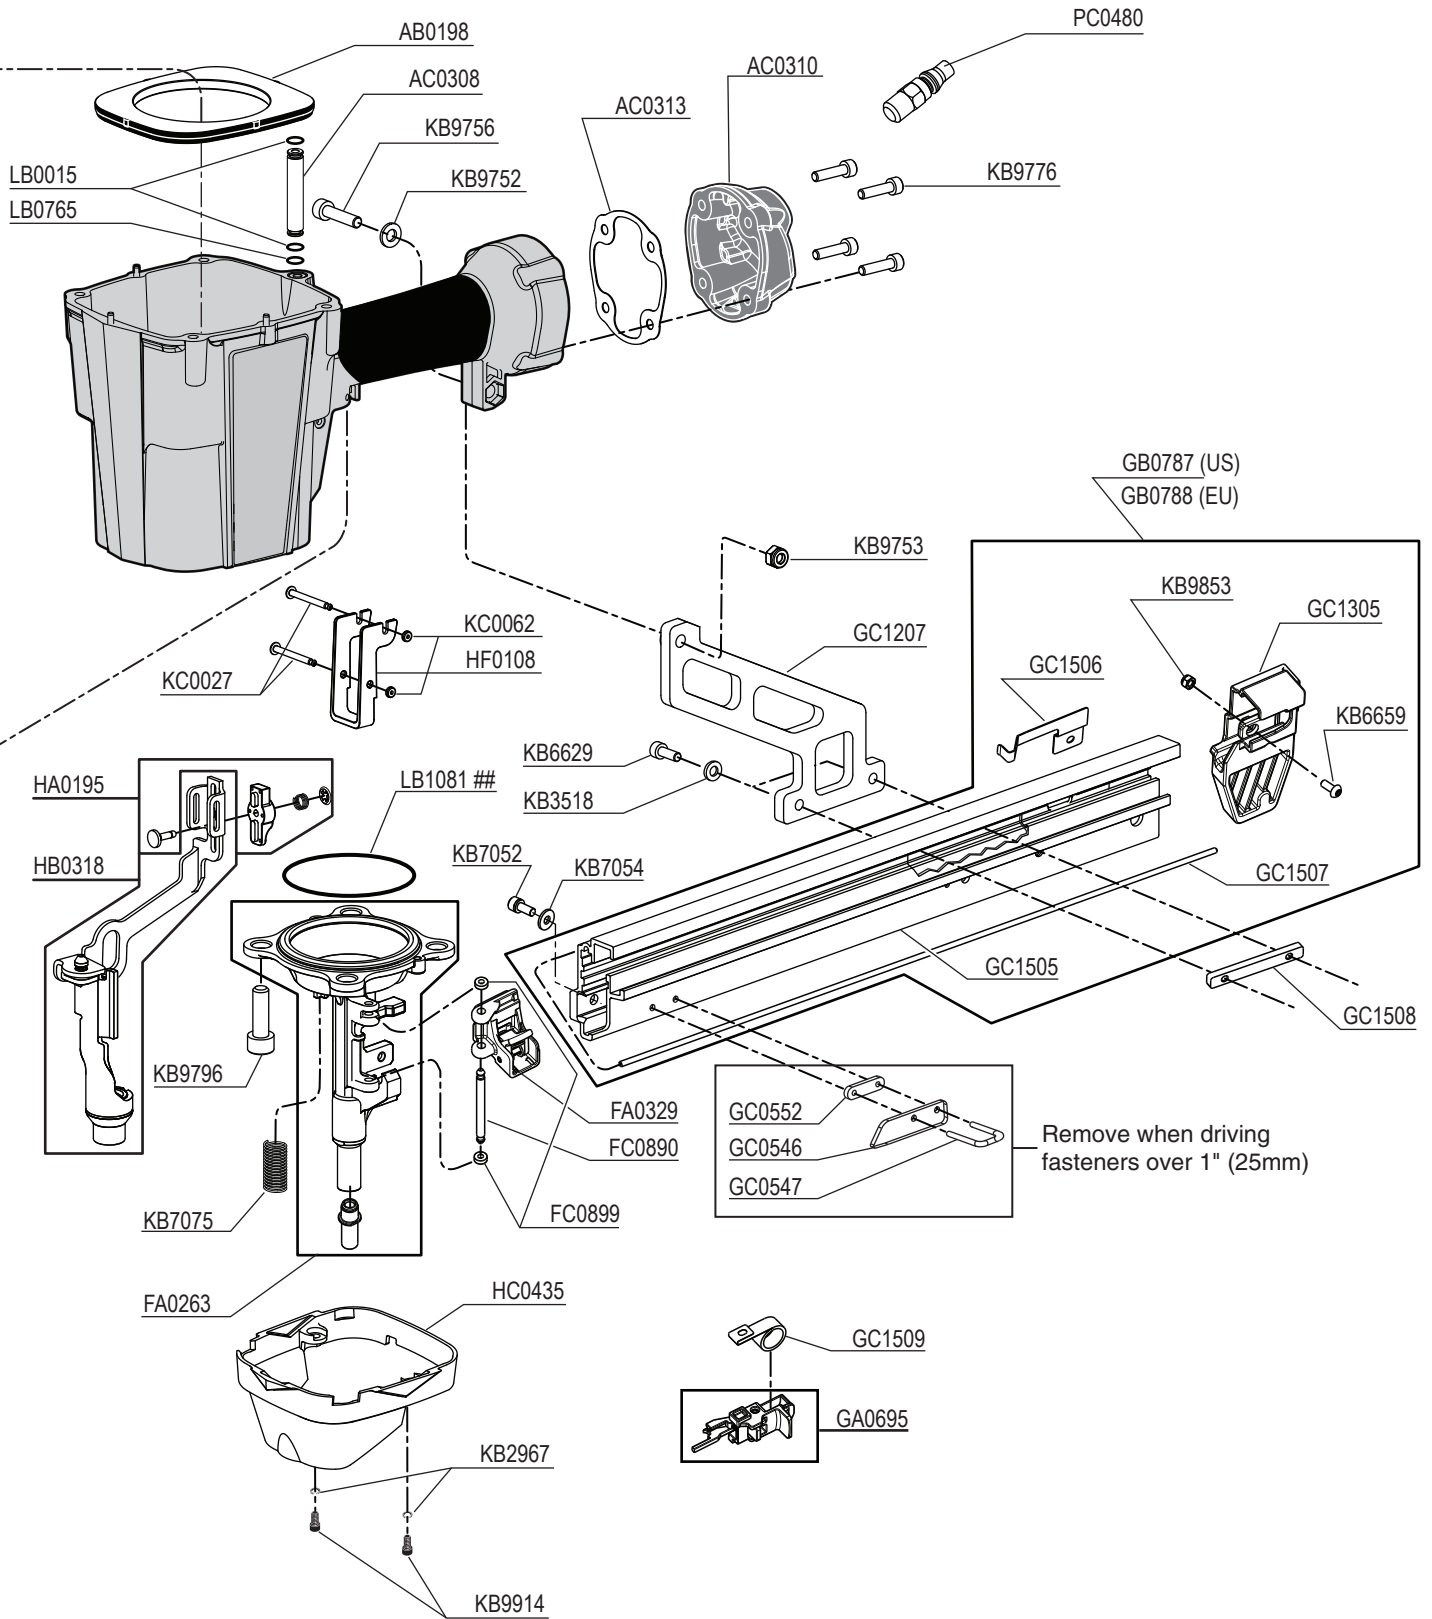

* Does Not Include O-rings
 * No incluye sellos de gomas
 * Joints exclus

Pneumatic Concrete Pinner

SCP40XP

REPLACEMENT PARTS LIST • LISTA DE PARTES DE REPUESTO • LISTE DE PIÈCES DE RECHANGE

Part No.	Description	Descripción	Désignation
AA0155	Cap	Tapa	Bouchon
AB0198	Pressure Plate	Seal	Joint
AB0213	Cap	Tapa	Bouchon
AC0167	Ring	Anillo	Anneau
AC0308	Tube	Cilindro	Cylindre
AC0310	End Cap	Tapa	Bouchon
AC0312	Deflector	Desviador	Défecteur
AC0313	Gasket	Seal	Joint
AC0314	Gasket	Seal	Joint
AF0104	Seal, Exhaust Deflector	Sello	Joint
BA0170	Valve Assembly	Asamble De Válvula	Valve d'Assemblée
BB0224	Stop	Tope	Arrêt
BC0479	Valve	Válvula	Valve
BC0520	Ring	Anillo	Anneau
BC0739	Cylinder	Cilindro	Cylindre
BF0250	Seal	Sello	Joint
BF0252	Retainer	Retén	Retenue
BF0253	Bumper	Amortiguador	Amortisseur
BF0255	Bumper	Amortiguador	Amortisseur
CA0115	Valve Assembly	Asamble De Válvula	Valve d'Assemblée
EA0220	Driver Assembly	Percusor	Couteau
FA0263	Guide Body Assembly	Asamble de Placa de Nariz	Ensemble Front
FA0329	Door Assembly	Conjunto De Puerta	Ensemble De Porte
FC0890	Pin	Pasador	Goupille
FC0899	Grommet	Retén	Retenue
GA0695	Feeder Shoe	Zapata Alimentadora	Sabot d'Alimentation
GB0788	Magazine Assembly (EU)	Conjunto Del Cargador	Ensemble De Magasin
GB0799	Magazine Assembly (US)	Conjunto Del Cargador	Ensemble De Magasin
GC0546	Block-out	Bloque	Bloc
GC0547	Clip	Clip	Clip
GC0552	Grommet	Reten	Retenue
GC1207	Magazine Bracket	Soporte Del Cargador	Support De Magasin
GC1305	Magazine Cover	Cubierta Del Cargador	Couvercle De Magasin
GC1505	Magazine	Cargador	Magasin
GC1506	Nail Detainer	Retén De Clavos	Maintien De Clou
GC1507	Wear Rod	Barra Antiabrasiva	Barre Antiabrasif
GC1508	Magazine Bracket	Soporte Del Cargador	Support De Magasin
GC1509	Feed Spring	Resorte	Ressort
HA0190	Trigger Assembly	Asamble De Gatillo	Ensemble Gâchette
HA0195	Switch Assembly	Asamble De Adaptador	Adapteur d'Assemblée
HB0318	Safety Assembly	Asamble De Seguro	Palpeur De Sécurité
HC0435	Shroud	Protector	Cache
HF0108	Liner	Separador	Entretoise
KB1562	Pin	Pasador	Goupille
KB1566	Pin	Pasador	Goupille
KB2967	Washer	Arandela	Rondelle
KB3255	Screw	Tornillo	Vis
KB3518	Washer	Arandela	Rondelle
KB4268	Spring	Resorte	Ressort
KB6340	Screw	Tornillo	Vis
KB6614	Screw	Tornillo	Vis
KB6629	Screw	Tornillo	Vis
KB6659	Screw	Tornillo	Vis
KB6794	Screw	Tornillo	Vis
KB7052	Magazine Screw	Tornillo Del Cargador	Vis De Magasin
KB7054	Magazine Washer	Arandela Del Cargador	Rondelle De Magasin
KB7075	Spring	Resorte	Ressort
KB9752	Washer	Arandela	Rondelle
KB9753	Nut	Tuerca	Écrou
KB9756	Screw	Tornillo	Vis
KB9776	Screw	Tornillo	Vis
KB9796	Screw	Tornillo	Vis
KB9853	Nail Detainer Lock Nut	Contratuerca Del Retén De Clavos	Contre-écrou De Maintien De Clou
KB9914	Screw	Tornillo	Vis
KC0027	Pin	Pasador	Goupille
KC0062	Retainer	Retén	Retenue
LB0015	Seal	Sello	Joint
LB0018	Seal	Sello	Joint
LB0086	Seal	Sello	Joint
LB0765	Seal	Sello	Joint
LB0132	Seal	Sello	Joint
LB0136	Seal	Sello	Joint
LB1007	Seal	Sello	Joint
LB1008	Seal	Sello	Joint
LB1009	Seal	Sello	Joint
LB1081	Seal	Sello	Joint
PC0480	Air Fitting	Conexión De Aire	Raccord Air