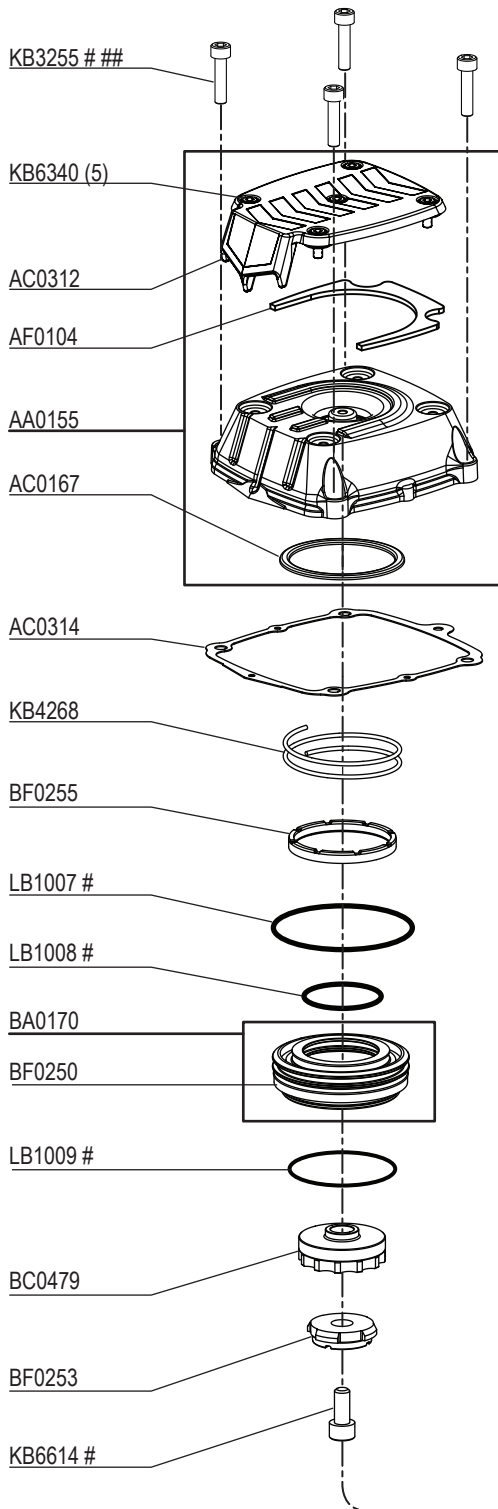

* Does Not Include O-rings
 * No incluye sellos de gomas
 * Joints exclus

Pneumatic Concrete Pinner

SCP40XP

REPLACEMENT PARTS LIST • LISTA DE PARTES DE REPUESTO • LISTE DE PIÈCES DE RECHANGE

Part No.	Description	Descripción	Désignation
AA0155	Cap	Tapa	Bouchon
AB0198	Pressure Plate	Seal	Joint
AB0213	Cap	Tapa	Bouchon
AC0167	Ring	Anillo	Anneau
AC0308	Tube	Cilindro	Cylindre
AC0310	End Cap	Tapa	Bouchon
AC0312	Deflector	Desviador	Défecteur
AC0313	Gasket	Seal	Joint
AC0314	Gasket	Seal	Joint
AF0104	Seal, Exhaust Deflector	Sello	Joint
BA0170	Valve Assembly	Asamble De Válvula	Valve d'Assemblée
BB0224	Stop	Tope	Arrêt
BC0479	Valve	Válvula	Valve
BC0520	Ring	Anillo	Anneau
BC0739	Cylinder	Cilindro	Cylindre
BF0250	Seal	Sello	Joint
BF0252	Retainer	Retén	Retenue
BF0253	Bumper	Amortiguador	Amortisseur
BF0255	Bumper	Amortiguador	Amortisseur
CA0115	Valve Assembly	Asamble De Válvula	Valve d'Assemblée
EA0220	Driver Assembly	Percusor	Couteau
FA0263	Guide Body Assembly	Asamble de Placa de Nariz	Ensemble Front
FA0329	Door Assembly	Conjunto De Puerta	Ensemble De Porte
FC0890	Pin	Pasador	Goupille
FC0899	Grommet	Retén	Retenue
GA0695	Feeder Shoe	Zapata Alimentadora	Sabot d'Alimentation
GB0788	Magazine Assembly (EU)	Conjunto Del Cargador	Ensemble De Magasin
GB0799	Magazine Assembly (US)	Conjunto Del Cargador	Ensemble De Magasin
GC0546	Block-out	Bloque	Bloc
GC0547	Clip	Clip	Clip
GC0552	Grommet	Reten	Retenue
GC1207	Magazine Bracket	Soporte Del Cargador	Support De Magasin
GC1305	Magazine Cover	Cubierta Del Cargador	Couvercle De Magasin
GC1505	Magazine	Cargador	Magasin
GC1506	Nail Detainer	Retén De Clavos	Maintien De Clou
GC1507	Wear Rod	Barra Antiabrasiva	Barre Antiabrasif
GC1508	Magazine Bracket	Soporte Del Cargador	Support De Magasin
GC1509	Feed Spring	Resorte	Ressort
HA0190	Trigger Assembly	Asamble De Gatillo	Ensemble Gâchette
HA0195	Switch Assembly	Asamble De Adaptador	Adapteur d'Assemblée
HB0318	Safety Assembly	Asamble De Seguro	Palpeur De Sécurité
HC0435	Shroud	Protector	Cache
HF0108	Liner	Separador	Entretoise
KB1562	Pin	Pasador	Goupille
KB1566	Pin	Pasador	Goupille
KB2967	Washer	Arandela	Rondelle
KB3255	Screw	Tornillo	Vis
KB3518	Washer	Arandela	Rondelle
KB4268	Spring	Resorte	Ressort
KB6340	Screw	Tornillo	Vis
KB6614	Screw	Tornillo	Vis
KB6629	Screw	Tornillo	Vis
KB6659	Screw	Tornillo	Vis
KB6794	Screw	Tornillo	Vis
KB7052	Magazine Screw	Tornillo Del Cargador	Vis De Magasin
KB7054	Magazine Washer	Arandela Del Cargador	Rondelle De Magasin
KB7075	Spring	Resorte	Ressort
KB9752	Washer	Arandela	Rondelle
KB9753	Nut	Tuerca	Écrou
KB9756	Screw	Tornillo	Vis
KB9776	Screw	Tornillo	Vis
KB9796	Screw	Tornillo	Vis
KB9853	Nail Detainer Lock Nut	Contratuerca Del Retén De Clavos	Contre-écrou De Maintien De Clou
KB9914	Screw	Tornillo	Vis
KC0027	Pin	Pasador	Goupille
KC0062	Retainer	Retén	Retenue
LB0015	Seal	Sello	Joint
LB0018	Seal	Sello	Joint
LB0086	Seal	Sello	Joint
LB0765	Seal	Sello	Joint
LB0132	Seal	Sello	Joint
LB0136	Seal	Sello	Joint
LB1007	Seal	Sello	Joint
LB1008	Seal	Sello	Joint
LB1009	Seal	Sello	Joint
LB1081	Seal	Sello	Joint
PC0480	Air Fitting	Conexión De Aire	Raccord Air