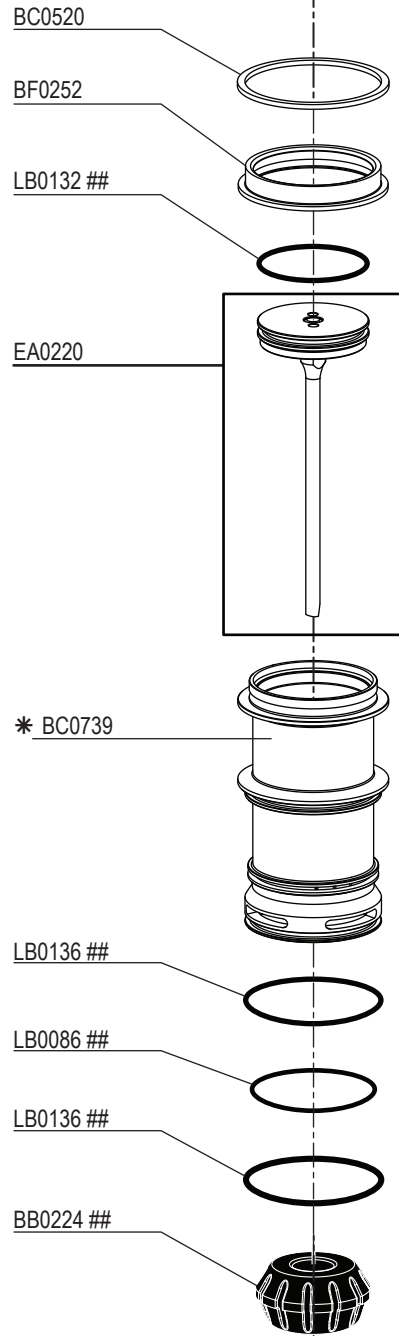

* Does Not Include O-rings
 * No incluye sellos de gomas
 * Joints exclus

Pneumatic Concrete Pinner

SCP40XP

REPLACEMENT PARTS LIST • LISTA DE PARTES DE REPUESTO • LISTE DE PIÈCES DE RECHANGE

Part No.	Description	Descripción	Désignation
AA0155	Cap	Tapa	Bouchon
AB0198	Pressure Plate	Seal	Joint
AB0213	Cap	Tapa	Bouchon
AC0167	Ring	Anillo	Anneau
AC0308	Tube	Cilindro	Cylindre
AC0310	End Cap	Tapa	Bouchon
AC0312	Deflector	Desviador	Défecteur
AC0313	Gasket	Seal	Joint
AC0314	Gasket	Seal	Joint
AF0104	Seal, Exhaust Deflector	Sello	Joint
BA0170	Valve Assembly	Asamble De Válvula	Valve d'Assemblée
BB0224	Stop	Tope	Arrêt
BC0479	Valve	Válvula	Valve
BC0520	Ring	Anillo	Anneau
BC0739	Cylinder	Cilindro	Cylindre
BF0250	Seal	Sello	Joint
BF0252	Retainer	Retén	Retenue
BF0253	Bumper	Amortiguador	Amortisseur
BF0255	Bumper	Amortiguador	Amortisseur
CA0115	Valve Assembly	Asamble De Válvula	Valve d'Assemblée
EA0220	Driver Assembly	Percusor	Couteau
FA0263	Guide Body Assembly	Asamble de Placa de Nariz	Ensemble Front
FA0329	Door Assembly	Conjunto De Puerta	Ensemble De Porte
FC0890	Pin	Pasador	Goupille
FC0899	Grommet	Retén	Retenue
GA0695	Feeder Shoe	Zapata Alimentadora	Sabot d'Alimentation
GB0788	Magazine Assembly (EU)	Conjunto Del Cargador	Ensemble De Magasin
GB0799	Magazine Assembly (US)	Conjunto Del Cargador	Ensemble De Magasin
GC0546	Block-out	Bloque	Bloc
GC0547	Clip	Clip	Clip
GC0552	Grommet	Reten	Retenue
GC1207	Magazine Bracket	Soporte Del Cargador	Support De Magasin
GC1305	Magazine Cover	Cubierta Del Cargador	Couvercle De Magasin
GC1505	Magazine	Cargador	Magasin
GC1506	Nail Detainer	Retén De Clavos	Maintien De Clou
GC1507	Wear Rod	Barra Antiabrasiva	Barre Antiabrasif
GC1508	Magazine Bracket	Soporte Del Cargador	Support De Magasin
GC1509	Feed Spring	Resorte	Ressort
HA0190	Trigger Assembly	Asamble De Gatillo	Ensemble Gâchette
HA0195	Switch Assembly	Asamble De Adaptador	Adapteur d'Assemblée
HB0318	Safety Assembly	Asamble De Seguro	Palpeur De Sécurité
HC0435	Shroud	Protector	Cache
HF0108	Liner	Separador	Entretoise
KB1562	Pin	Pasador	Goupille
KB1566	Pin	Pasador	Goupille
KB2967	Washer	Arandela	Rondelle
KB3255	Screw	Tornillo	Vis
KB3518	Washer	Arandela	Rondelle
KB4268	Spring	Resorte	Ressort
KB6340	Screw	Tornillo	Vis
KB6614	Screw	Tornillo	Vis
KB6629	Screw	Tornillo	Vis
KB6659	Screw	Tornillo	Vis
KB6794	Screw	Tornillo	Vis
KB7052	Magazine Screw	Tornillo Del Cargador	Vis De Magasin
KB7054	Magazine Washer	Arandela Del Cargador	Rondelle De Magasin
KB7075	Spring	Resorte	Ressort
KB9752	Washer	Arandela	Rondelle
KB9753	Nut	Tuerca	Écrou
KB9756	Screw	Tornillo	Vis
KB9776	Screw	Tornillo	Vis
KB9796	Screw	Tornillo	Vis
KB9853	Nail Detainer Lock Nut	Contratuerca Del Retén De Clavos	Contre-écrou De Maintien De Clou
KB9914	Screw	Tornillo	Vis
KC0027	Pin	Pasador	Goupille
KC0062	Retainer	Retén	Retenue
LB0015	Seal	Sello	Joint
LB0018	Seal	Sello	Joint
LB0086	Seal	Sello	Joint
LB0765	Seal	Sello	Joint
LB0132	Seal	Sello	Joint
LB0136	Seal	Sello	Joint
LB1007	Seal	Sello	Joint
LB1008	Seal	Sello	Joint
LB1009	Seal	Sello	Joint
LB1081	Seal	Sello	Joint
PC0480	Air Fitting	Conexión De Aire	Raccord Air