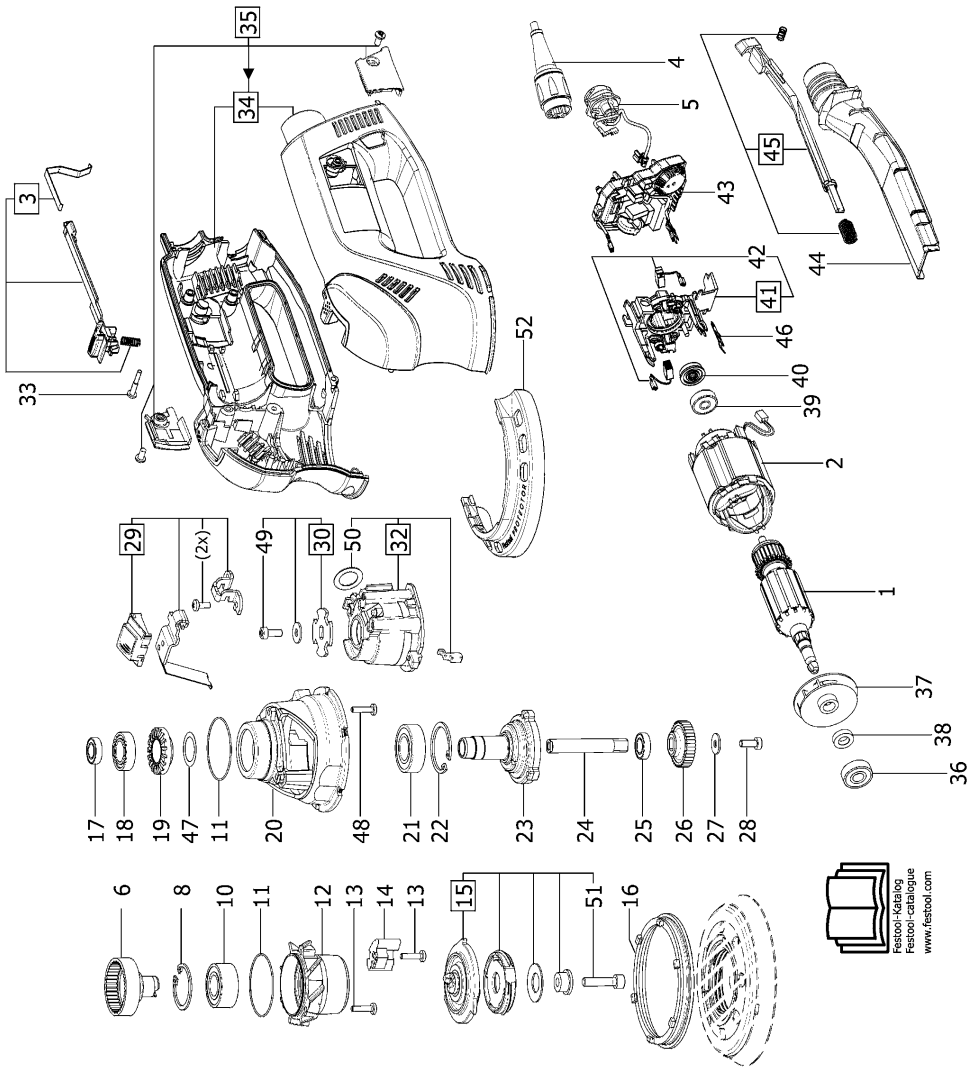

491917_USA - RO 125 FEQ 120V

Festool-Katalog
Festool- catalogue
www.festool.com