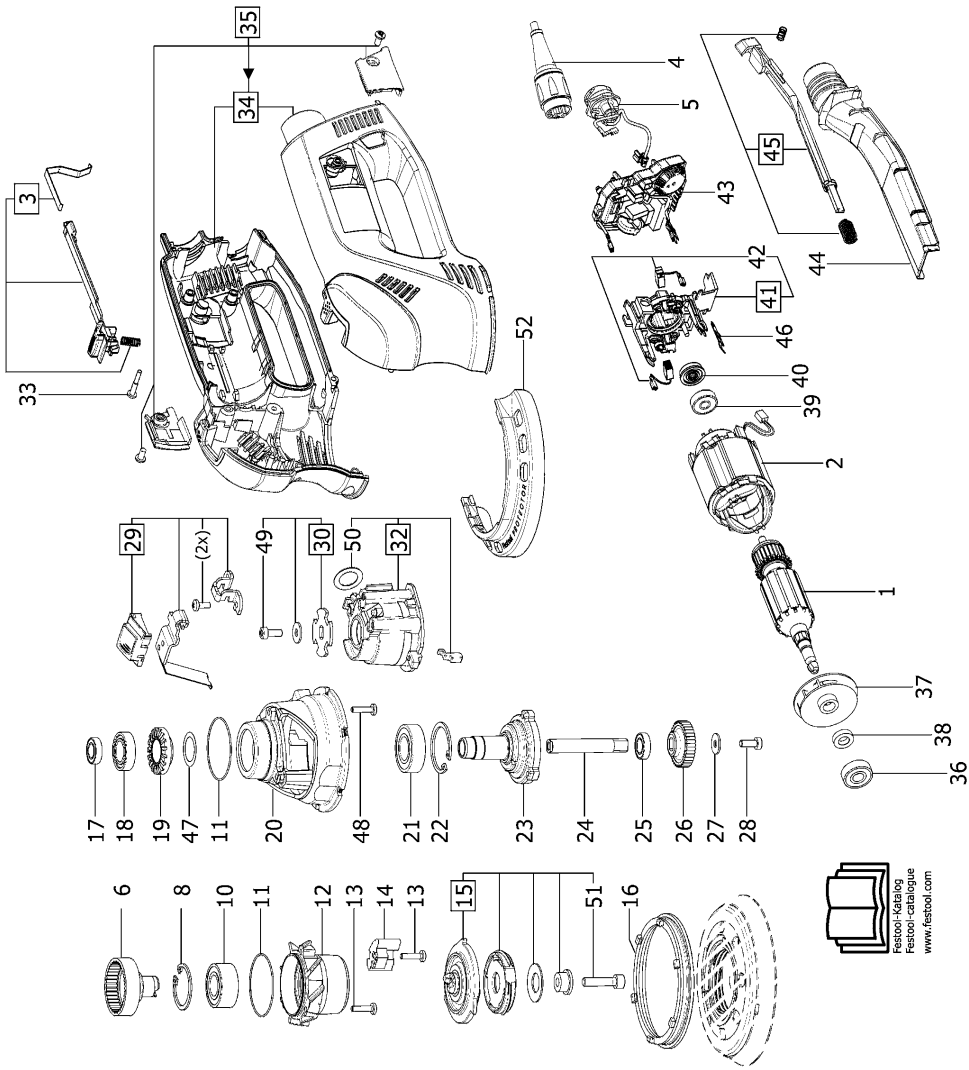

493771_USA - RO 125 EQ USA 120V

Festool-Katalog
Festool-Canada
www.festool.com