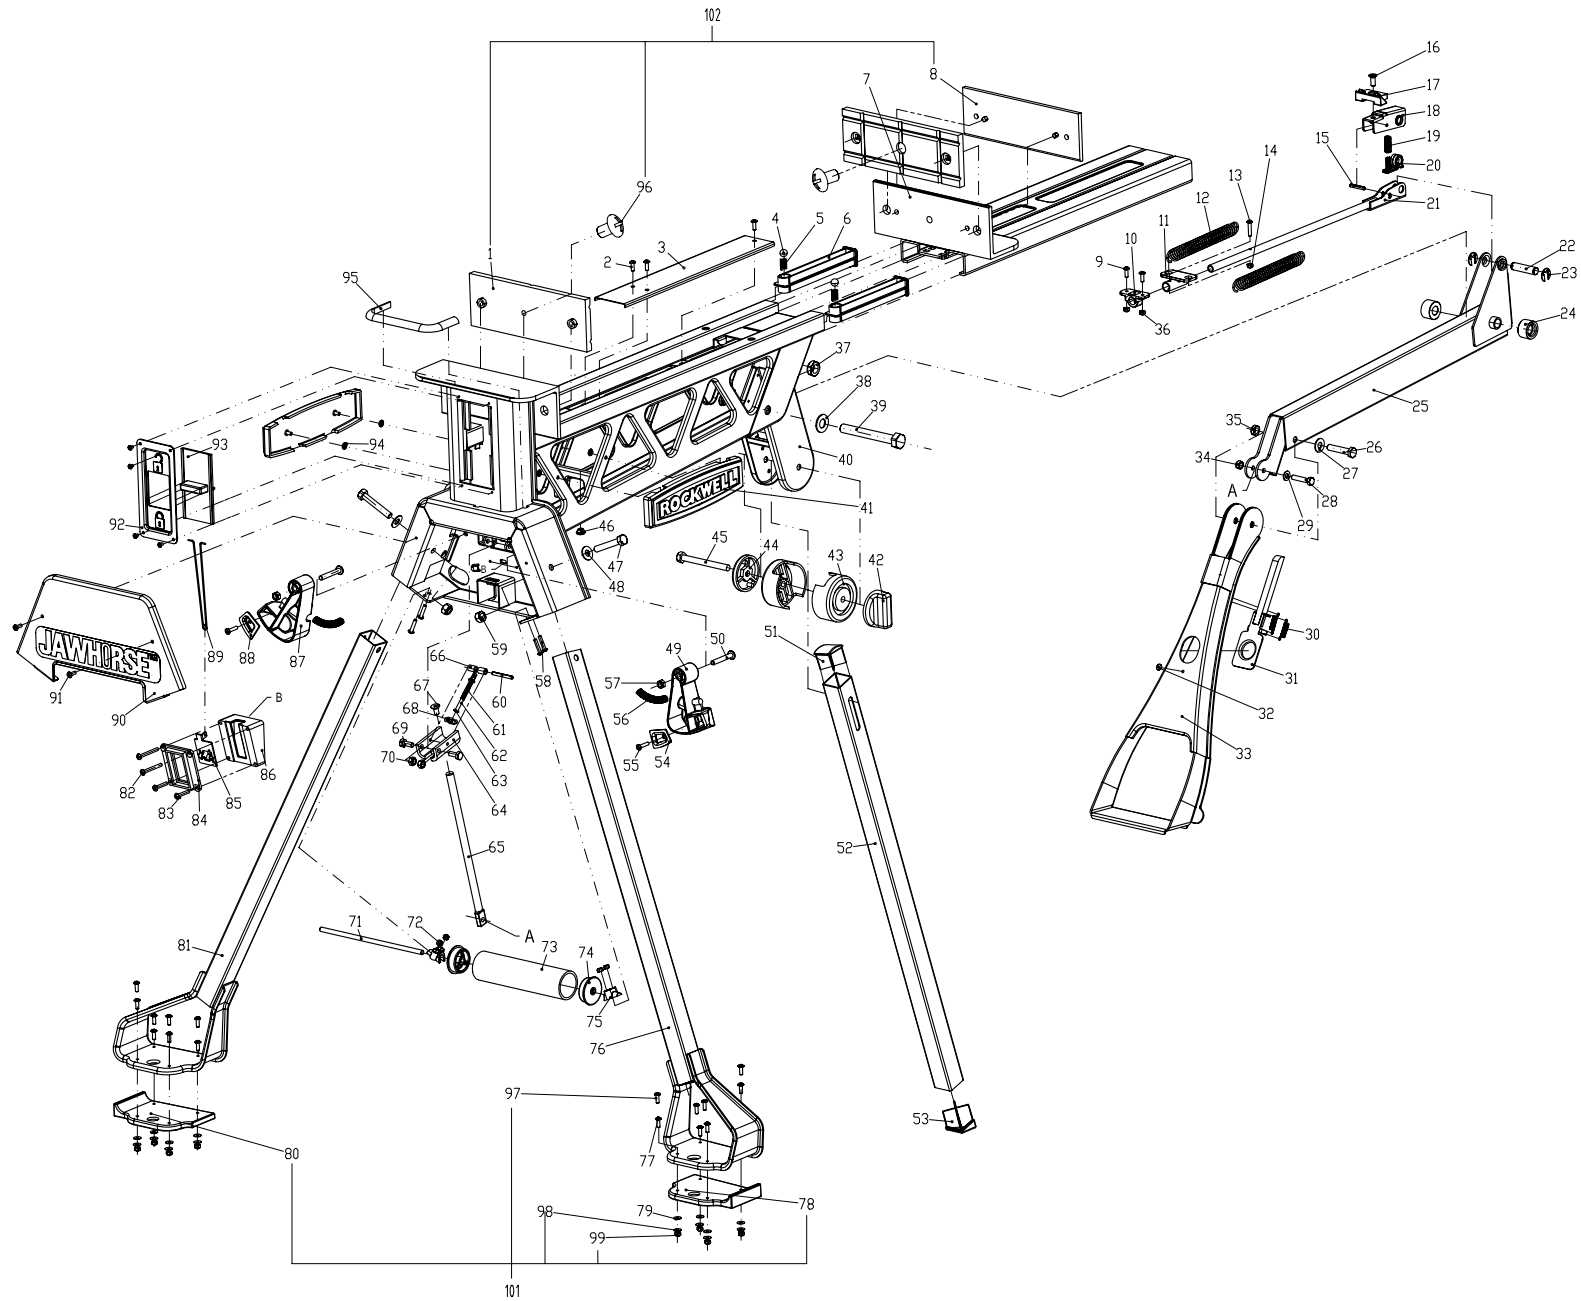

RK9000

Version:02
Date:090116

RK9000

Ref #	Part Number	Description	Qty
1	60012347	Urethanejaw	2
2	60012348	Screw	3
3	60012349	Protectplate	1
4	60012350	Steel ball	2
5	60012351	Steel ball spring	2
6	60012352	Ball holder cap	2
7	60012353	Jawrear	1
8	60012354	Urethanerearjaw	1
9	60012355	Screw	2
10	60012356	Springguidehanger	1
11	60012357	Springtraveller	1
12	60012358	Tensionspringpedalup	2
13	60012359	Screw	1
14	60012360	Nut	1
15	60012361	TaperPin	1
16	60012362	Screw	1
17	60012363	Drivepawl	1
18	60012364	Drivepawlcarrier	1
19	60012365	Drivepawlspring	1
20	60012366	Drivepawlspringholder	1
21	60012367	Springcarrier	1
22	60012368	Drivepawlpin	1
23	60012369	E-Ring	2
24	60012370	Pedalarmpivotspacer	2
25	60012371	Pedalarmassembly	1
26	60012372	Stud	1
27	60012373	Washer	1
28	60012374	Stud	1
29	60012375	Washer	12
30	60012376	pedallatchspring	2
31	60012377	pedallatch	1
32	60012378	Rivet	1
33	60012379	Pedalupper	1

RK9000

34	60012380	Nut	1
35	60012381	Nut	1
36	60012382	Nut	2
37	60012383	Nut	1
38	60012384	Washer	1
39	60012385	Stud	1
40	60012386	Body master assembly	1
41	60012387	Worx logo side large	2
42	60012388	Rearlegknob	1
43	60012389	Rearlegspacer	2
44	60012390	Rearlegboltheadholder	1
45	60012391	Stud	1
46	60012392	Rubberpedalstop	1
47	60012393	Stud	2
48	60012394	Washer	2
49	60012395	Leglatchright	1
50	60012396	Screw	2
51	60012397	Rearlegtopplug	3
52	60012398	Rearleg	1
53	60012399	Rearlegfoot	1
54	60012400	Underlayright	1
55	60012401	Screw	2
56	60012402	Replacementspring	2
57	60012403	Nut	2
58	60012404	Screw	4
59	60012405	Nut	2
60	60012406	CylindricalPin	1
61	60012407	Smallspring	1
62	60012408	Lockpawltogglespringcarrier	1
63	60012409	E-Ring	1
64	60012410	Lockpawl	1
65	60012411	Lockshaft	1
66	60012412	Lockpawlpivotspa	2
67	60012413	SelfTappingScrew	1