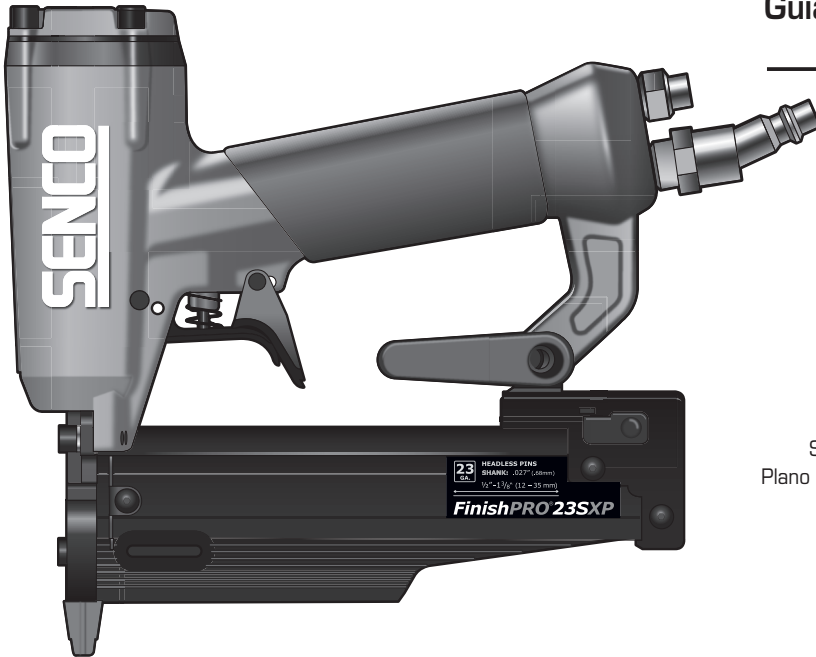

Micro Pinner

Parts Reference Guide

Guía de referencia de piezas

Pièces Guide de référence

Schematic Drawings Inside
Plano esquemático en el interior
Schéma intérieur

Repair Kit YK0854

SENCO®

Senco Brands, Inc.
4270 Ivy Pointe Blvd.
Cincinnati, OH 45245
1-800-543-4596
www.senco.com