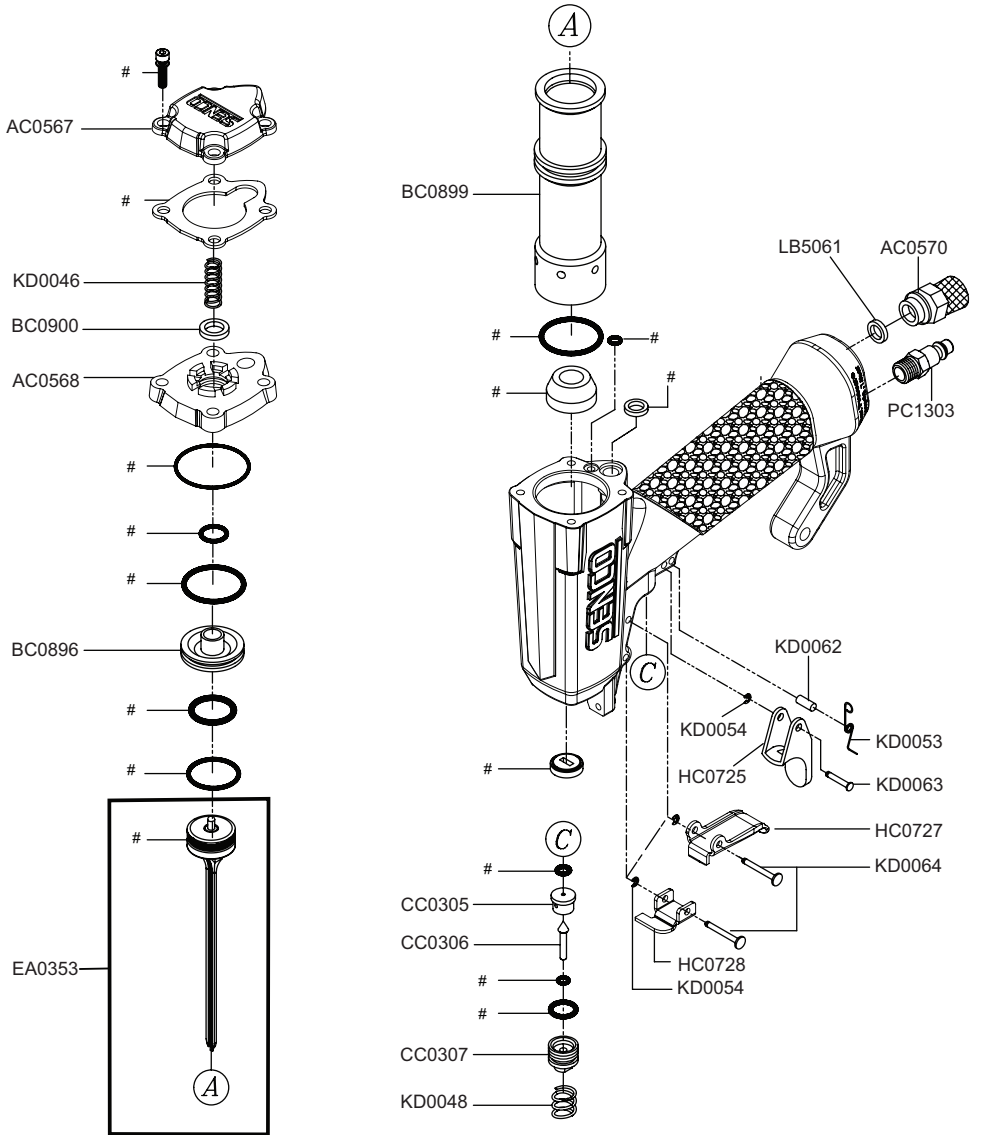

Micro Pinner

Parts Reference Guide

Guía de referencia de piezas

Pièces Guide de référence

Schematic Drawings Inside
Plano esquemático en el interior
Schéma intérieur

Repair Kit YK0854

SENCO®

Senco Brands, Inc.
4270 Ivy Pointe Blvd.
Cincinnati, OH 45245
1-800-543-4596
www.senco.com

Micro Pinner

FinishPro® 23SXP

Available Plugs
(Not Included with tool)

	PC0479
Ind. Interchange 1/4" NPT	
	PC0480
Ind. Interchange 1/4" NPT	
	PC0468
Tru-Flate 1/4" NPT	
	PC0469
Tru-Flate 1/4" NPT	

4 Recommended Plugs
Plugs shown smaller than actual size