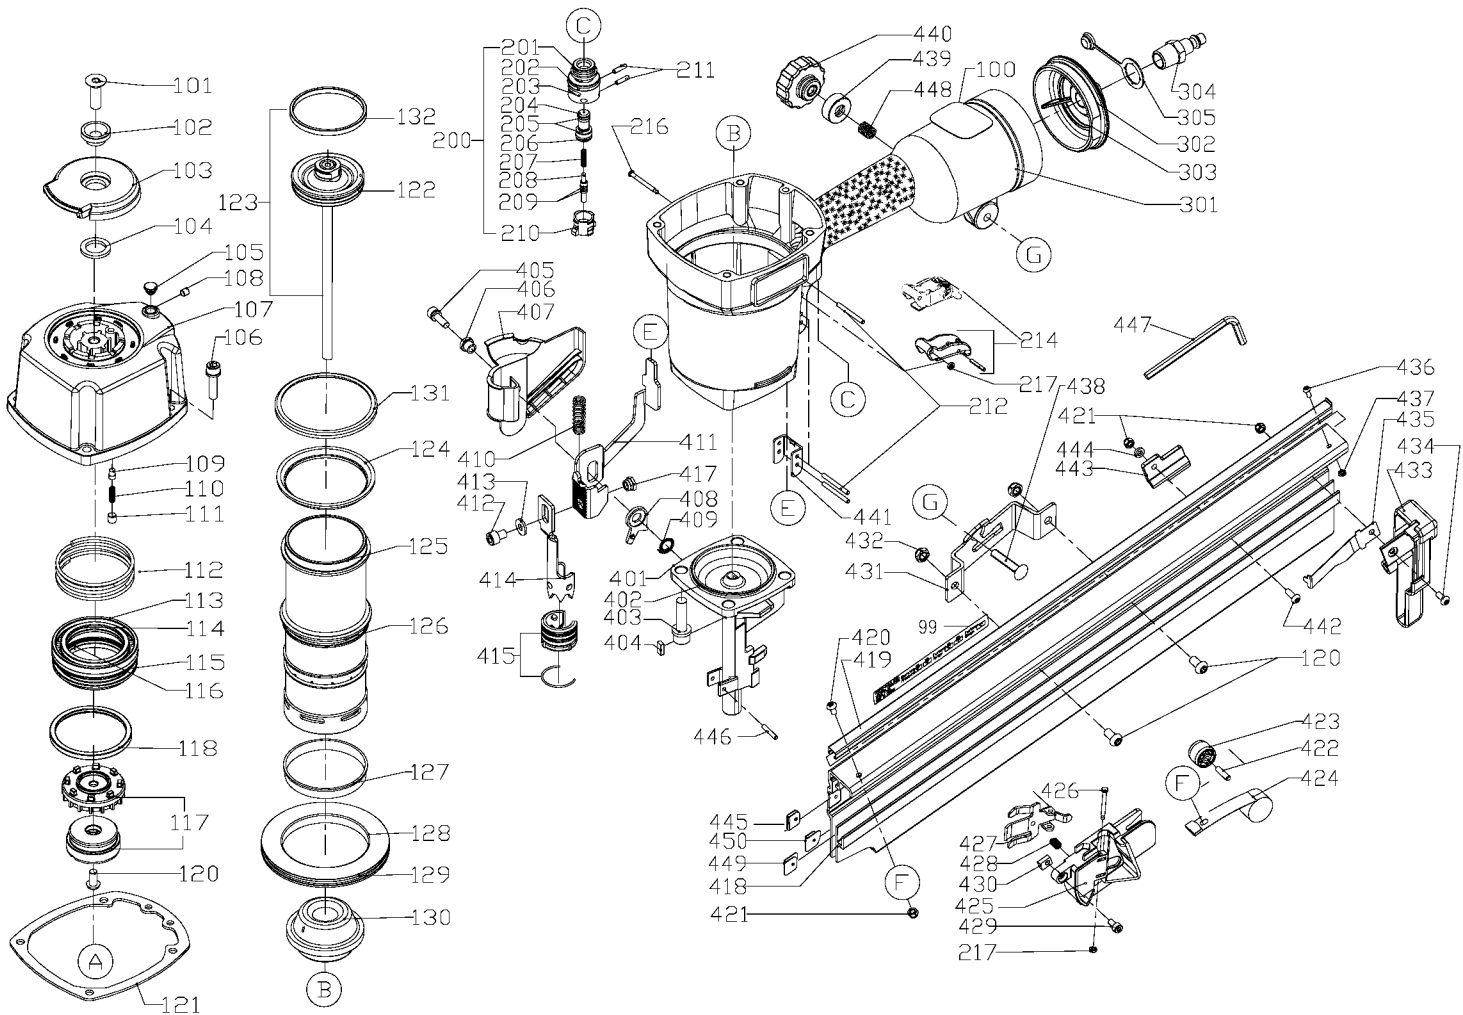

# PORTER-CABLE

## Parts List for FR350MAG Type 1

Item Number	Part Number	Description	Qty Required
99	903333	LABEL	1
99	903333	LABEL	1
100	904673	WARNING LABEL	1
101	886431	SCREW T2	1
102	897315	BUSHING	1
103	897316	DEFLECTOR	1
104	897317	RUBBER PAD	1
105	886148	GROMMET	1
106	897318	BOLT	1
107	897319	CAP ASSY.	1
108	883912	SET SCREW	1
109	897320	BALL	1
110	883939	PLUNGER SPRING	1
111	897322	SCREW	1
112	A02163	SPRING - HEAD VALVE	1
113	897324	PISTON	1
114	901368	QUAD RING	1
115	897325	O-RING	1
116	901367	D-RING	1
117	901372	VALVE	1
118	897328	COLLAR	1
120	886260	BOLT	1
121	897331	GASKET	1
122	897332	O-RING	1
123	60067	DRIVER KIT	1
123	910226	DRIVER ASSY.	1
123	903781	DRIVER MAINT KIT	1