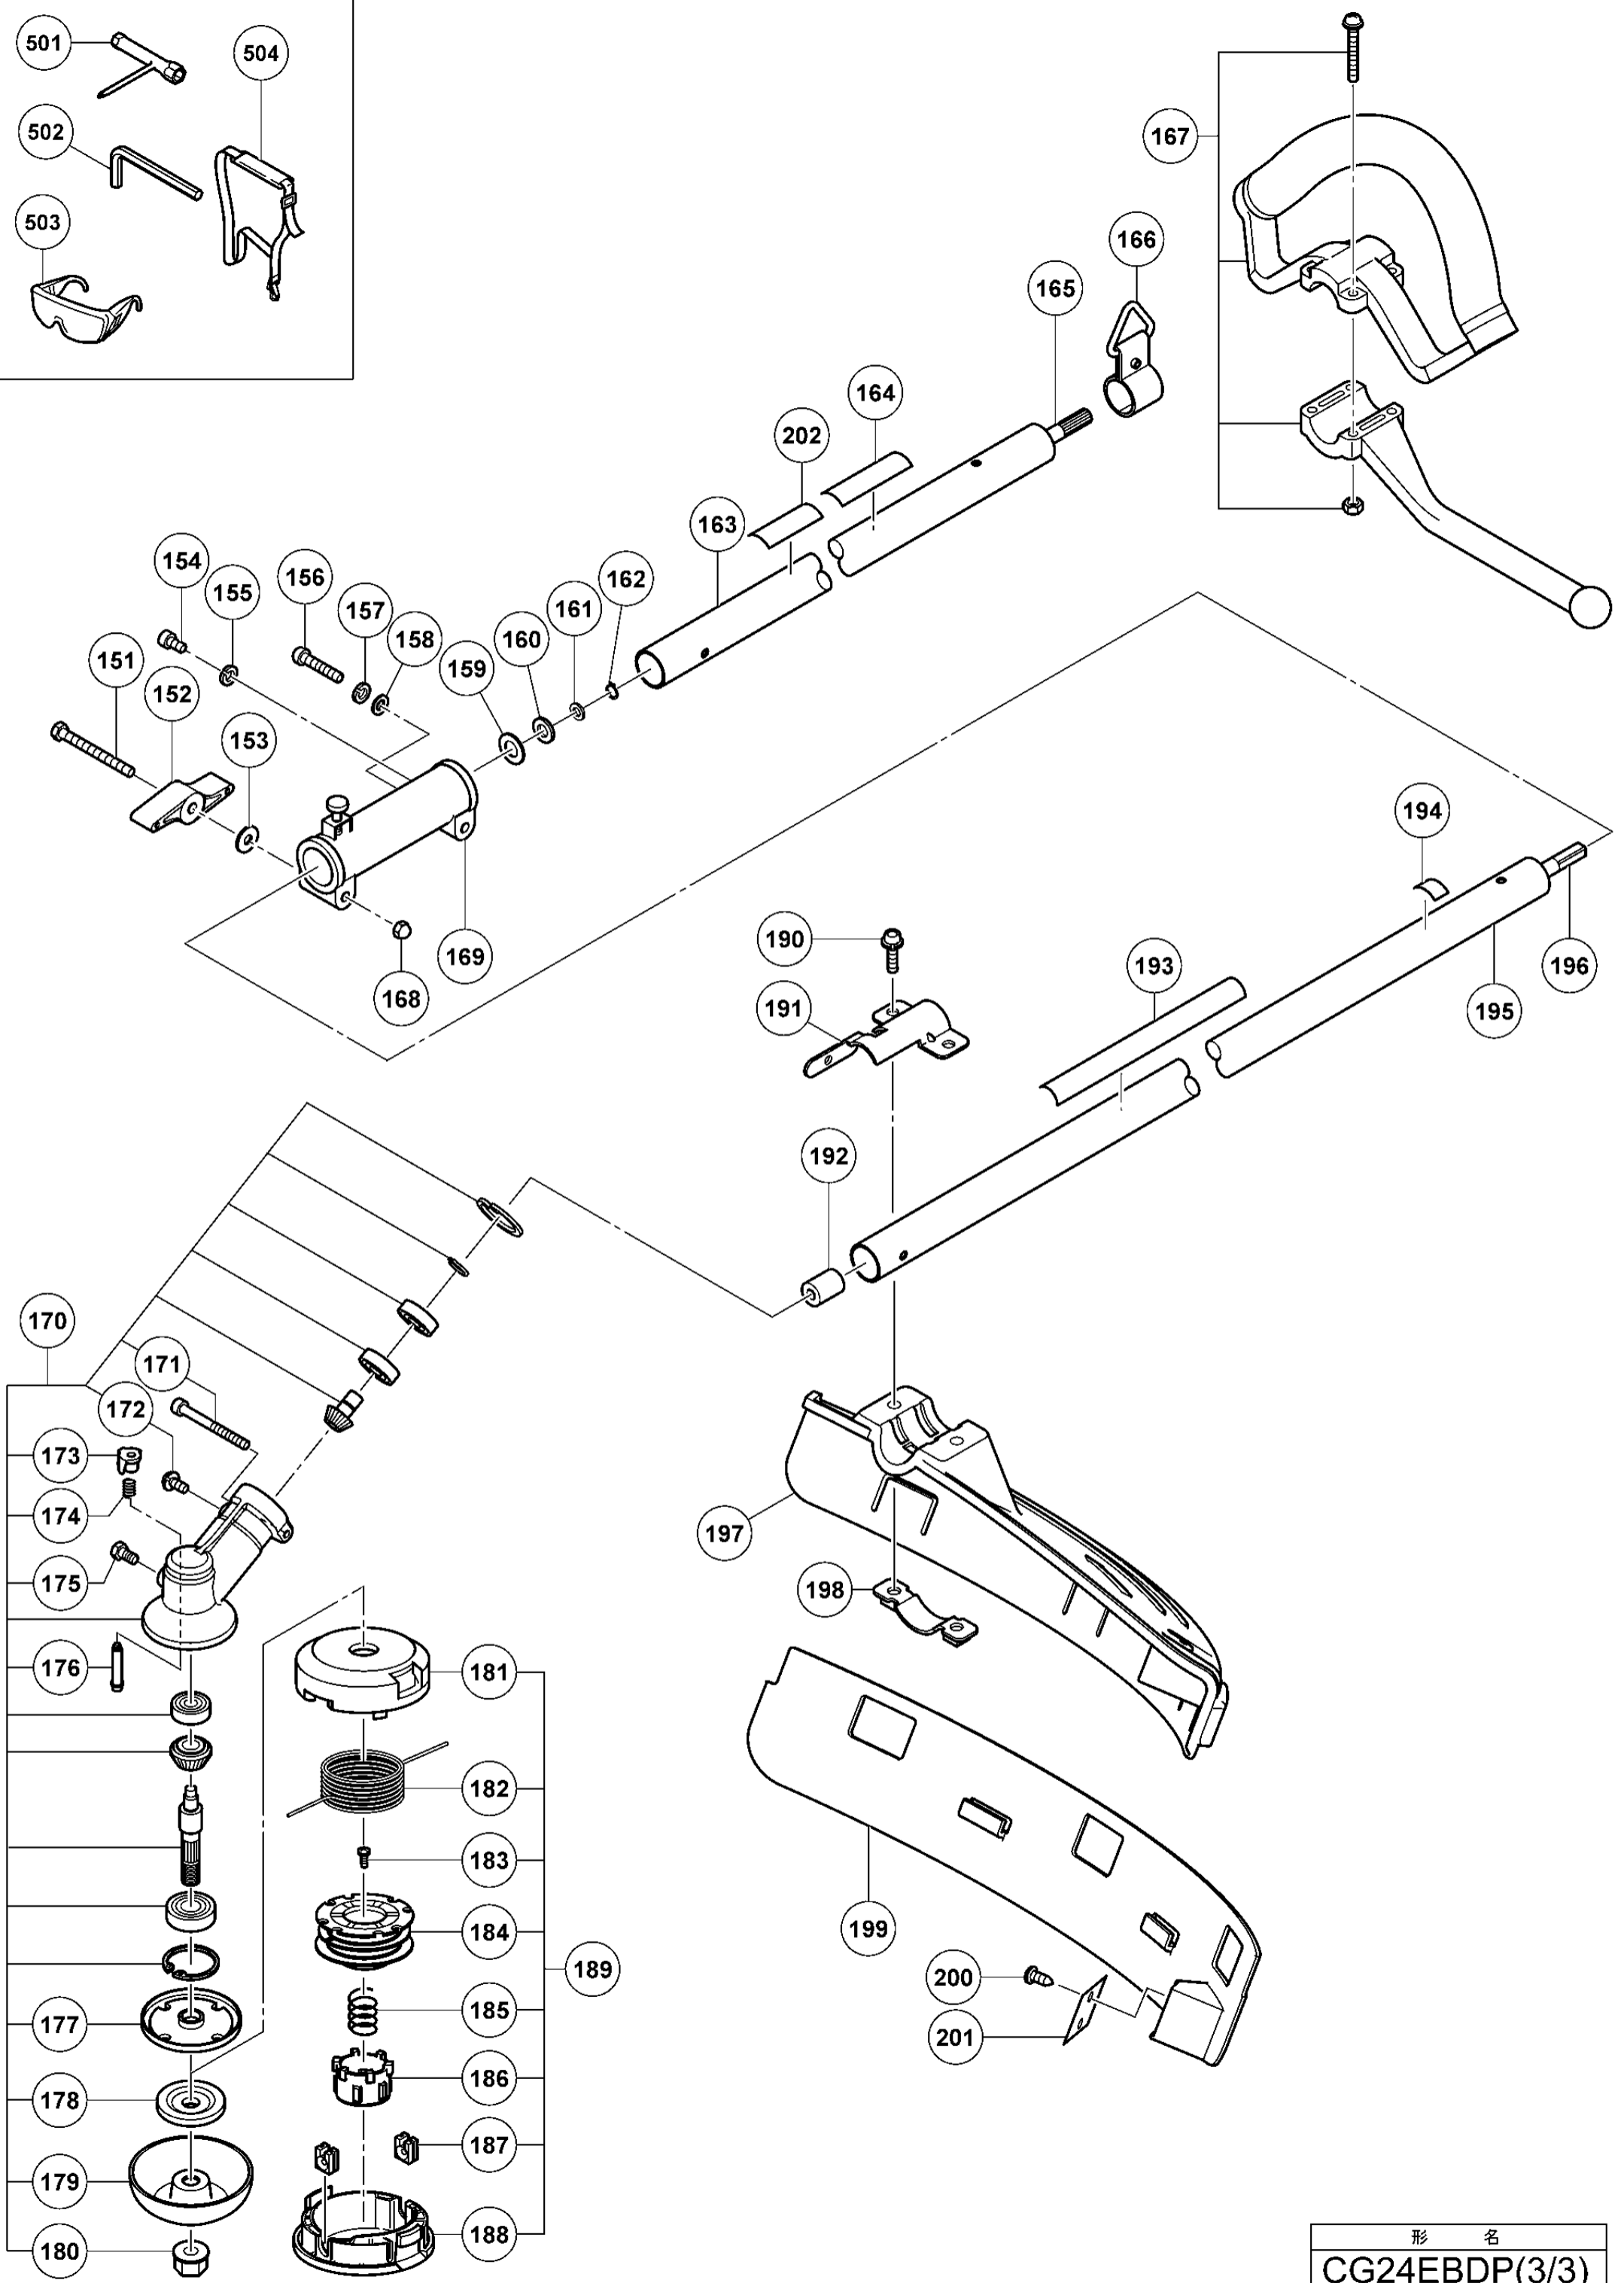

形名
CG24EBDP(1/3)

形 名
CG24EBDP(3/3)