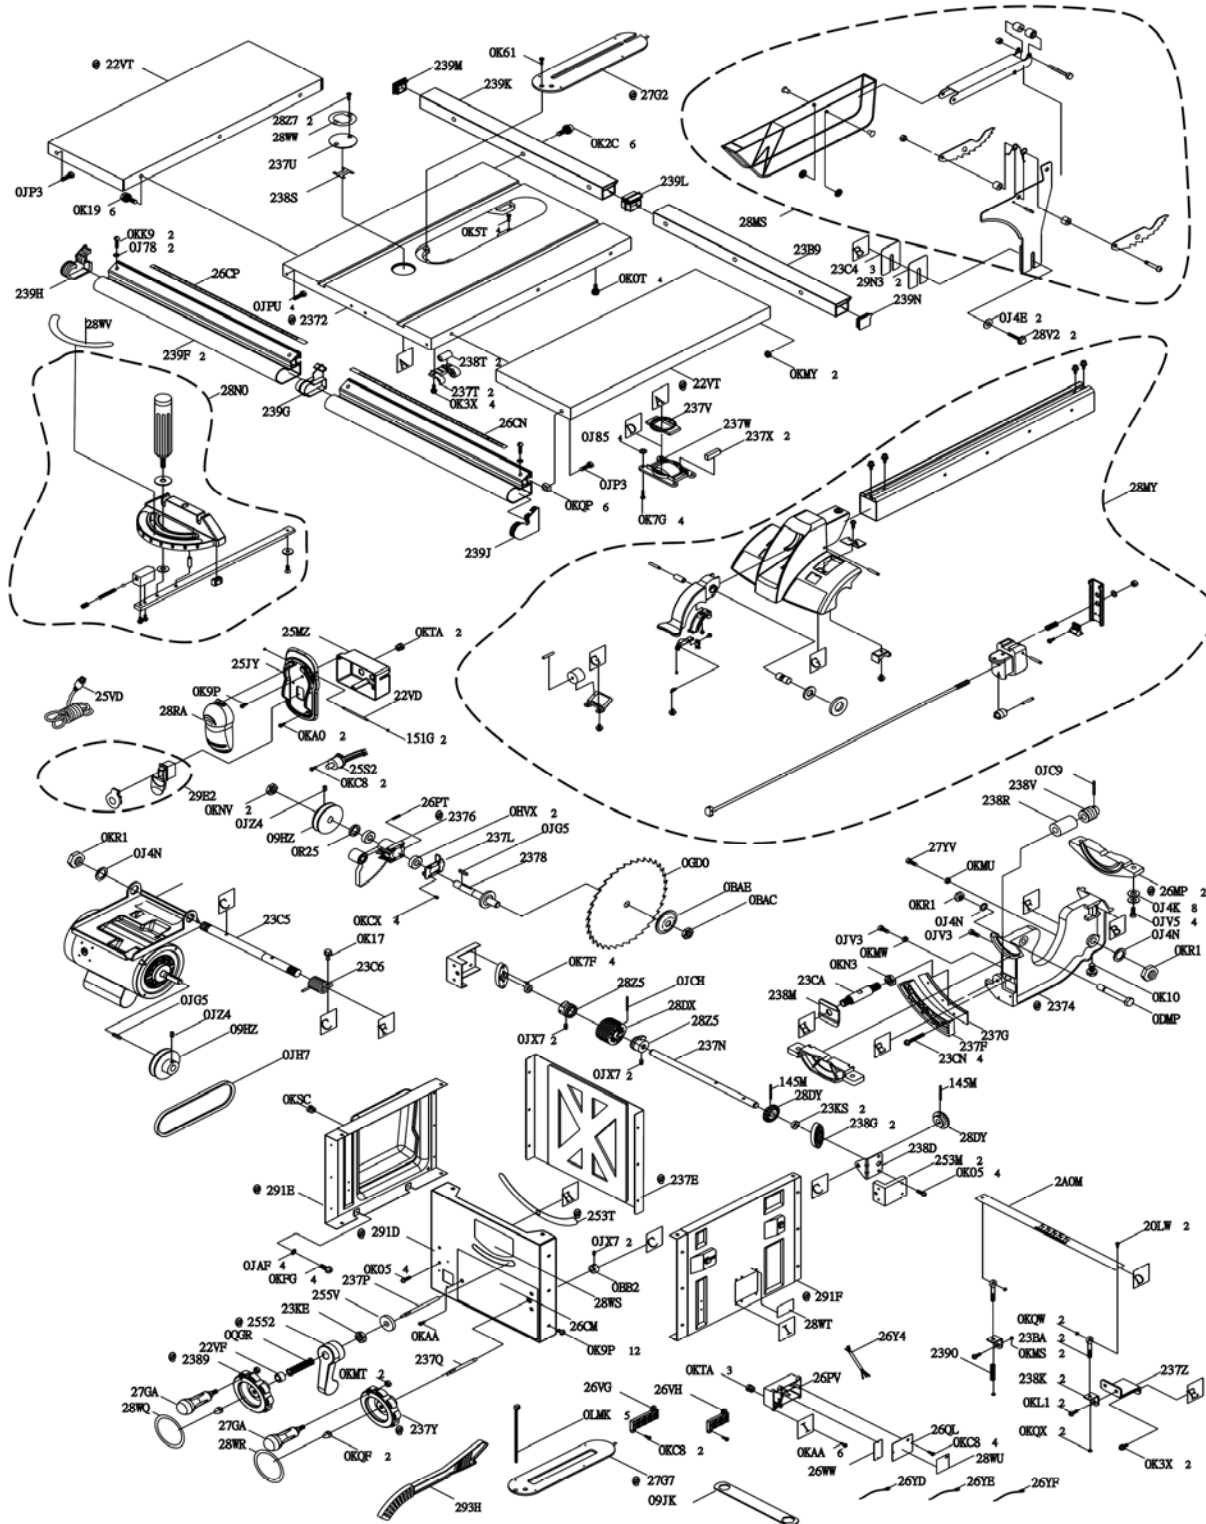

## ELECTRIC TOOL PARTS LIST

■ STATIONARY TABLE SAW  
Model C 10FL

2005 • 05 • 12  
(E2)

## PARTS

## C10FL

ITEM #	CODE #	DESCRIPTION	NO USED	Remarks
1550	726307	CR. RE.COUNT HD. TAPPING SCREW M4*16-16	2	
2372	726346	TABLE	1	
2374	726347	BODY	1	
2376	726348	HEIGHT LEVER SEAT	1	
2378	726349	CUTTER SHAFT	1	
2379		INSERT	1	
2389	726350	WHEEL	1	
2390	726351	COMPRESSION SPRING	1	
2552	726353	HANDLE	1	
09HZ	726436	SPINDLE PULLEY	2	
09JK	726437	WRENCH HEX.	1	
0BAC	726454	SET NUT	1	
0BAE	726455	ARBOR COLLAR	1	
0BB2	726462	PARRLE RING	2	
0DMP	726465	SPECIAL BOLT	1	
0GD0	310878	BLADE	1	
0HVX	726469	BALL BEARING	2	
0J4K	726480	FLAT WASHER	8	
0J4N	726481	FLAT WASHER	3	
0J69		FLAT WASHER	1	
0J6T	726485	FLAT WASHER	1	
0JAF	726502	EXTERNAL TOOTH LOCK WASHER	4	
0JC9	726506	SPRING PIN	1	
0JCH	726508	SPRING PIN	1	
0JG5	726517	PARALLEL KEY	2	
0JH7	726519	V-BELT	1	
0JP3	726522	HEX. HD. BOLT M8*1.25-12	2	
0JPU	726527	HEX. HD. BOLT M8*1.25-20	4	
0JUB	726530	HEX. SOC. HD. CAP BOLT M5*0.8-12	2	
0JV3	726532	HEX. SOC. HD. CAP BOLT M10*1.5-20	2	
0JV5	726533	HEX. SOC. HD. CAP BOLT M10*1.5-35	4	
0JX7	726534	HEX. SOC. SET SCREW M6*1.0-6	4	
0JZ4	726537	HEX. SOC. SET SCREW M6*1.0-8	2	
0K05	726318	HEX. SOC. TRUSS HD. SCREW M8*1.25-20	8	
0K0T	726317	HEX. HD. SCREW AND WASHER M8*1.25-20	4	
0K10	726316	HEX. HD. SCREW AND WASHER M8*1.25-30	1	
0K17	726321	HEX. HD. SCREW AND WASHER M8*1.25-20	1	
0K19	726315	HEX. HD. SCREW AND WASHER M10X1.5-25	6	
0K2C	726540	HEX.SOCKET HD.CAP SCREWS M8X1.25-16	6	
0K3X	726545	CR.RE. PAN HD. SCREW & WASHER M5X0.8-14	6	
0K4A	726308	CR.RE. PAN HD. SCREW & WASHER M5*0.8-16	2	
0K56	726548	CR. RE. COUNT HD. SCREW M5*0.8-12	4	
26CP	726744	LEFT SIDE SCALE	1	
26CN	726743	RIGHT SIDE SCALE	1	