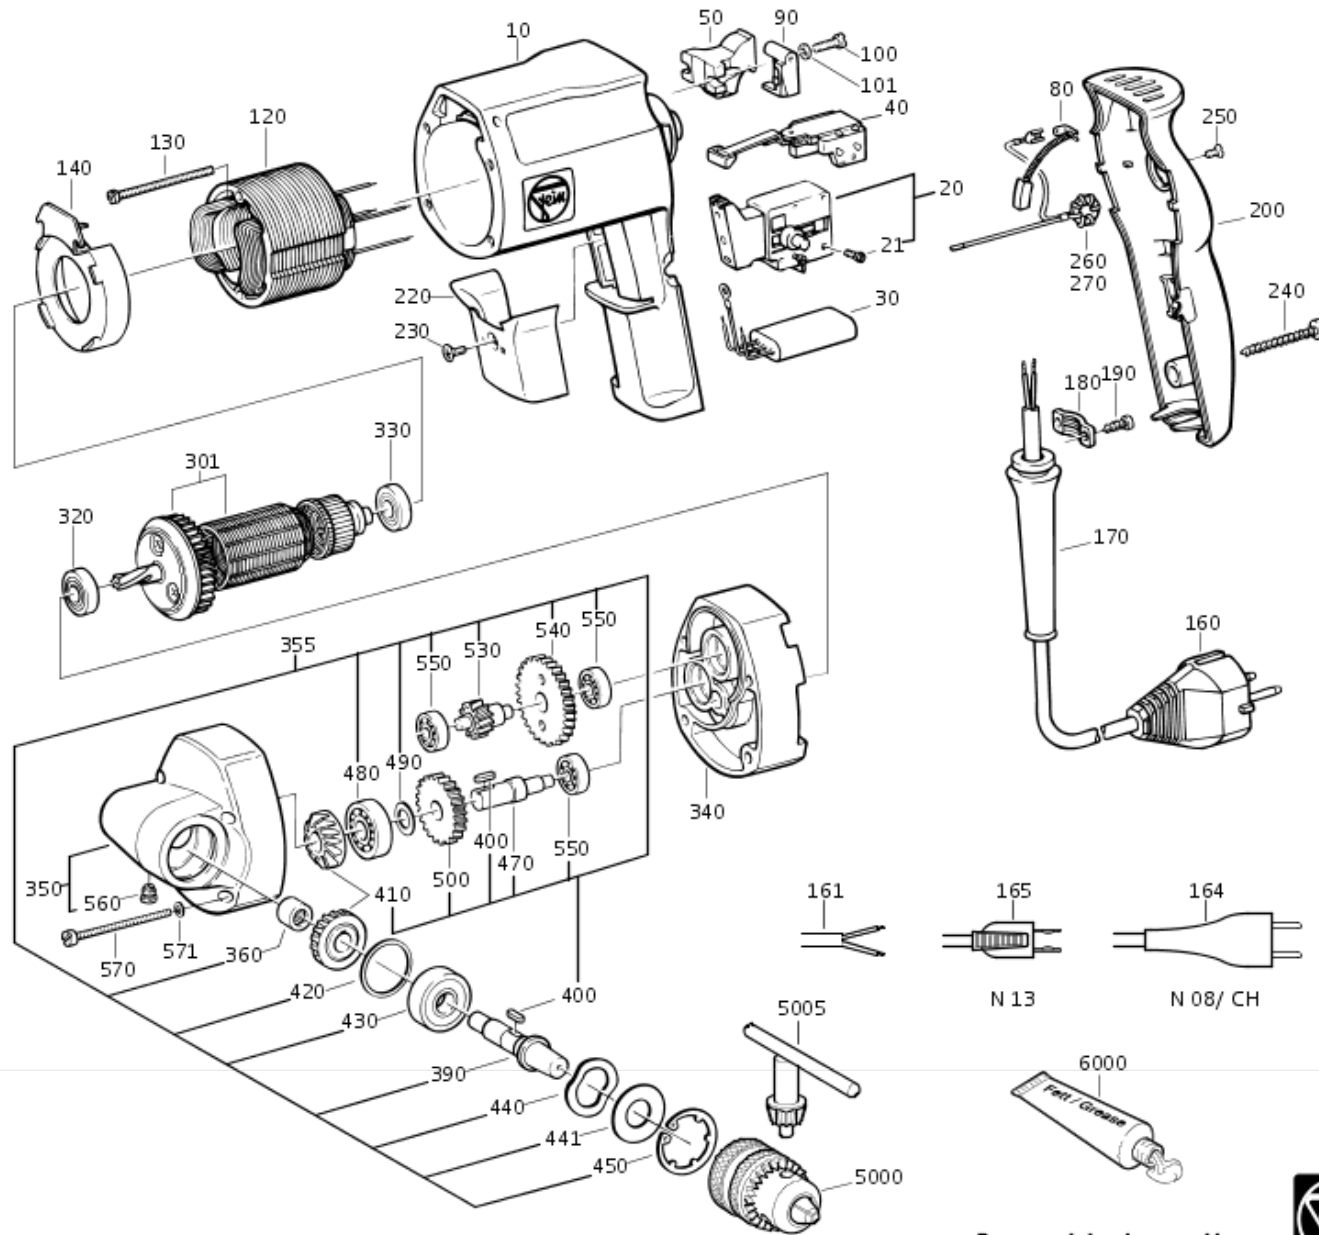

Bauart:
Best.-Nr.:

ASzxeu 636-1 (60Hz,110V)
72053413115

7 205 34 - ASzxeu 636-1 Kinetik

Powered by innovation