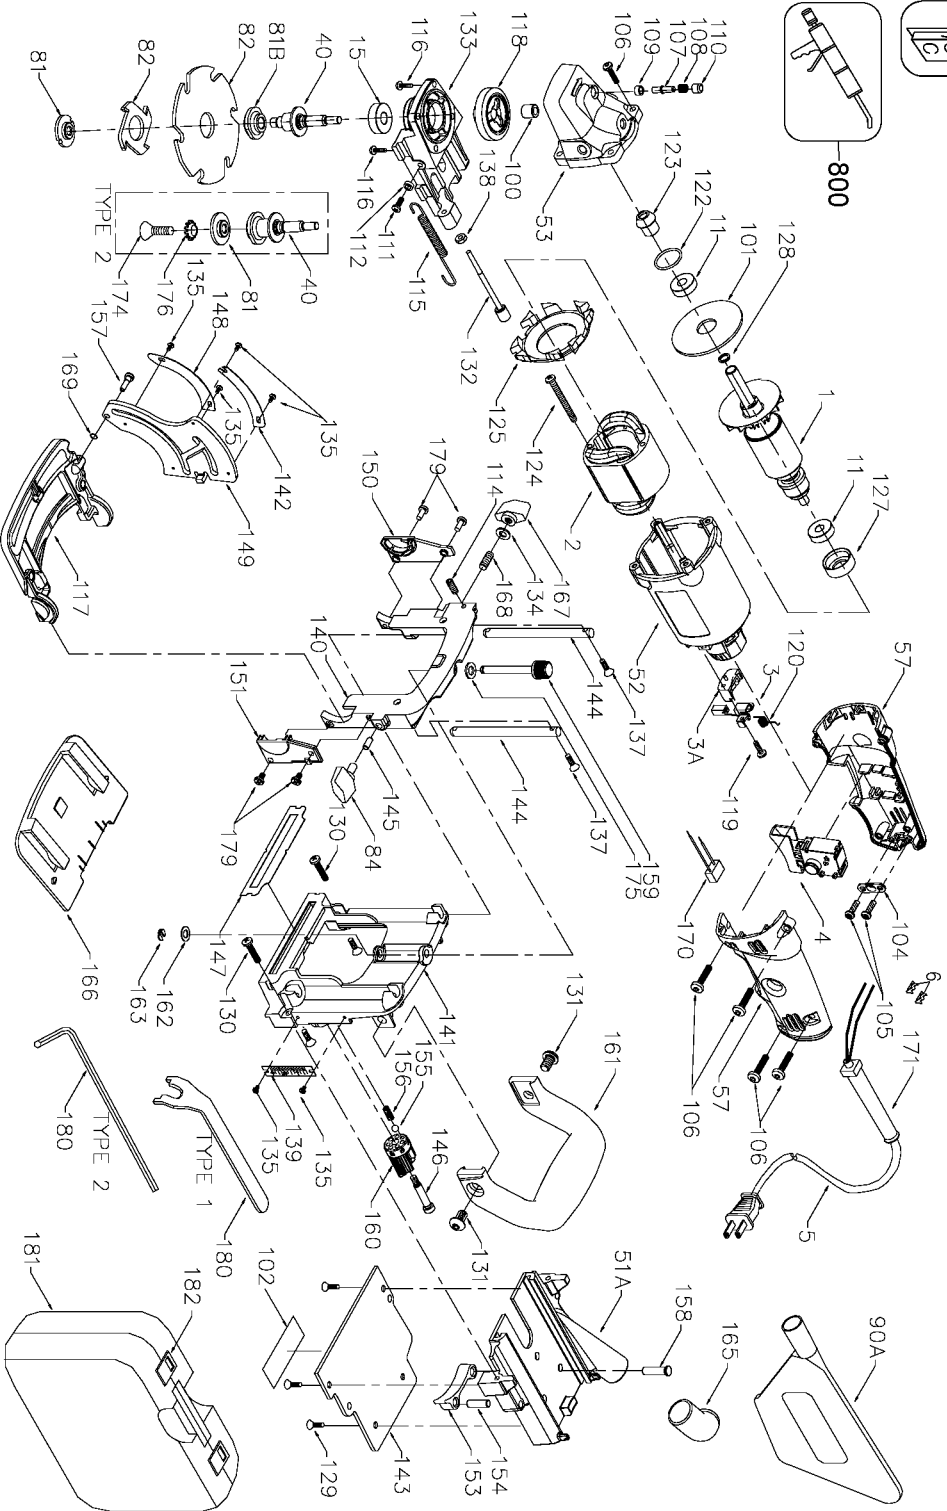

## Parts List for 557 Type 3

Item Number	Part Number	Description	Qty Required
1	891717	ARMATURE	1
1	891695	ARMATURE	1
2	891093	FIELD	1
2	889515	FIELD	1
3	884257	BRUSH HLDR/BRUSH ASY	2
3	886297	BRUSH HLDR/BRUSH ASY	2
3	690740	BRUSH HOLDER BASE	1
4	883141	SWITCH	1
5	625949-06	CORD & PLUG	1
5	330072-98	CORD/8FT/18-2SJ	1
6	444262-00	TERMINAL	2
11	330003-85	BEARING	2
15	330003-17	BEARING,BALL	1
40	893108	GEAR SHAFT	1
51	896796	BOTTOM HSG.	1
51	890751	BLADE COVER HSG	1
52	883144	MOTOR HSG	1
53	892947	GEAR HSG.	1
57	882749	HANDLE SET	1
81	N029566	BLADE RETAINER	1
82	883099	2IN BLADE	1
82	5558	4 JOINER BLADE (6T)	1
84	699992	KNOB	1
90	912913	DUST BAG	1
90	883175	DUST BAG	1
100	841767	BEARING	1
101	886154	BRG RETAINER	1

### Parts List for 557 Type 3

Item Number	Part Number	Description	Qty Required
102	906831	WARNING LABEL	1
104	861434	CORD CLAMP	1
105	882185	SCREW MACHINE STEEL	1
106	900826	SCREW	10
107	892913	SPINDLE LOCK SHAFT	1
108	884259	SPRING	1
109	892914	CUP RETAINER	1
111	882187	SCREW	10
112	911583	SPRING	1
114	889633	SCREW	10
115	911583	SPRING	1
115	911583	SPRING	1
116	878262	SCREW	10
117	903366	FENCE-FRONT (MACH)	1
118	882742	GEAR	1
119	879298	SCREW	10
120	868775	BRUSH SPRING	2
122	697029	O-RING	1
123	D882740	BEVEL PINION	1
124	891012	SCREW	10
125	890684	BAFFLE	1
127	694432	BEARING MOUNT	1
128	847564	SNAP RING	1
129	688860	SCREW	10
130	862640	SCREW	10
131	849235	SCREW	10
132	891131	KNOB	1