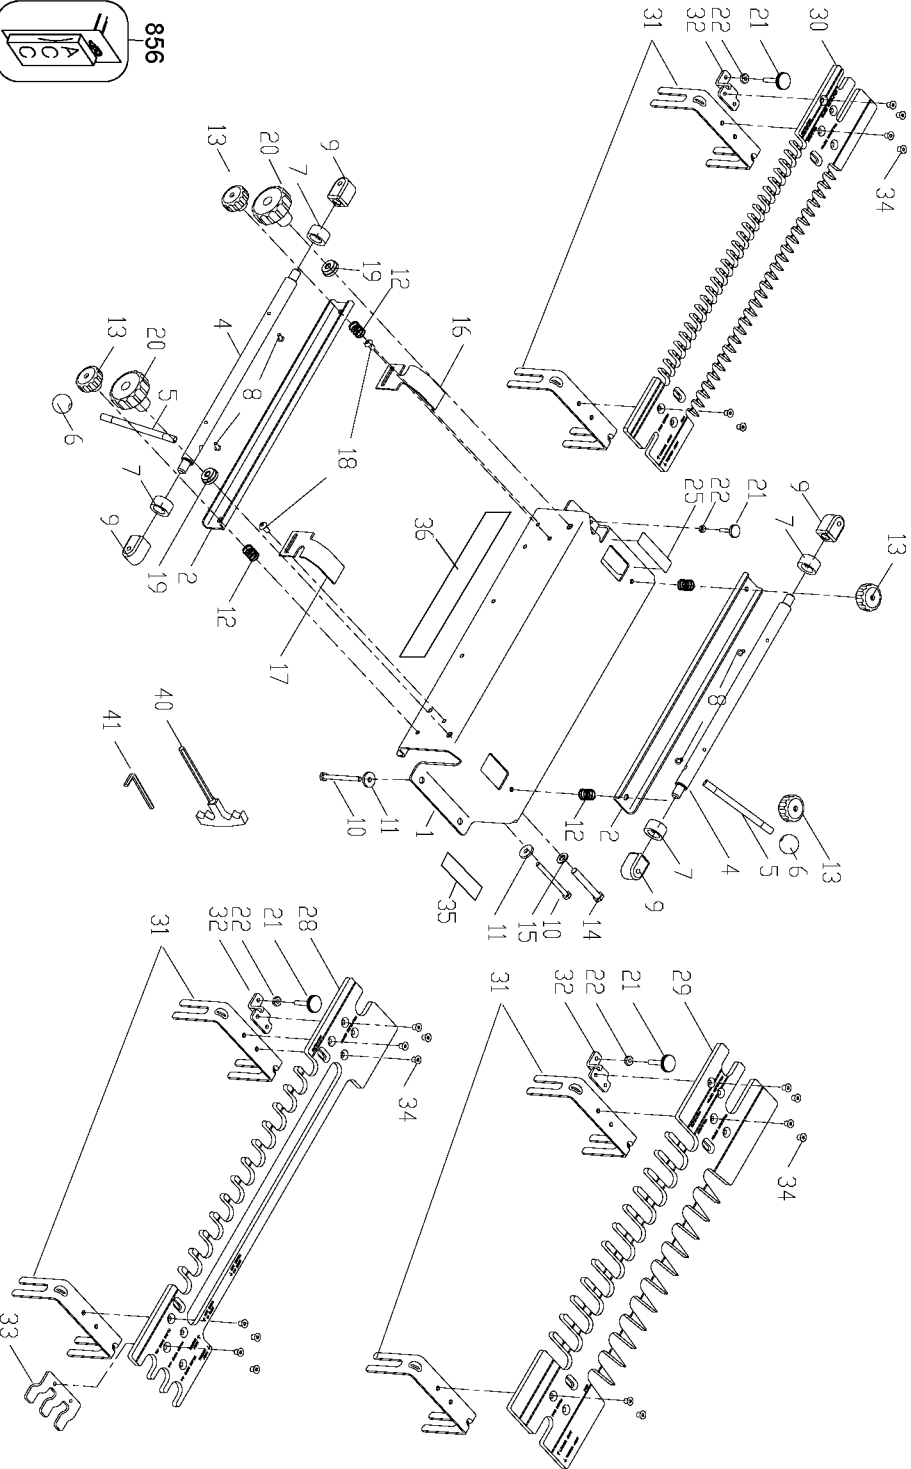

856

Parts List for 4216 Type 1

Item Number	Part Number	Description	Qty Required
1	A05213	BASE	1
2	A02550	CLAMPING BAR	1
4	A04258	CLAMPING ROD	1
5	A01344	LEVER	1
6	699409	KNOB	1
7	A04074	CAM	1
8	A02362	SCREW	1
9	A01343	BLOCK	1
10	A02368	PORTER CABLE SCREW	1
11	875509	WASHER	1
12	A01981	SPRING	1
13	A08561	KNOB	1
14	A04096	SCREW	1
15	A01018	WASHER	1
16	A04980	OFFSET GUIDE	1
17	A04981	OFFSET GUIDE	1
18	A02534	SCREW	1
19	A04088	THUMB WHEEL	1
20	699402	KNOB	1
21	A05030	KNOB	1
22	A03781	NUT	1
25	A21132	WARNING LABEL	1
28	A04727	TEMPLET	1
29	A04726	TEMPLET	1
30	A04728	TEMPLET	1
31	A05240	TEMPLET BRACKET	1
32	A04986	BRACKET	1

COPYRIGHT© 2005. All Rights Reserved.

Parts list, pricing, and availability subject to change. Please visit www.dewaltservicenet.com for current parts information.

Parts List for 4216 Type 1

Item Number	Part Number	Description	Qty Required
33	A03930	BRACKET	1
34	A02026	SCREW	1
40	A06478	HEX WRENCH	1
41	698110	ALLEN WRENCH T2	1
856	42046	TEMPLATE GUIDE	1
856	42040	TEMPLATE GUIDE	1
856	42037	TEMPLATE GUIDE	1
856	4213	TEMPLATE	1
856	5140102-58	TEMPLATE	1
856	42054	TEMPLATE GUIDE	1
856	000000-00	No Longer Available	1
856	4215	TEMPLATE	1
856	A04982	OFFSET GUIDE	1
856	A04983	OFFSET GUIDE	1
856	43777PC	ROUTER BIT	1
856	42237	LOCK NUT	1
856	43776PC	ROUTER BIT	1
856	43743PC	ROUTER BIT	1