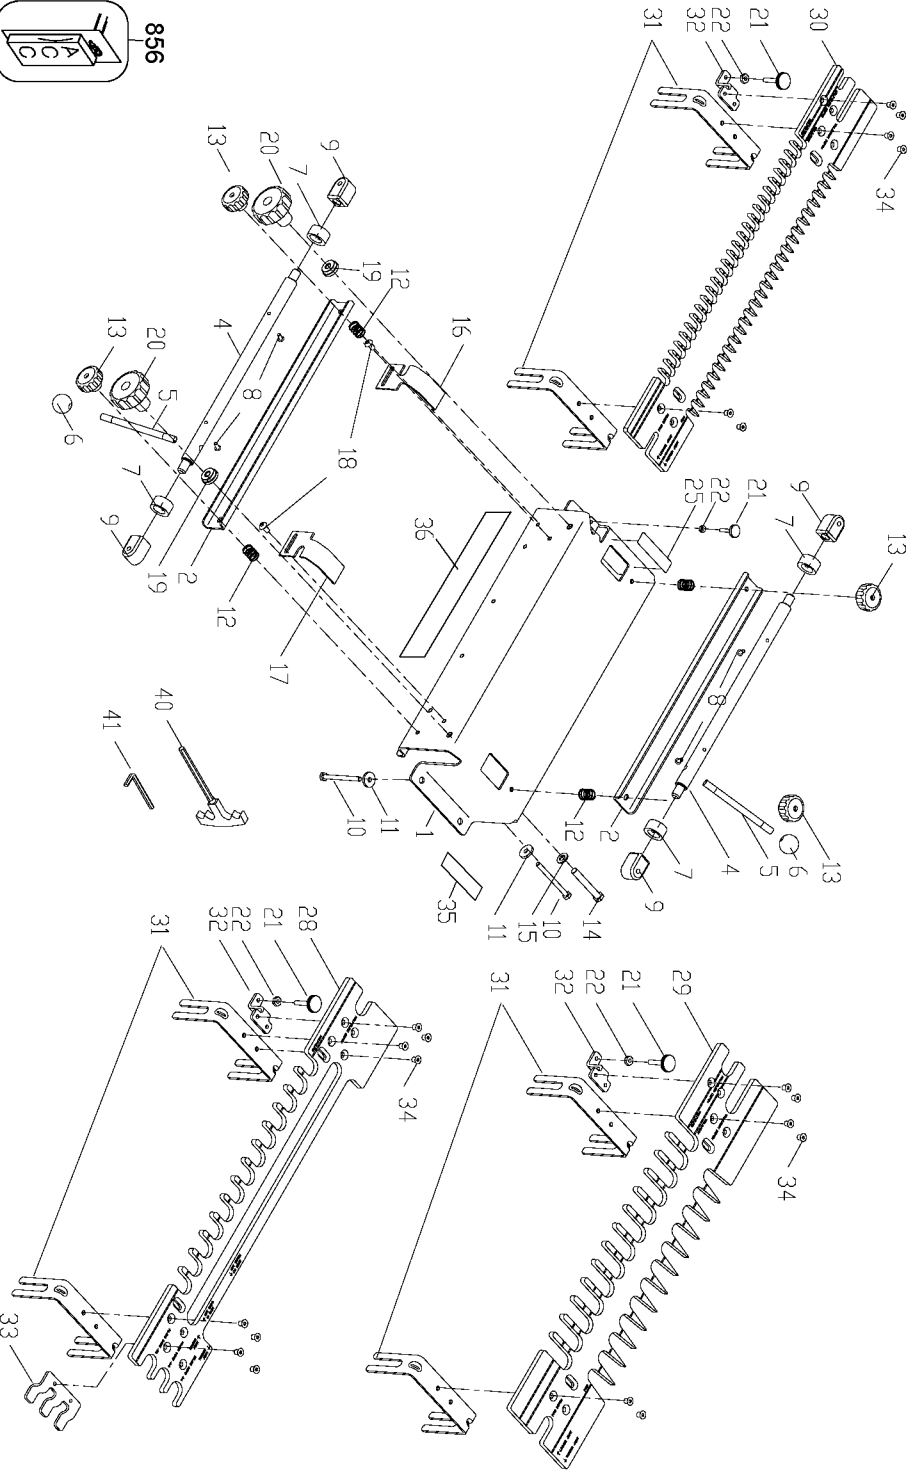

856

Parts List for 4212 Type 1

Item Number	Part Number	Description	Qty Required
1	A05213	BASE	1
2	A02550	CLAMPING BAR	2
4	A04258	CLAMPING ROD	2
5	A01344	LEVER	2
6	699409	KNOB	2
7	A04074	CAM	4
8	A02362	SCREW	4
9	A01343	BLOCK	4
10	A02368	PORTER CABLE SCREW	4
11	875509	WASHER	4
12	A01981	SPRING	4
13	A08561	KNOB	4
14	A04096	SCREW	2
15	A01018	WASHER	2
16	A04980	OFFSET GUIDE	1
17	A04981	OFFSET GUIDE	1
18	A02534	SCREW	2
19	A04088	THUMB WHEEL	2
20	699402	KNOB	2
21	A05030	KNOB	3
22	A03781	NUT	3
25	A21132	WARNING LABEL	1
28	A04727	TEMPLET	1
29	A04726	TEMPLET	1
30	A04728	TEMPLET	1
31	A05240	TEMPLET BRACKET	2
32	A04986	BRACKET	2

COPYRIGHT© 2005. All Rights Reserved.

Parts list, pricing, and availability subject to change. Please visit www.dewaltservicenet.com for current parts information.

Parts List for 4212 Type 1

Item Number	Part Number	Description	Qty Required
33	A03930	BRACKET	1
34	A02026	SCREW	7
40	A06478	HEX WRENCH	1
41	698110	ALLEN WRENCH T2	1
856	4213	TEMPLET	1
856	42046	TEMPLET GUIDE	1
856	42040	TEMPLET GUIDE	1
856	43743PC	ROUTER BIT	1
856	5140102-58	TEMPLET	1
856	42054	TEMPLET GUIDE	1
856	000000-00	No Longer Available	1
856	42037	TEMPLET GUIDE	1
856	A04982	OFFSET GUIDE	1
856	A04983	OFFSET GUIDE	1
856	4215	TEMPLET	1
856	42237	LOCK NUT	1
856	43776PC	ROUTER BIT	1
856	43777PC	ROUTER BIT	1