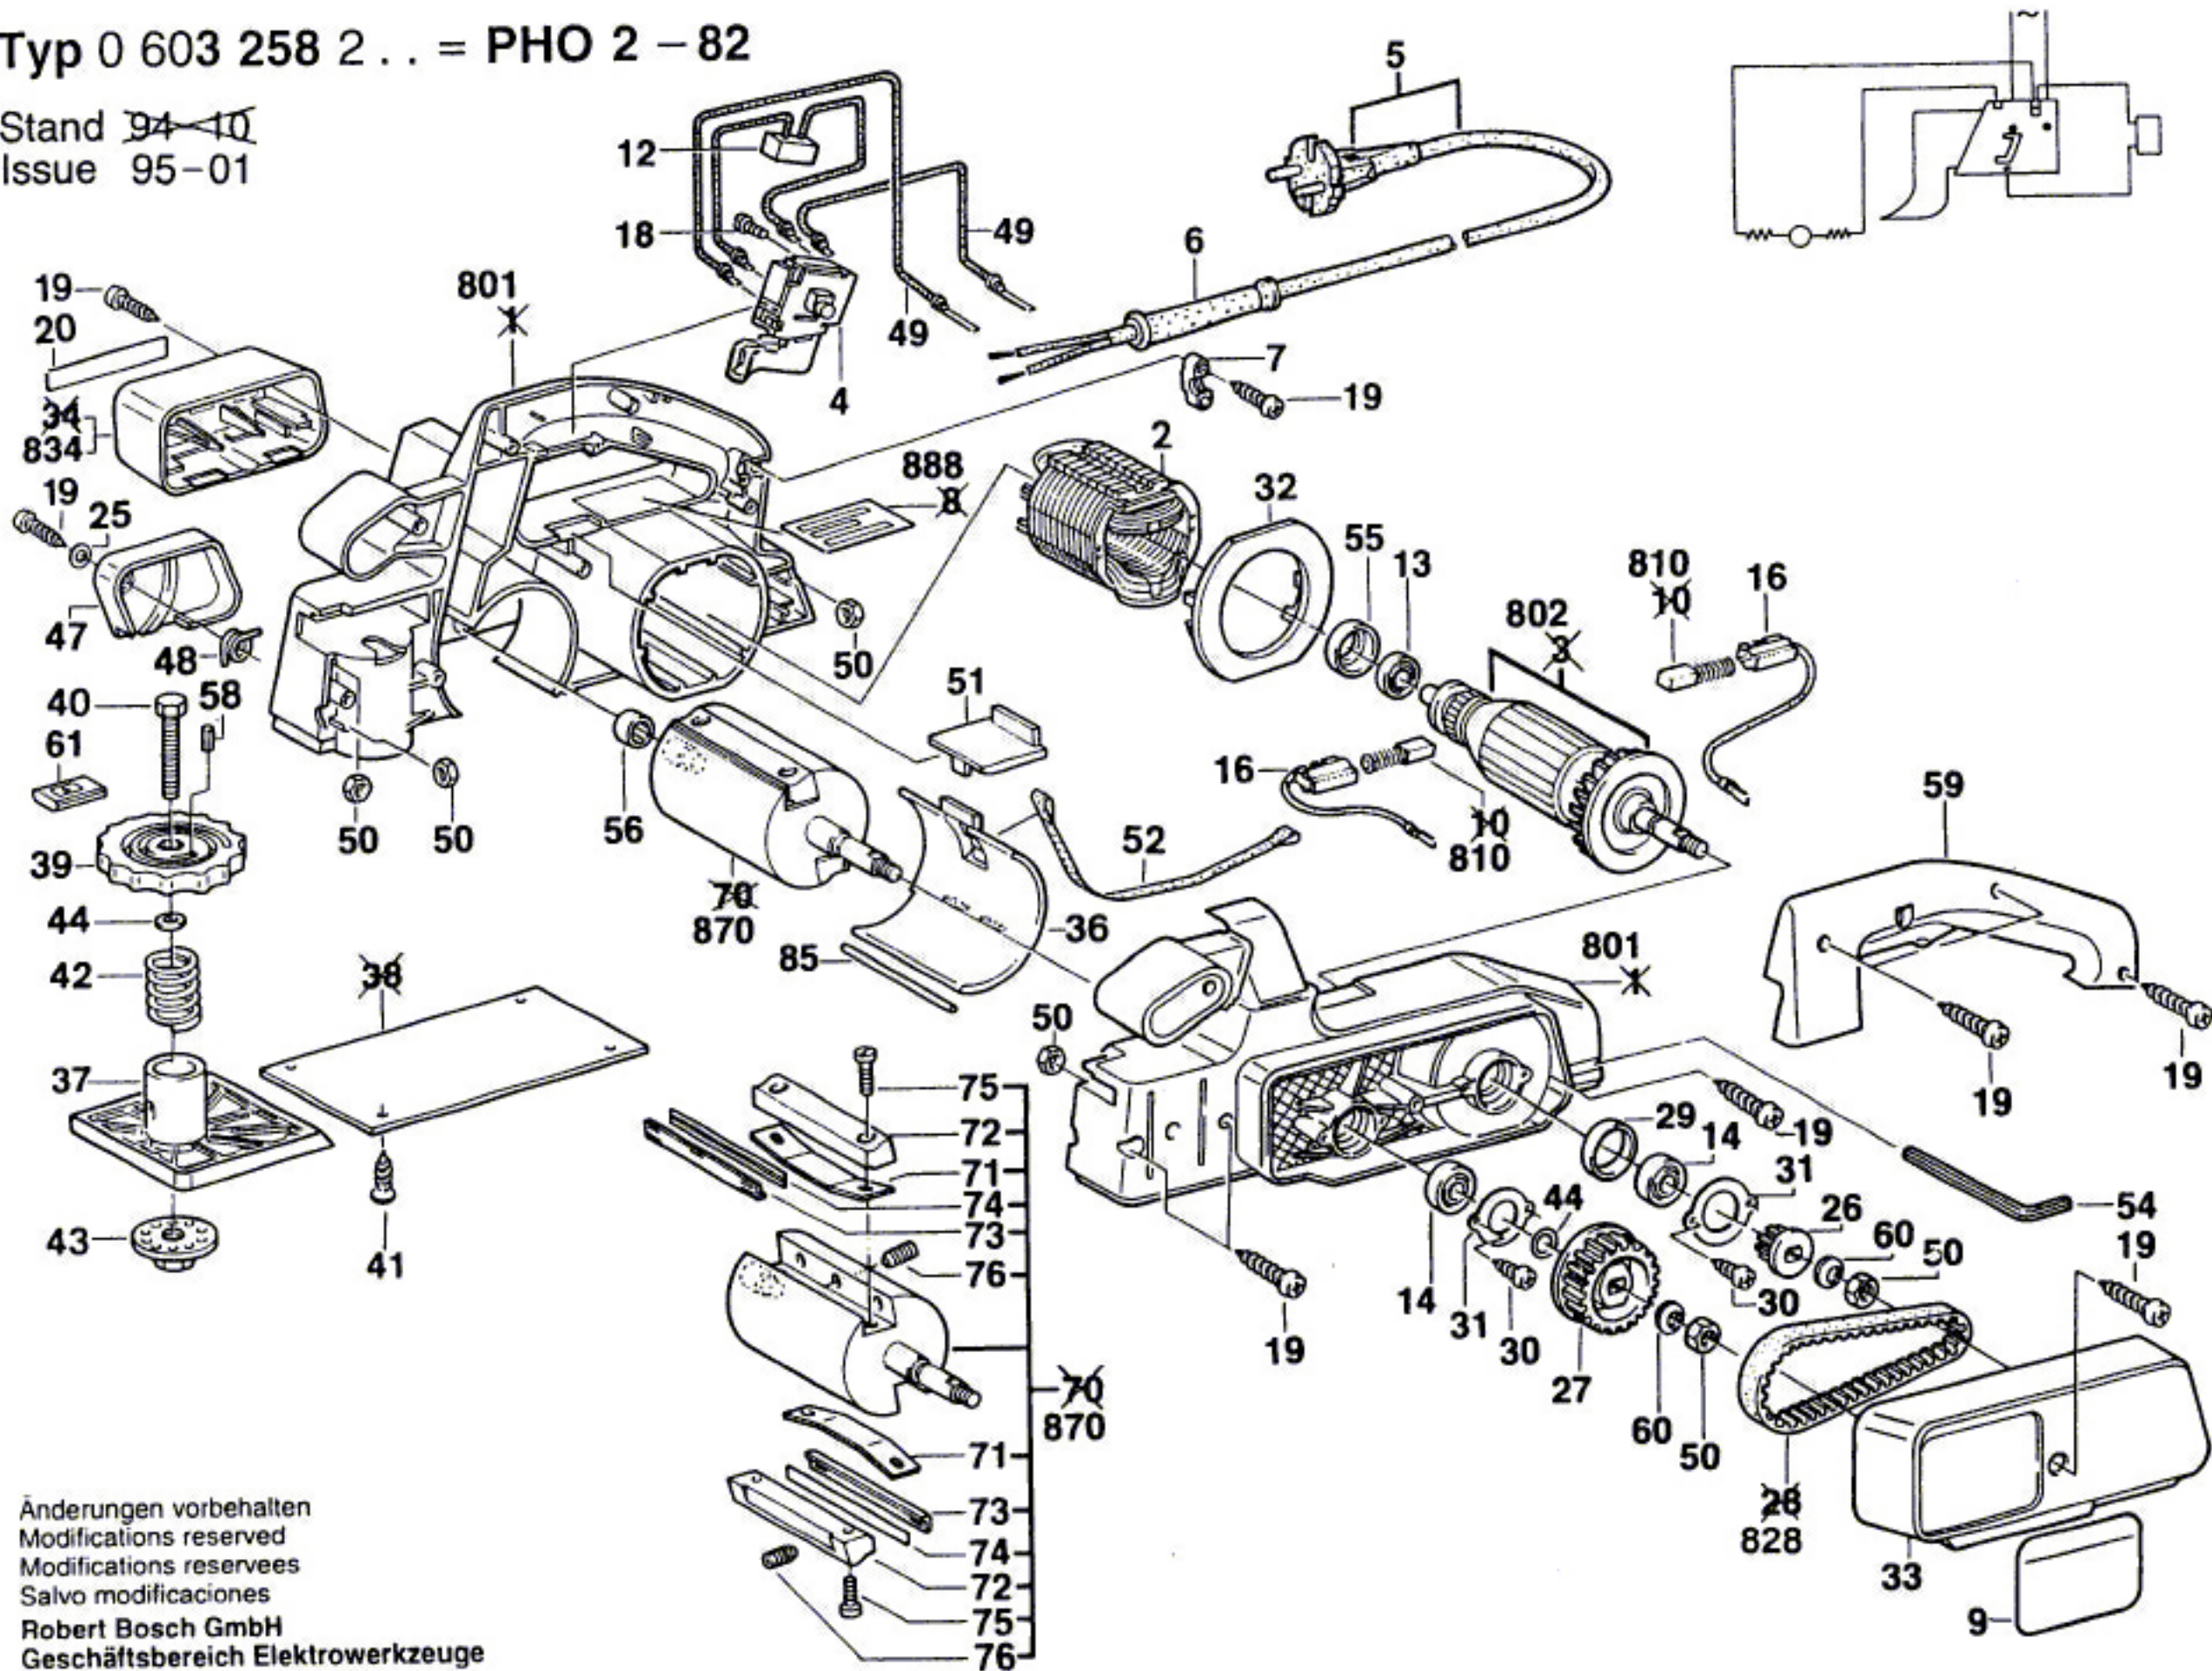

Typ 0 603 258 2... = PHO 2 - 82

Stand ~~94-10~~
Issue 95-01

Änderungen vorbehalten
Modifications reserved
Modificaciones reserves
Salvo modificaciones
Robert Bosch GmbH
Geschäftsbereich Elektrowerkzeuge
70745 Leinfelden-Echterdingen