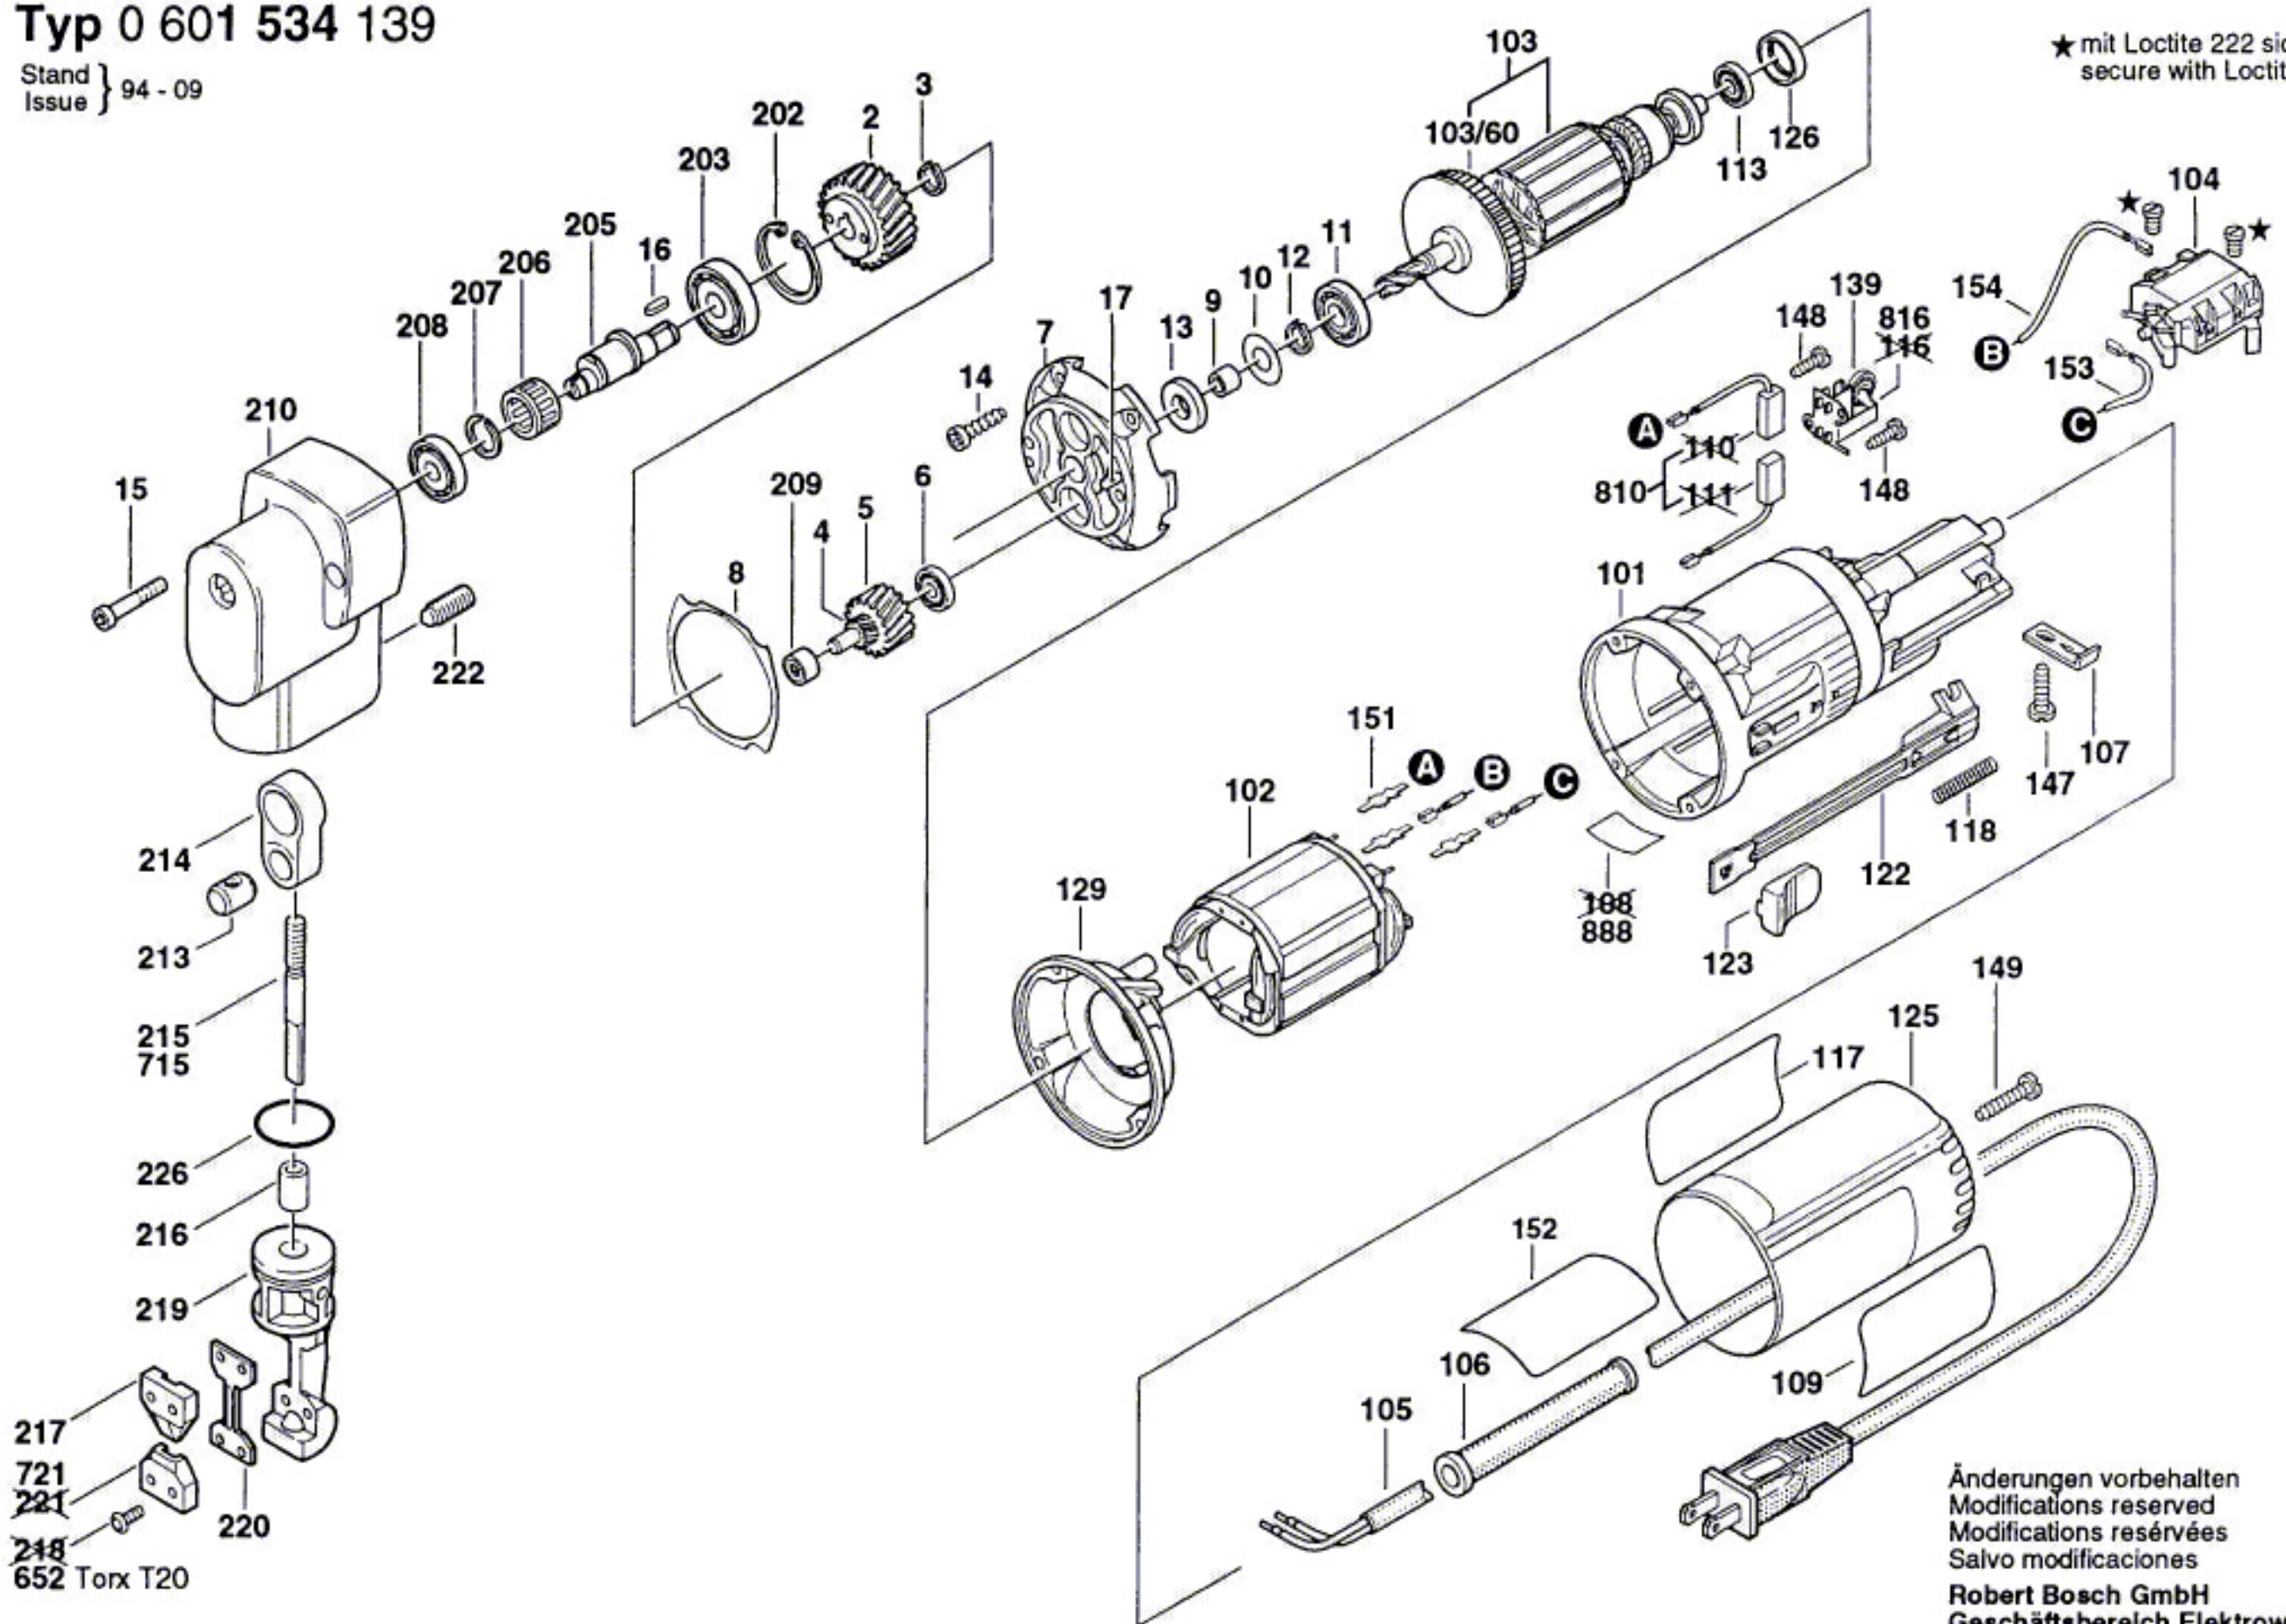

Typ 0 601 534 139

Stand } 94 - 09
Issue }

★ mit Loctite 222 sichern
secure with Loctite 222

652 Torx T20

Änderungen vorbehalten
Modifications reserved
Modifications réservées
Salvo modificaciones
Robert Bosch GmbH
Geschäftsbereich Elektrowerkzeuge
D 70745 Leinfelden-Echterdingen