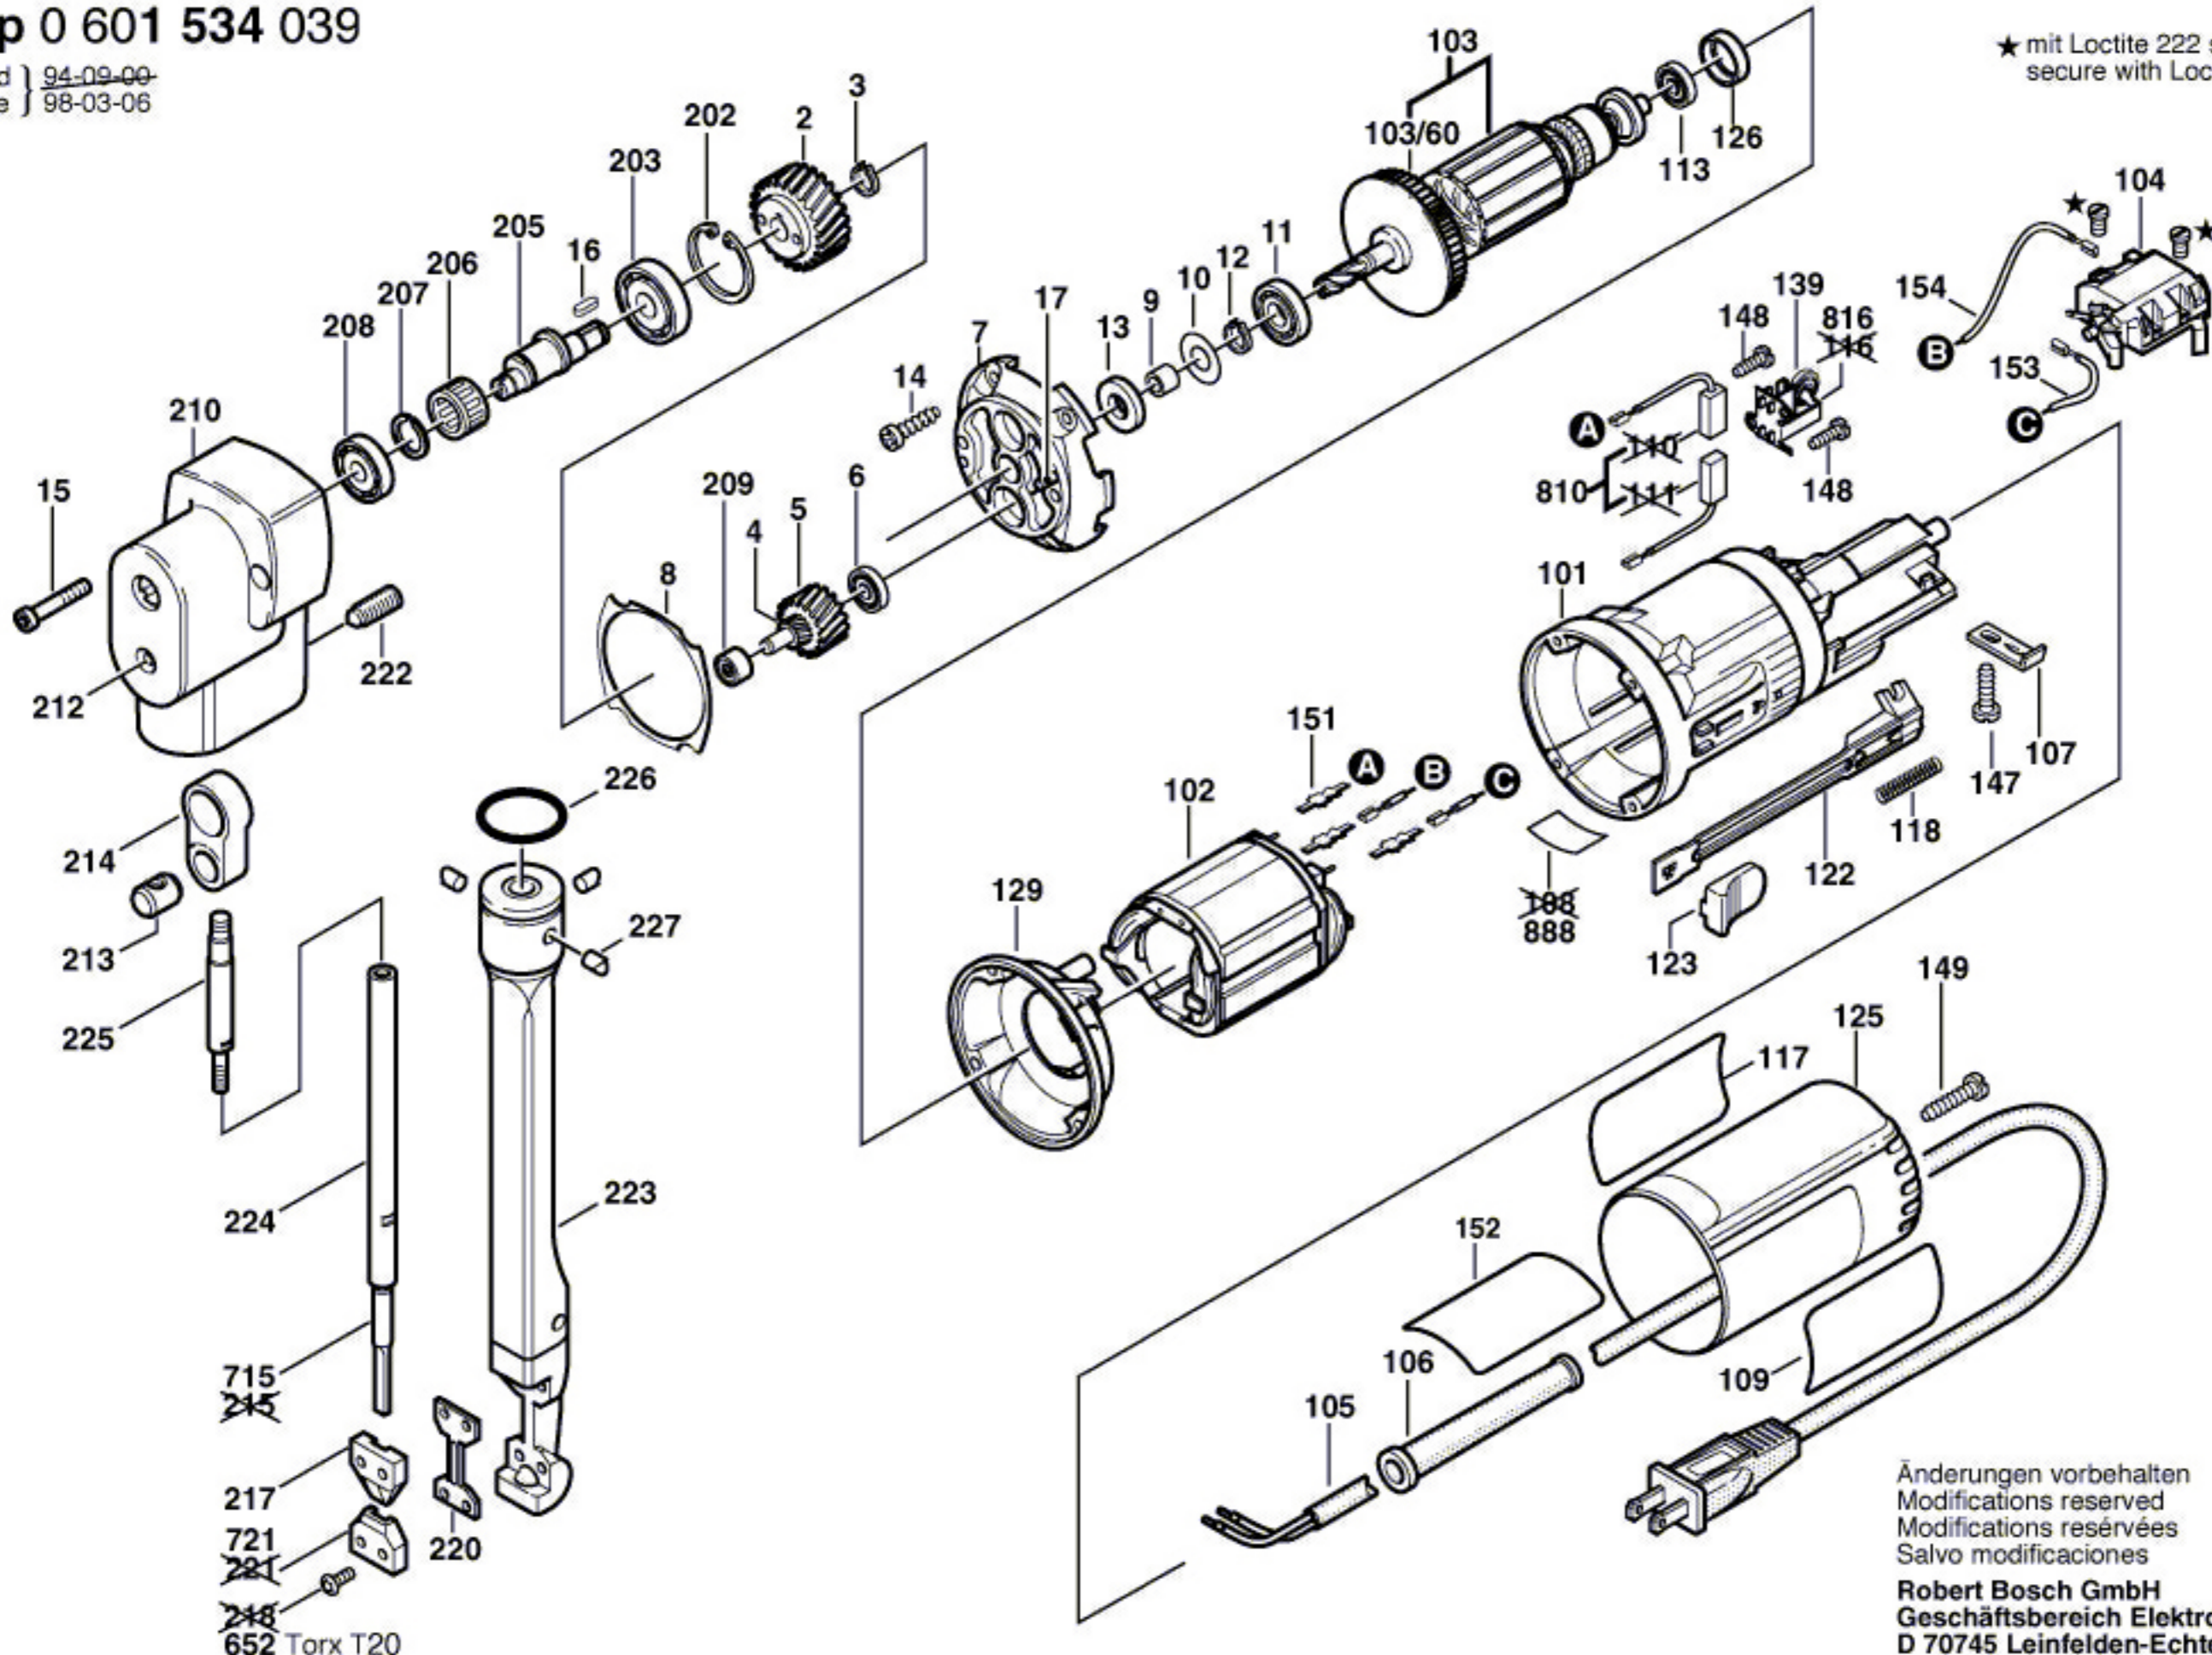

# Typ 0 601 534 039

Stand | 94-09-00  
Issue | 98-03-06

★ mit Loctite 222 sichern  
secure with Loctite 222

652 Torx T20

Änderungen vorbehalten  
Modifications reserved  
Modifications réservées  
Salvo modificaciones  
**Robert Bosch GmbH**  
Geschäftsbereich Elektrowerkzeuge  
D 70745 Leinfelden-Echterdingen