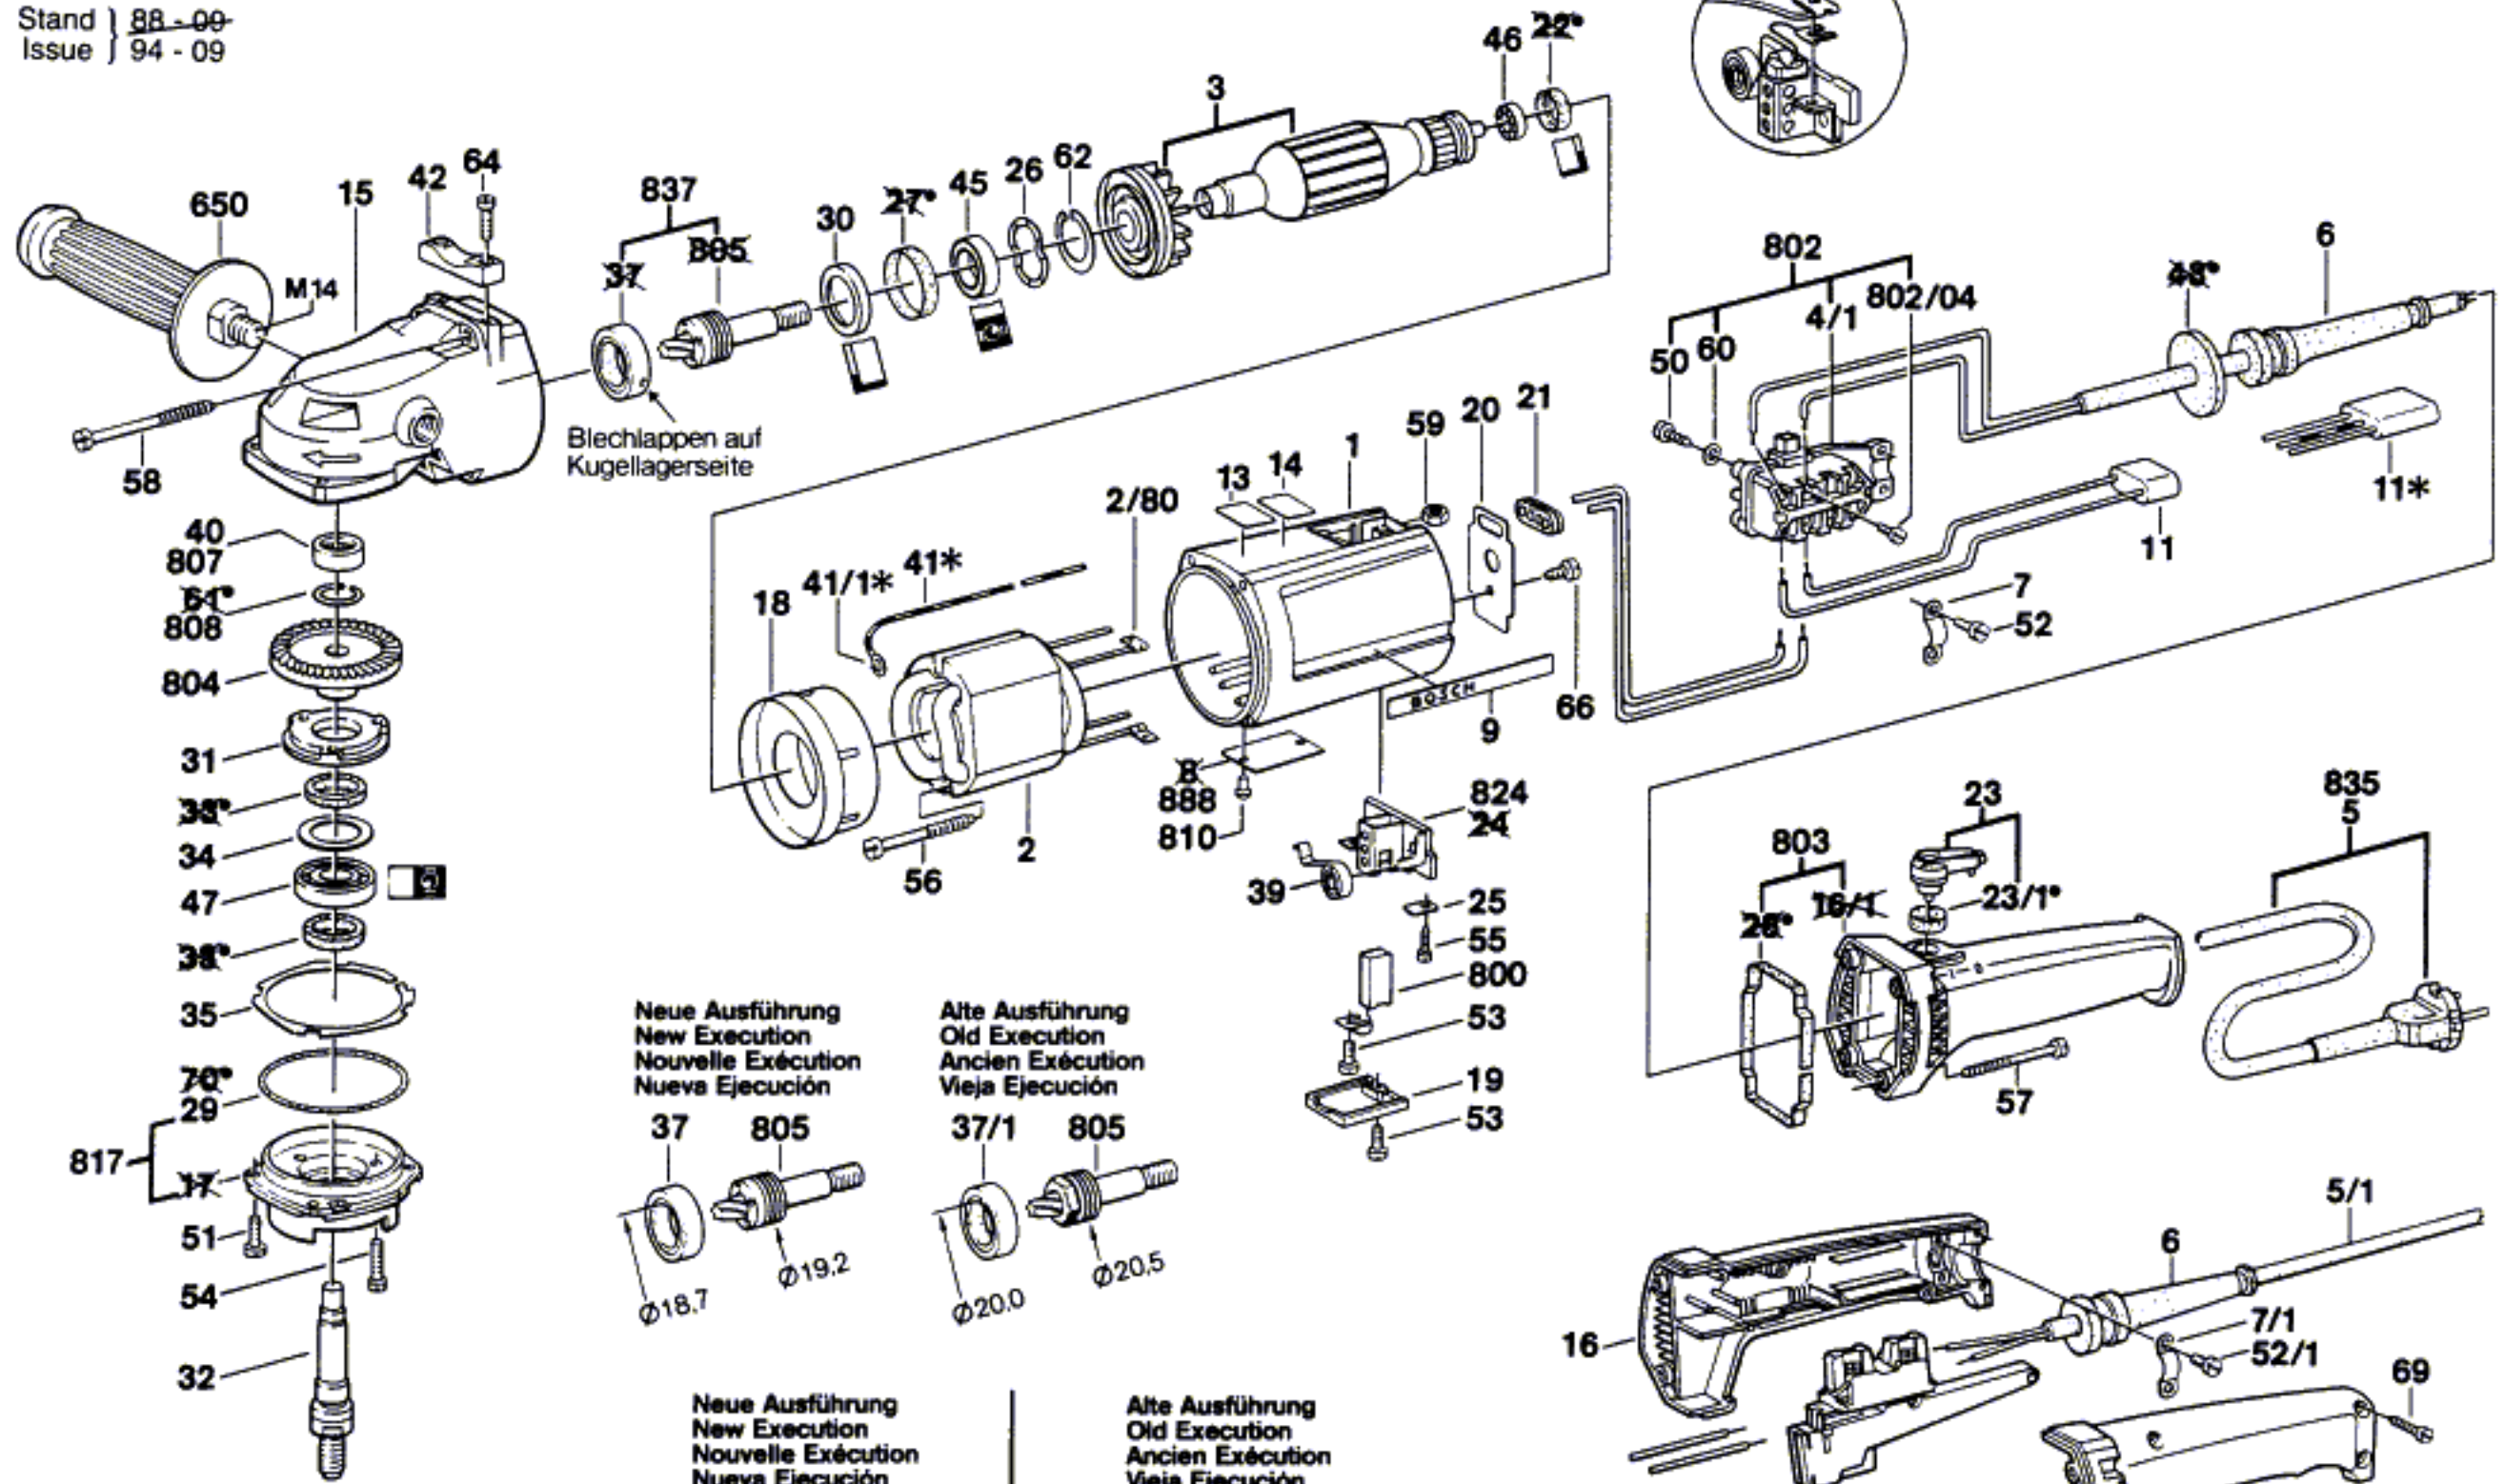

Typ 0 601 328 0..

Stand | 88-09
Issue | 94-09

Neue Ausführung
New Execution
Nouvelle Exécution
Nueva Ejecución

Alte Ausführung
Old Execution
Ancien Exécution
Vieja Ejecución

Neue Ausführung
New Execution
Nouvelle Exécution
Nueva Ejecución

Alte Ausführung
Old Execution
Ancien Exécution
Vieja Ejecución

● = 811 (22; 23/1; 27; 28;
33; 43; 61; 70)

* Alte Ausführung
Old Execution
Ancien Exécution
Vieja Ejecución

Typ 1 328 039

Maße in mm
Dimensions in mm
Cotes en mm
Medidas en mm

Änderungen vorbehalten
Modifications reserved
Modifications réservées
Salvo modificaciones
Robert Bosch GmbH
Geschäftsbereich Elektrowerkzeuge
D 70745 Leinfelden-Echterdingen