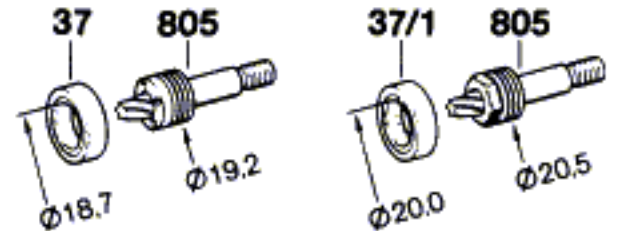

Typ 0 601 328 0..

Stand | 88-09
Issue | 94-09

Neue Ausführung
New Execution
Nouvelle Exécution
Nueva Ejecución

Alte Ausführung
Old Execution
Ancien Exécution
Vieja Ejecución

Neue Ausführung
New Execution
Nouvelle Exécution
Nueva Ejecución

Alte Ausführung
Old Execution
Ancien Exécution
Vieja Ejecución

● = 811 (22; 23/1; 27; 28;
33; 43; 61; 70)

* Alte Ausführung
Old Execution
Ancien Exécution
Vieja Ejecución

Typ 1 328 039

Maße in mm
Dimensions in mm
Cotes en mm
Medidas en mm