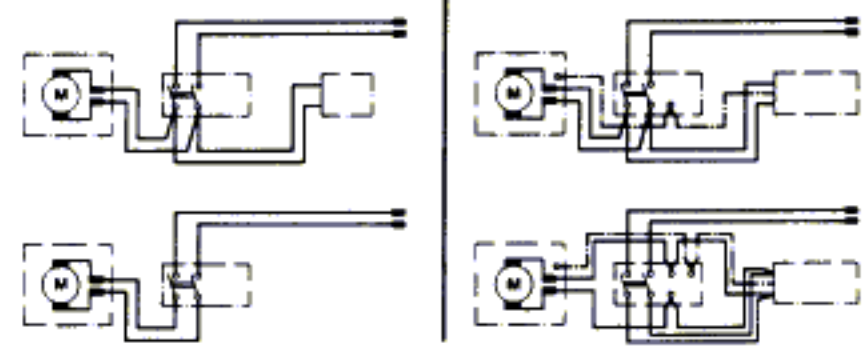

Typ 0 601 328 0..

Stand | 88-09
Issue | 94-09

Neue Ausführung
New Execution
Nouvelle Exécution
Nueva Ejecución

Alte Ausführung
Old Execution
Ancien Exécution
Vieja Ejecución

Neue Ausführung
New Execution
Nouvelle Exécution
Nueva Ejecución

Alte Ausführung
Old Execution
Ancien Exécution
Vieja Ejecución

● = 811 (22; 23/1; 27; 28;
33; 43; 61; 70)

* Alte Ausführung
Old Execution
Ancien Exécution
Vieja Ejecución

Typ 1 328 039

Maße in mm
Dimensions in mm
Cotes en mm
Medidas en mm