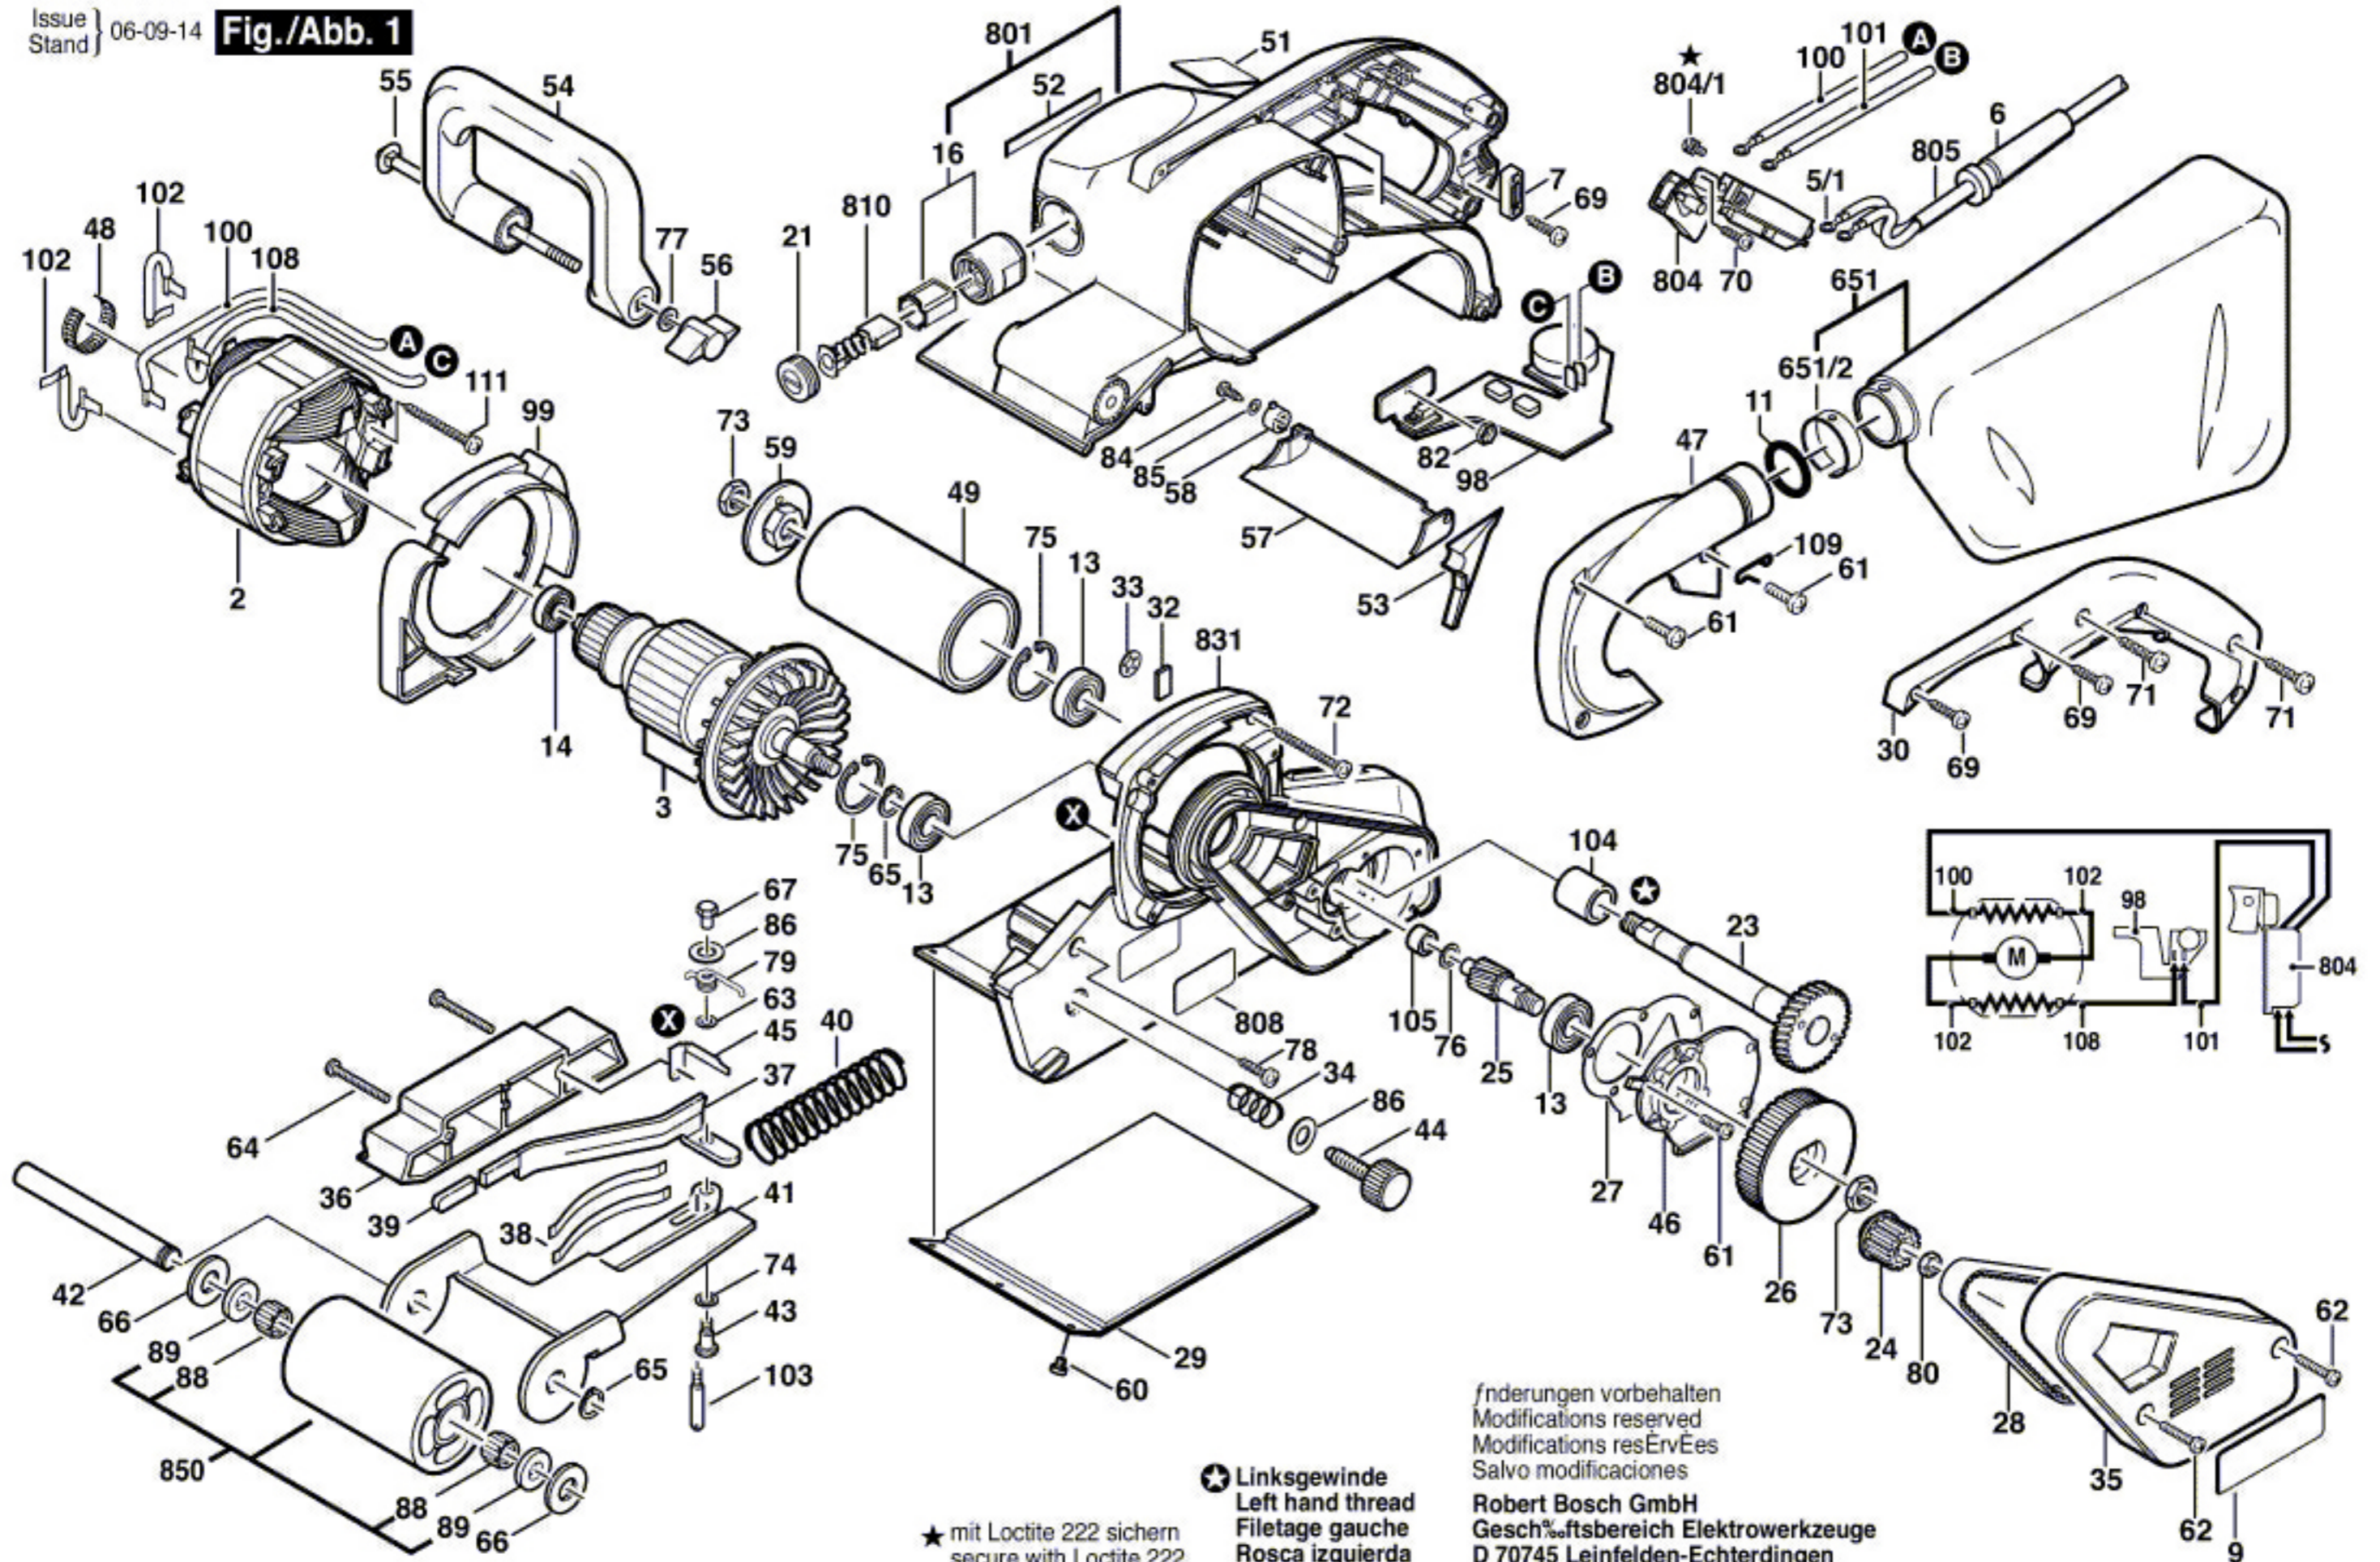

**Fig./Abb. 1**

★ mit Loctite 222 sichern  
 secure with Loctite 222

⊛ Linksgewinde  
 Left hand thread  
 Filetage gauche  
 Rosca izquierda

Änderungen vorbehalten  
 Modifications reserved  
 Modifications réservés  
 Salvo modificaciones  
**Robert Bosch GmbH**  
 Geschäftsbereich Elektrowerkzeuge  
 D 70745 Leinfelden-Echterdingen