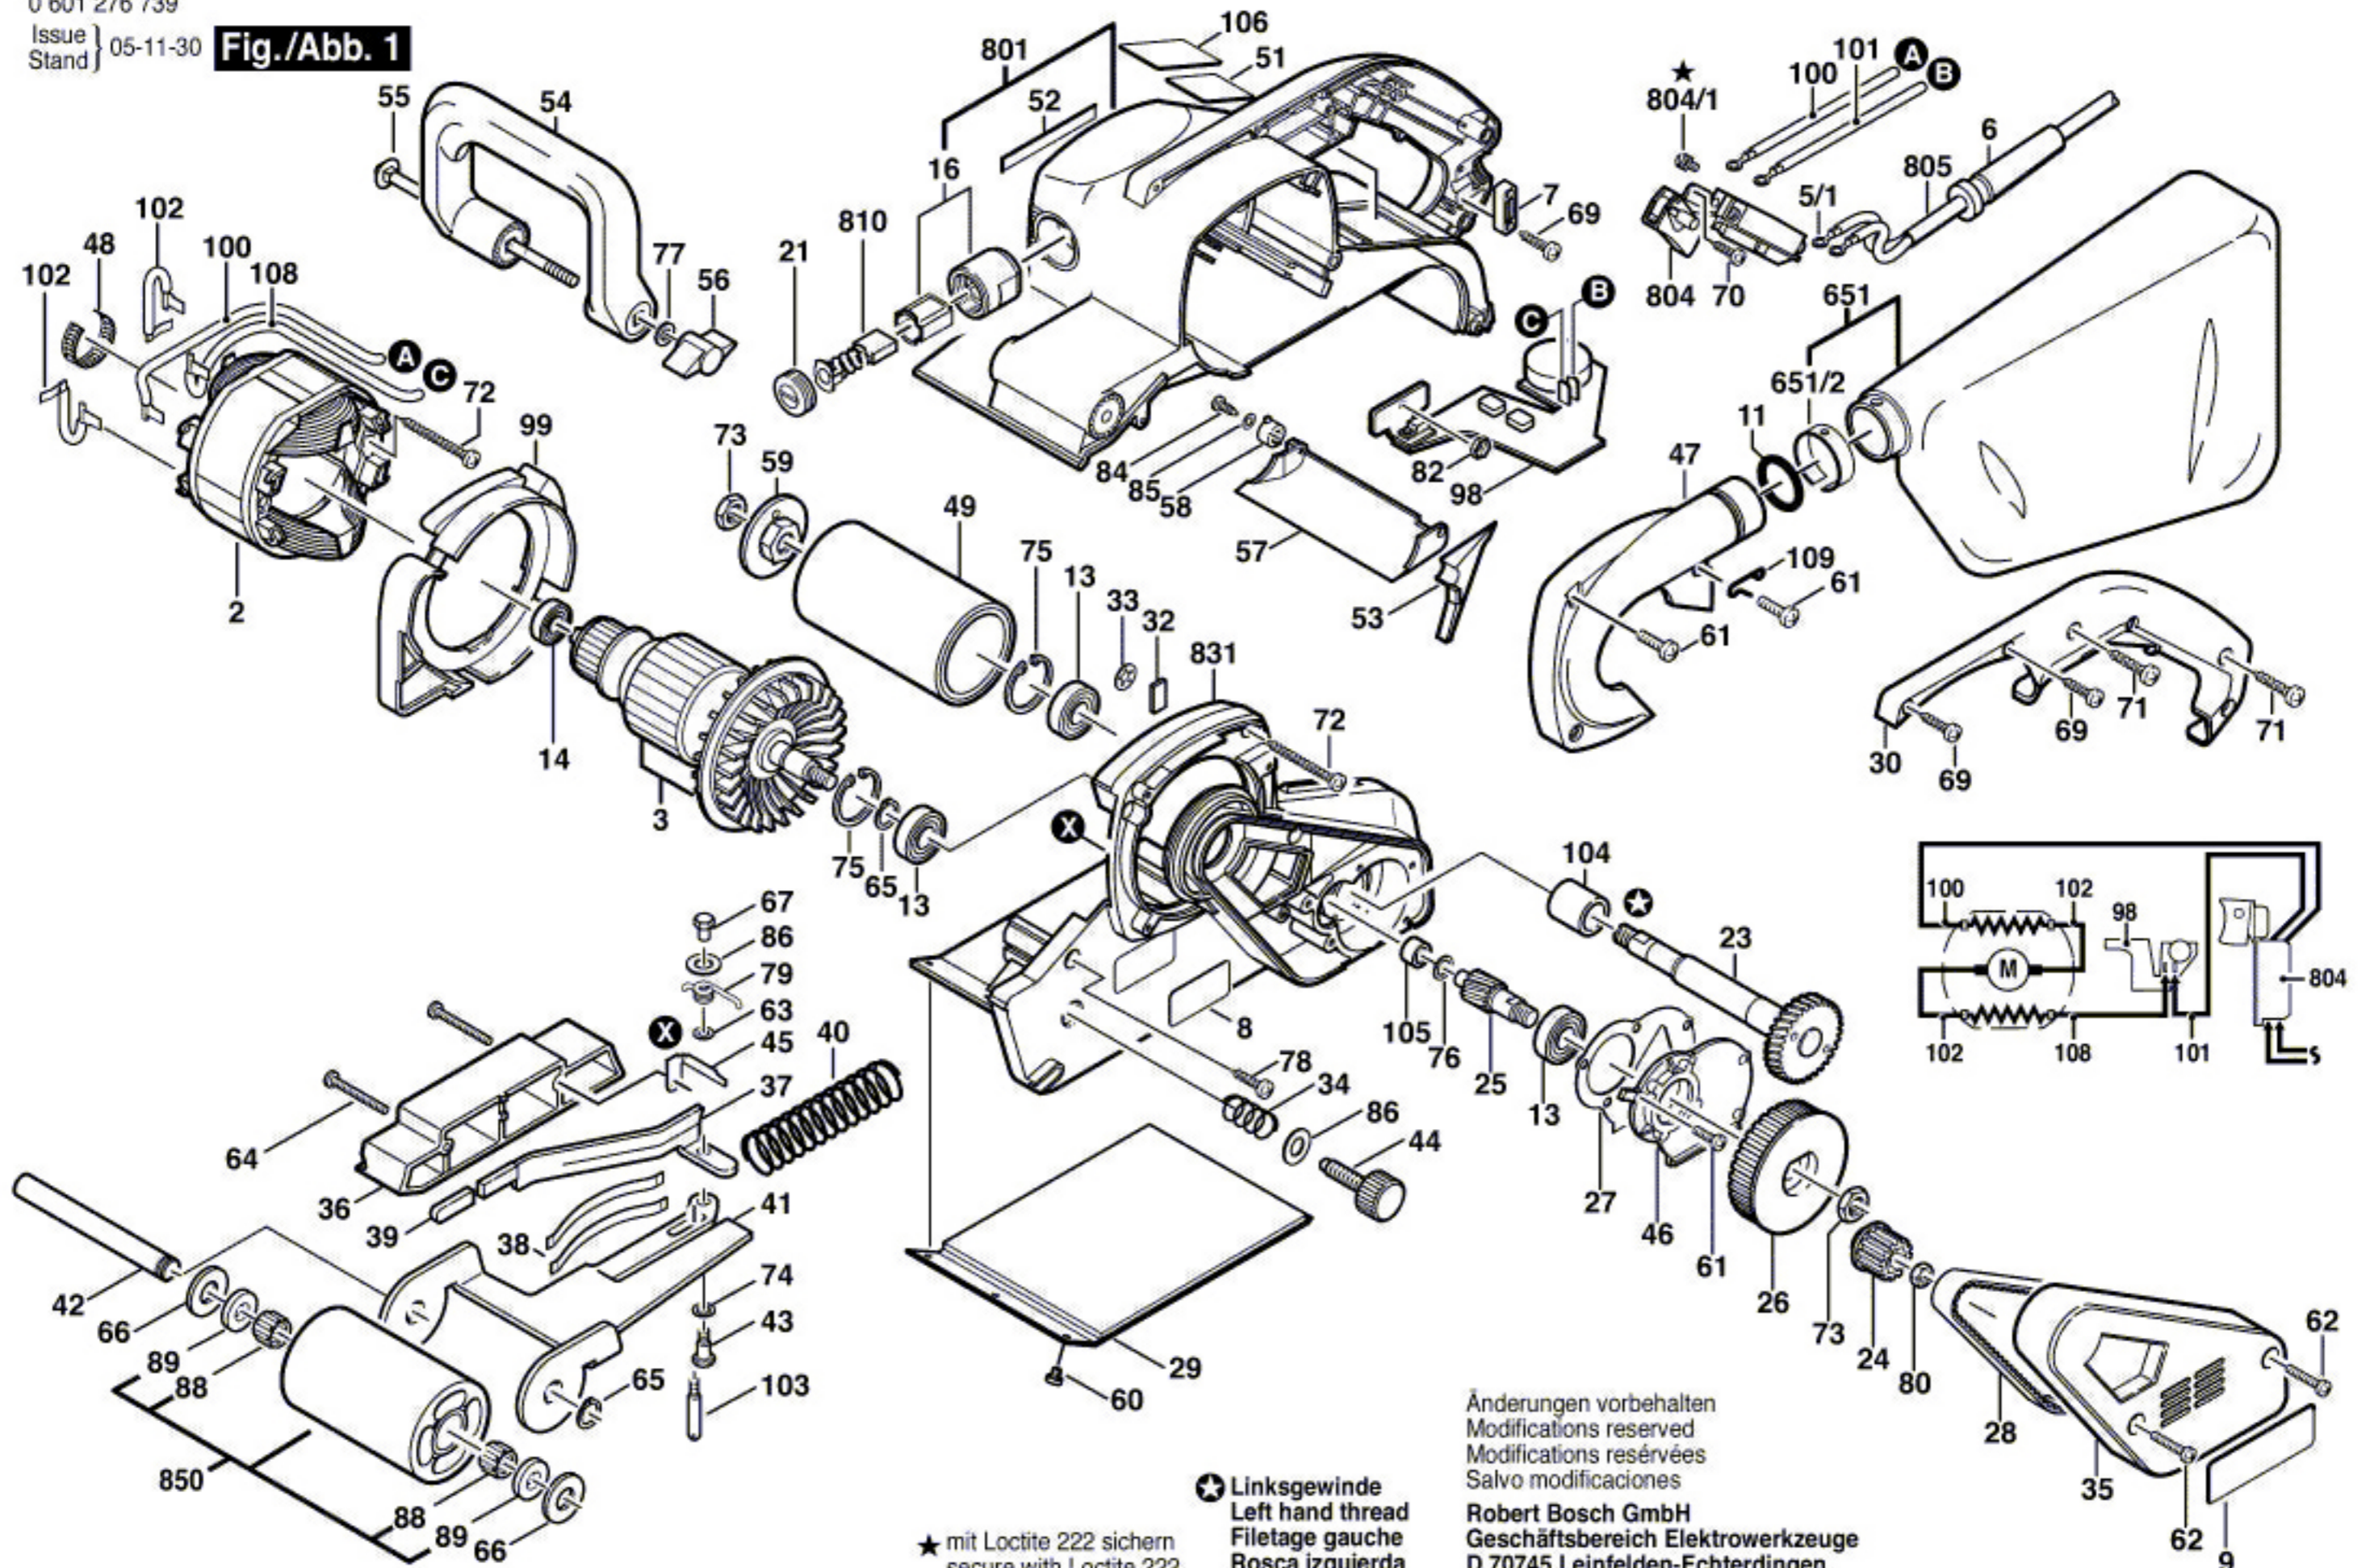

Fig./Abb. 1

★ mit Loctite 222 sichern
 secure with Loctite 222

⊙ Linksgewinde
 Left hand thread
 Filetage gauche
 Rosca izquierda

Änderungen vorbehalten
 Modifications reserved
 Modifications réservées
 Salvo modificaciones
Robert Bosch GmbH
 Geschäftsbereich Elektrowerkzeuge
 D 70745 Leinfelden-Echterdingen