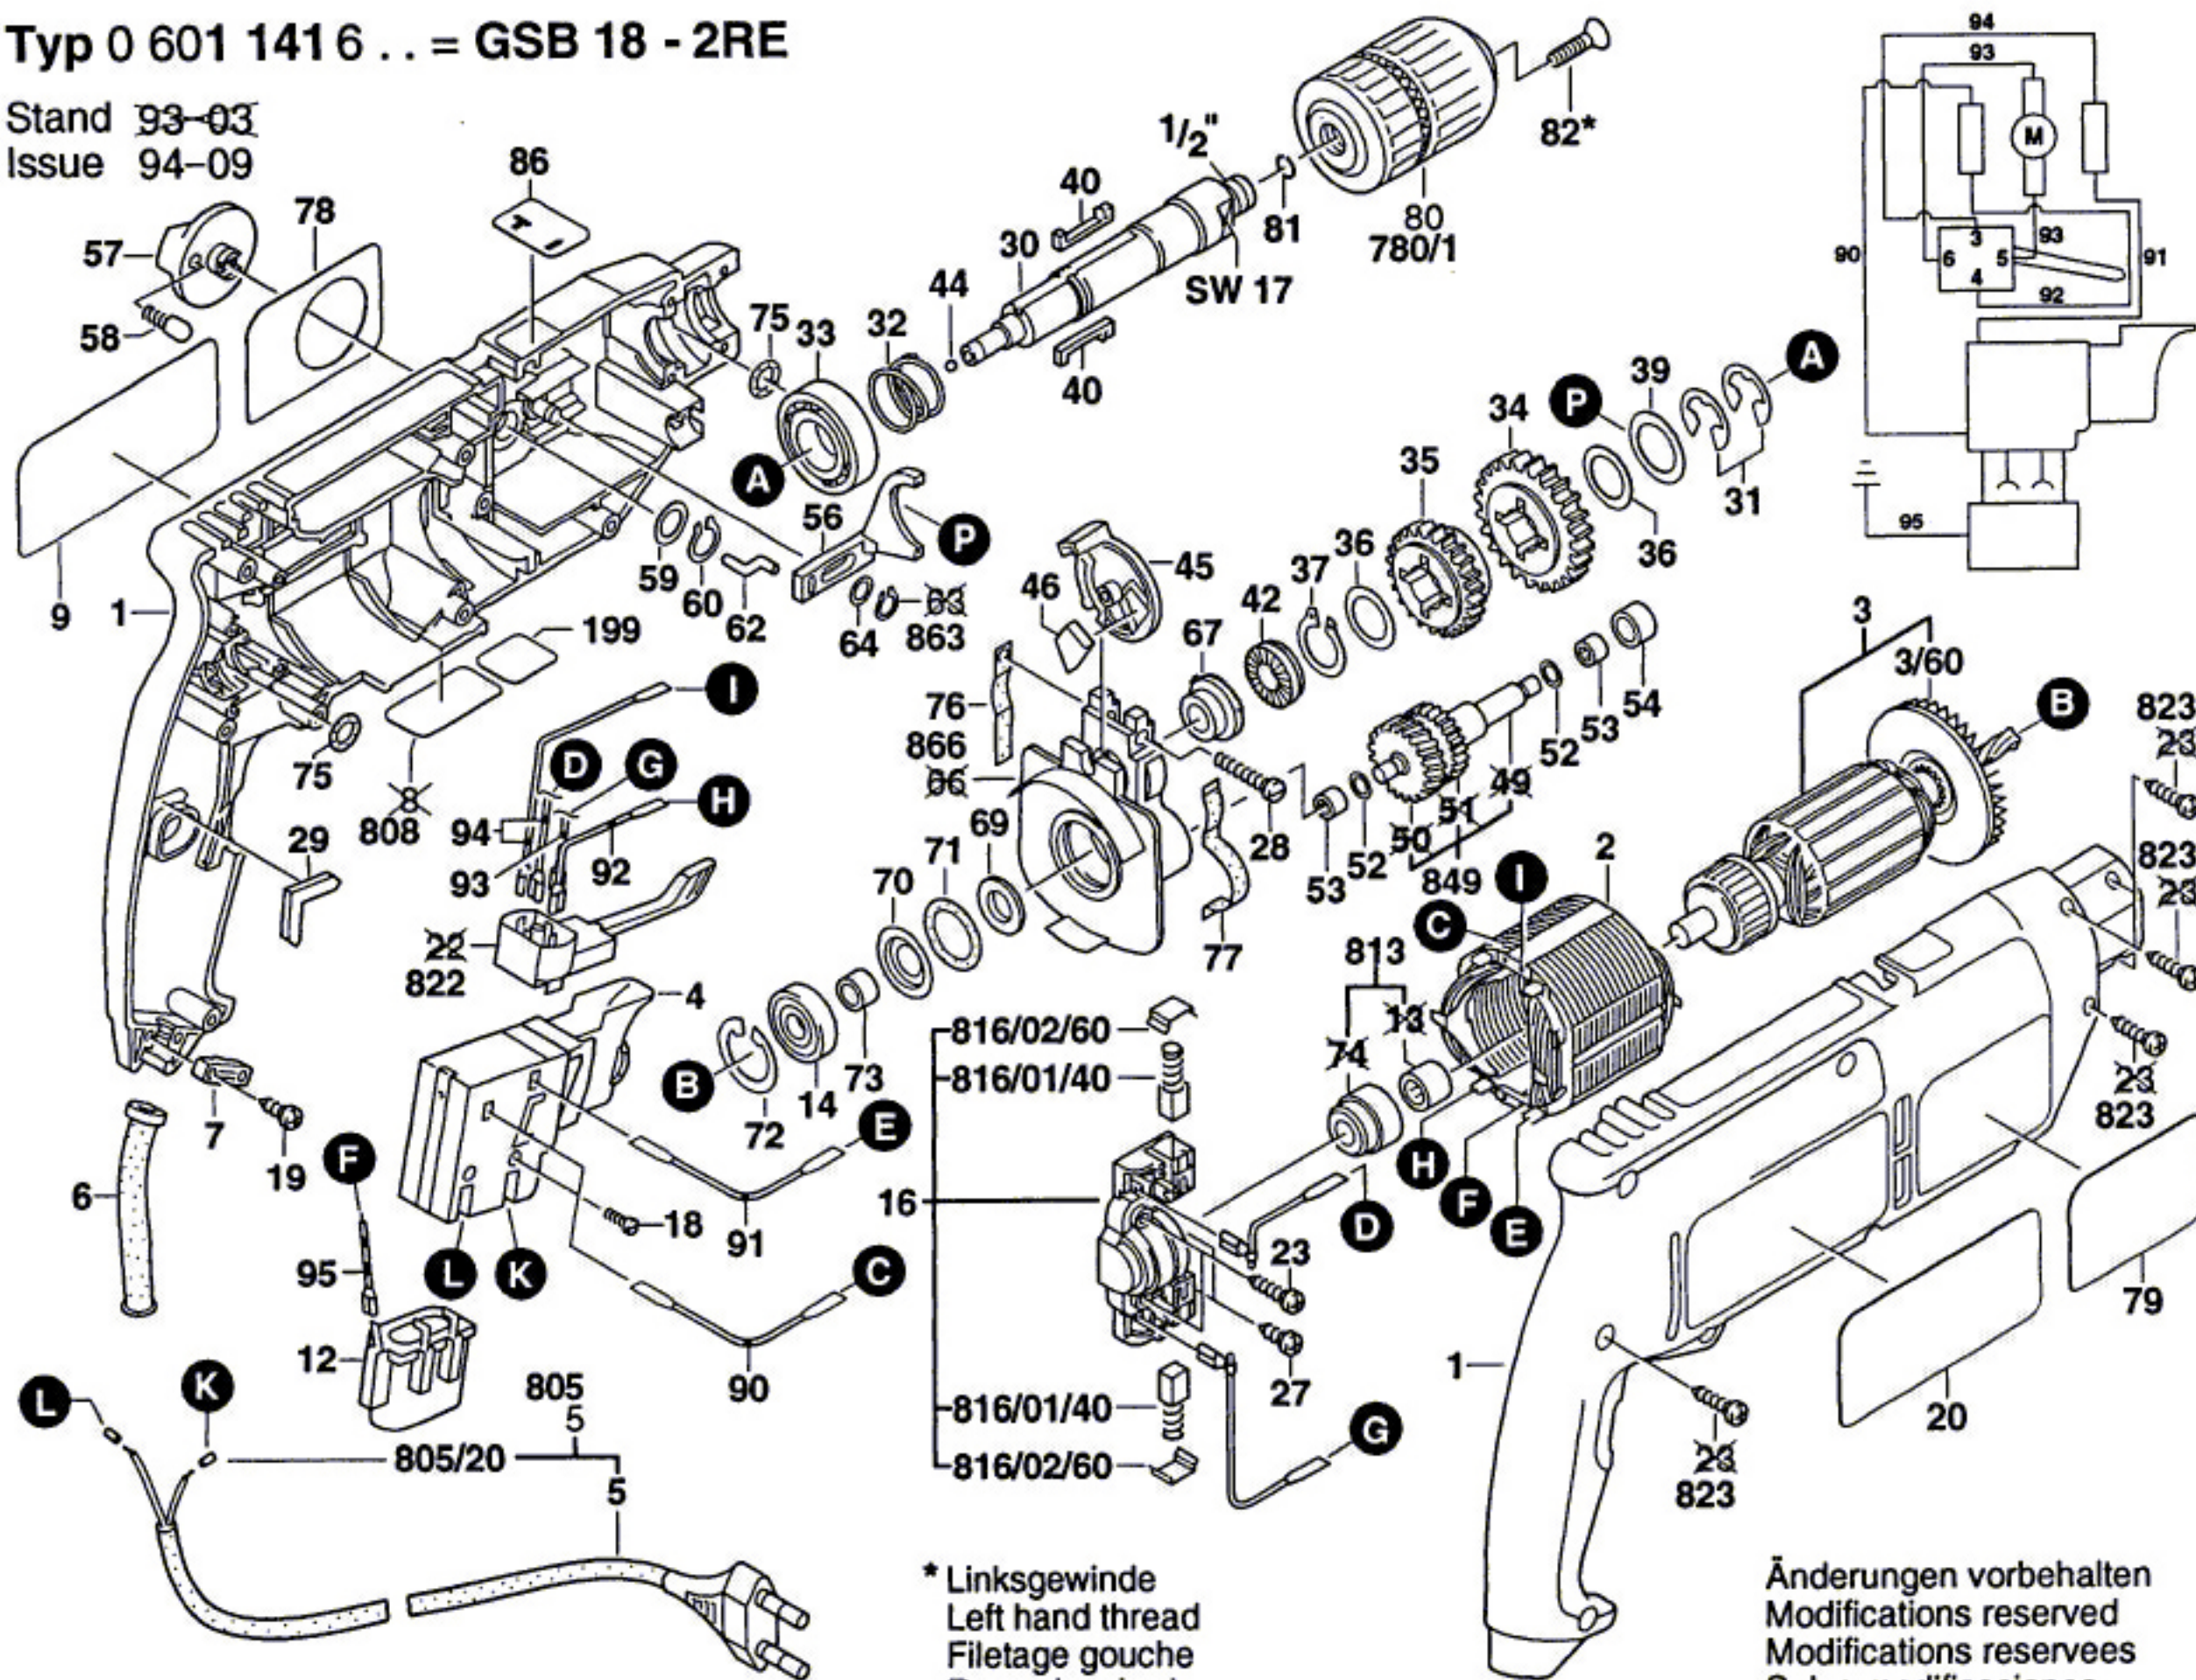

# Typ 0 601 141 6 .. = GSB 18 - 2RE

Stand 93-03  
Issue 94-09

\* Linksgewinde  
Left hand thread  
Filetage gouche  
Rosca izquierda

Änderungen vorbehalten  
Modifications reserved  
Modifications reserves  
Salvo modificaciones