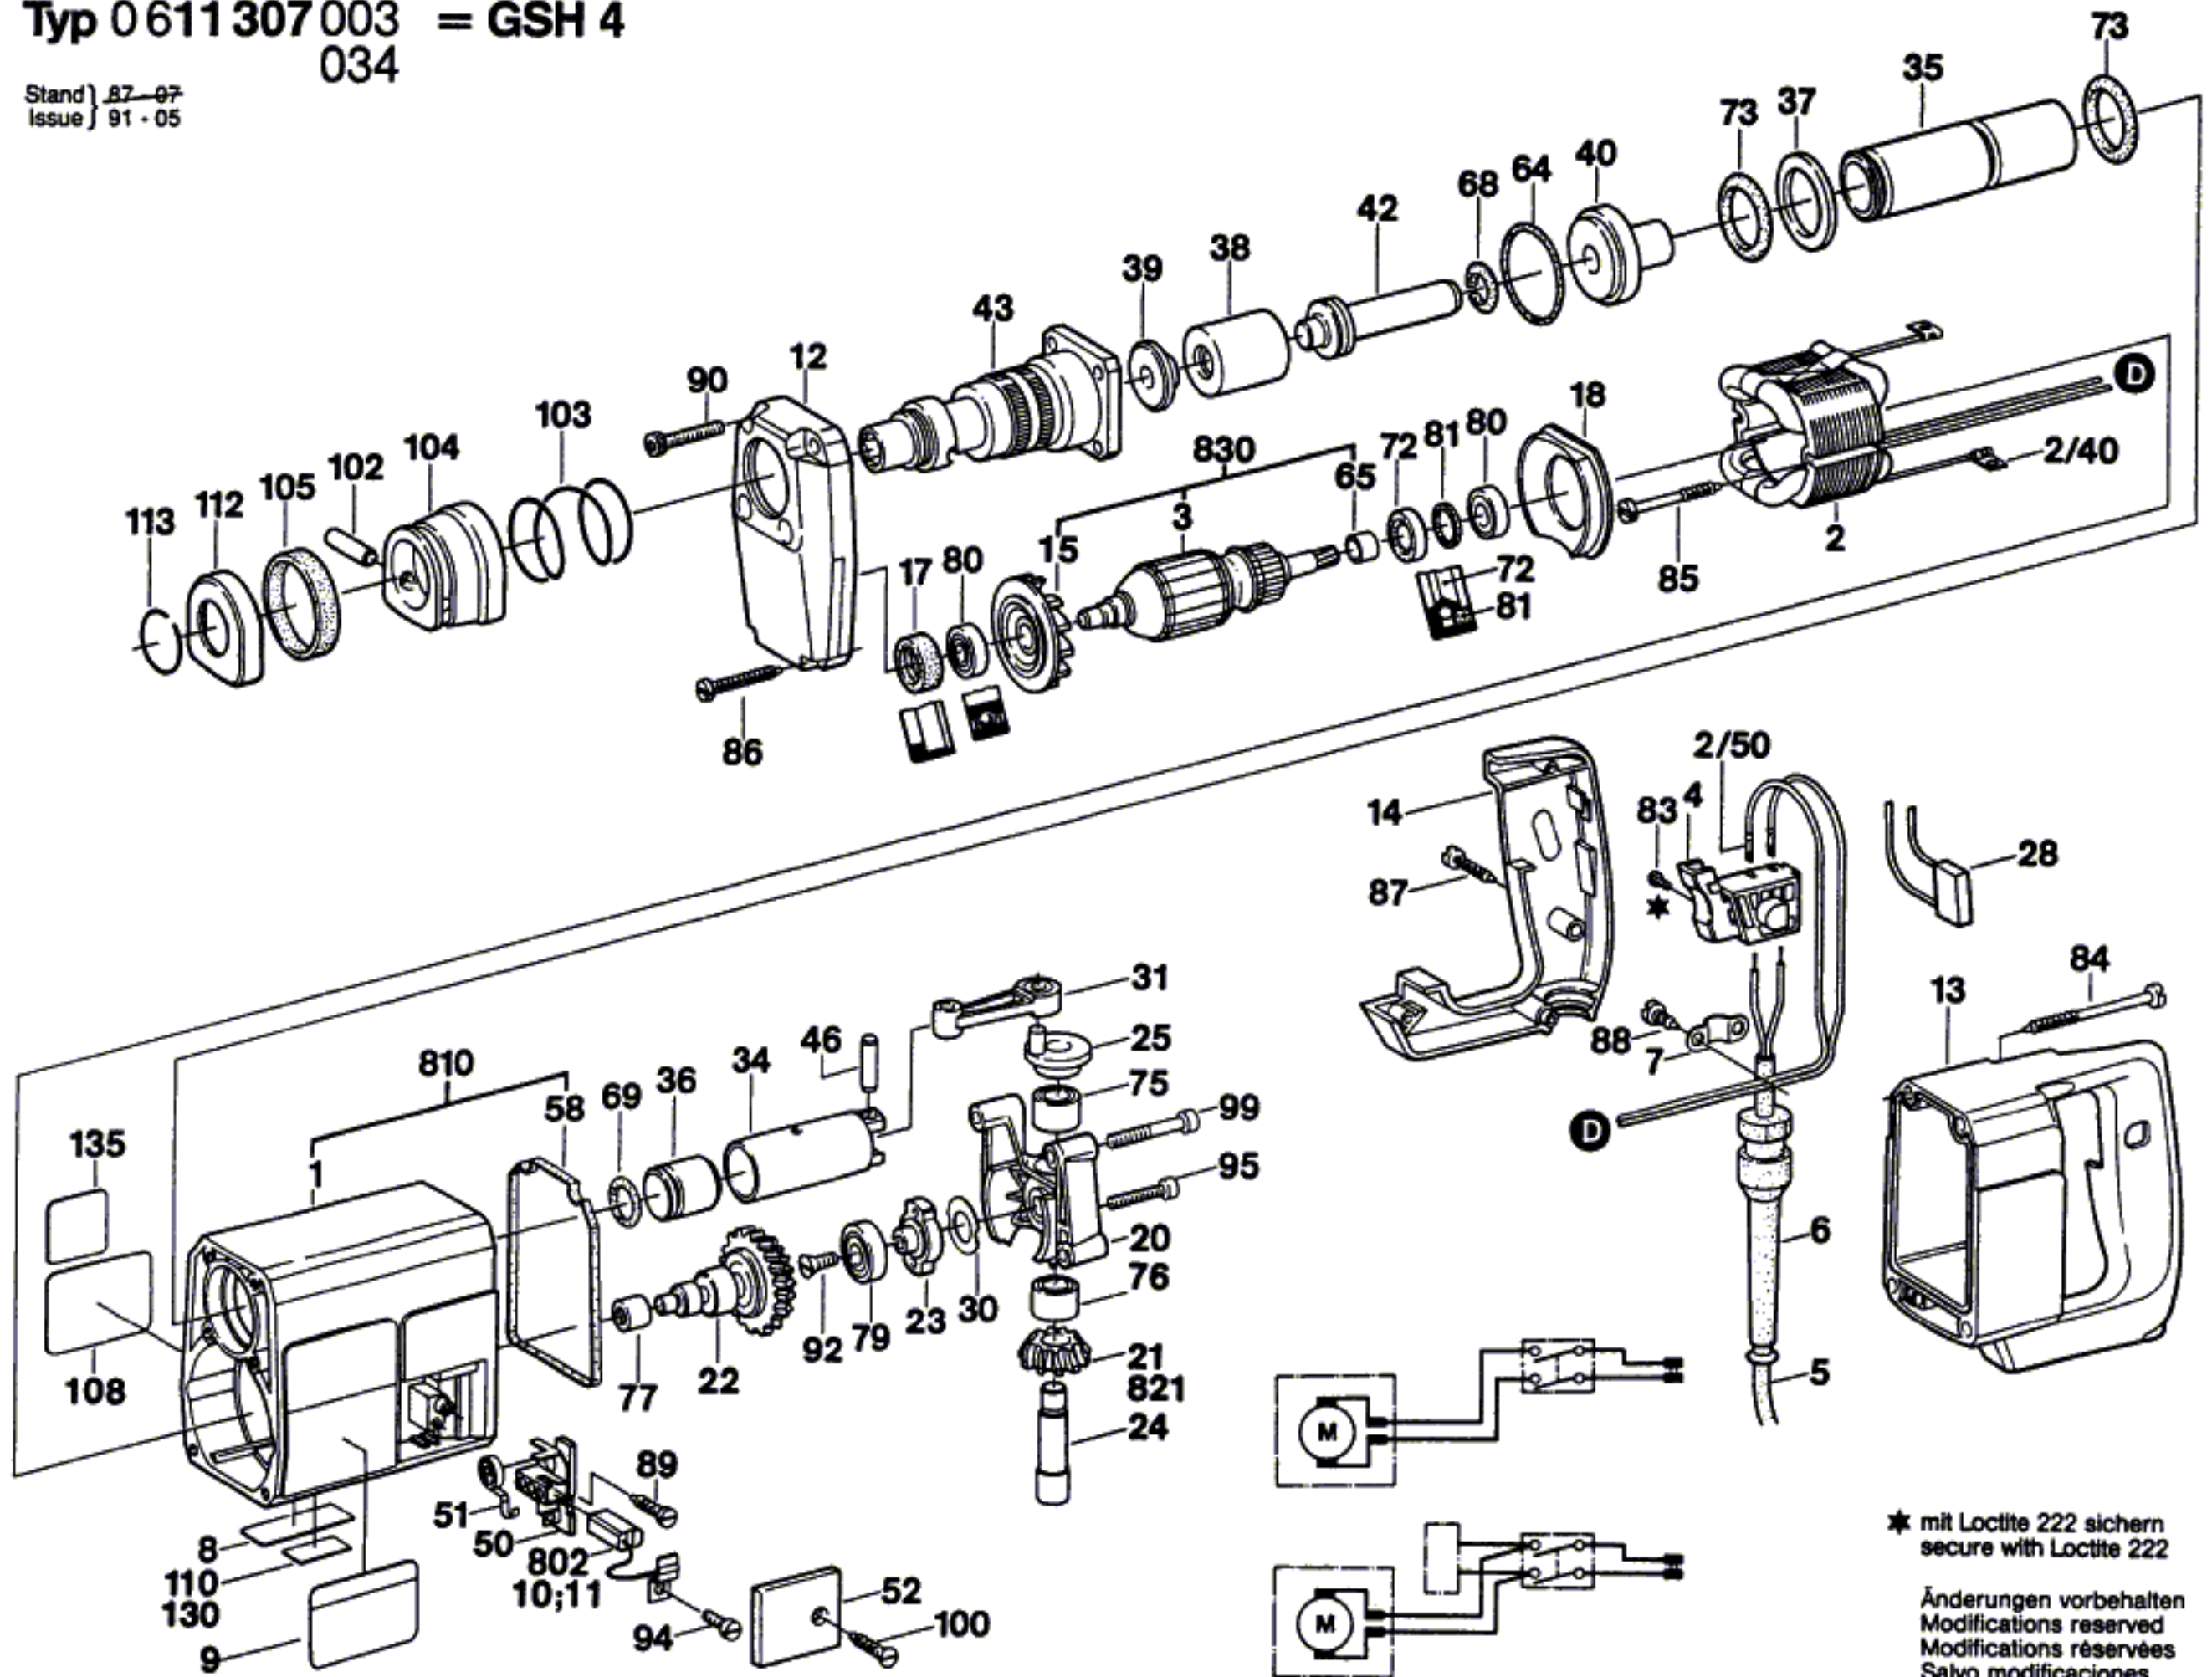

Typ 0611307003 = GSH 4  
034

Stand } 87-87  
Issue } 91-05

\* mit Loctite 222 sichern  
secure with Loctite 222

Änderungen vorbehalten  
Modifications reserved  
Modifications réservées  
Salvo modificaciones