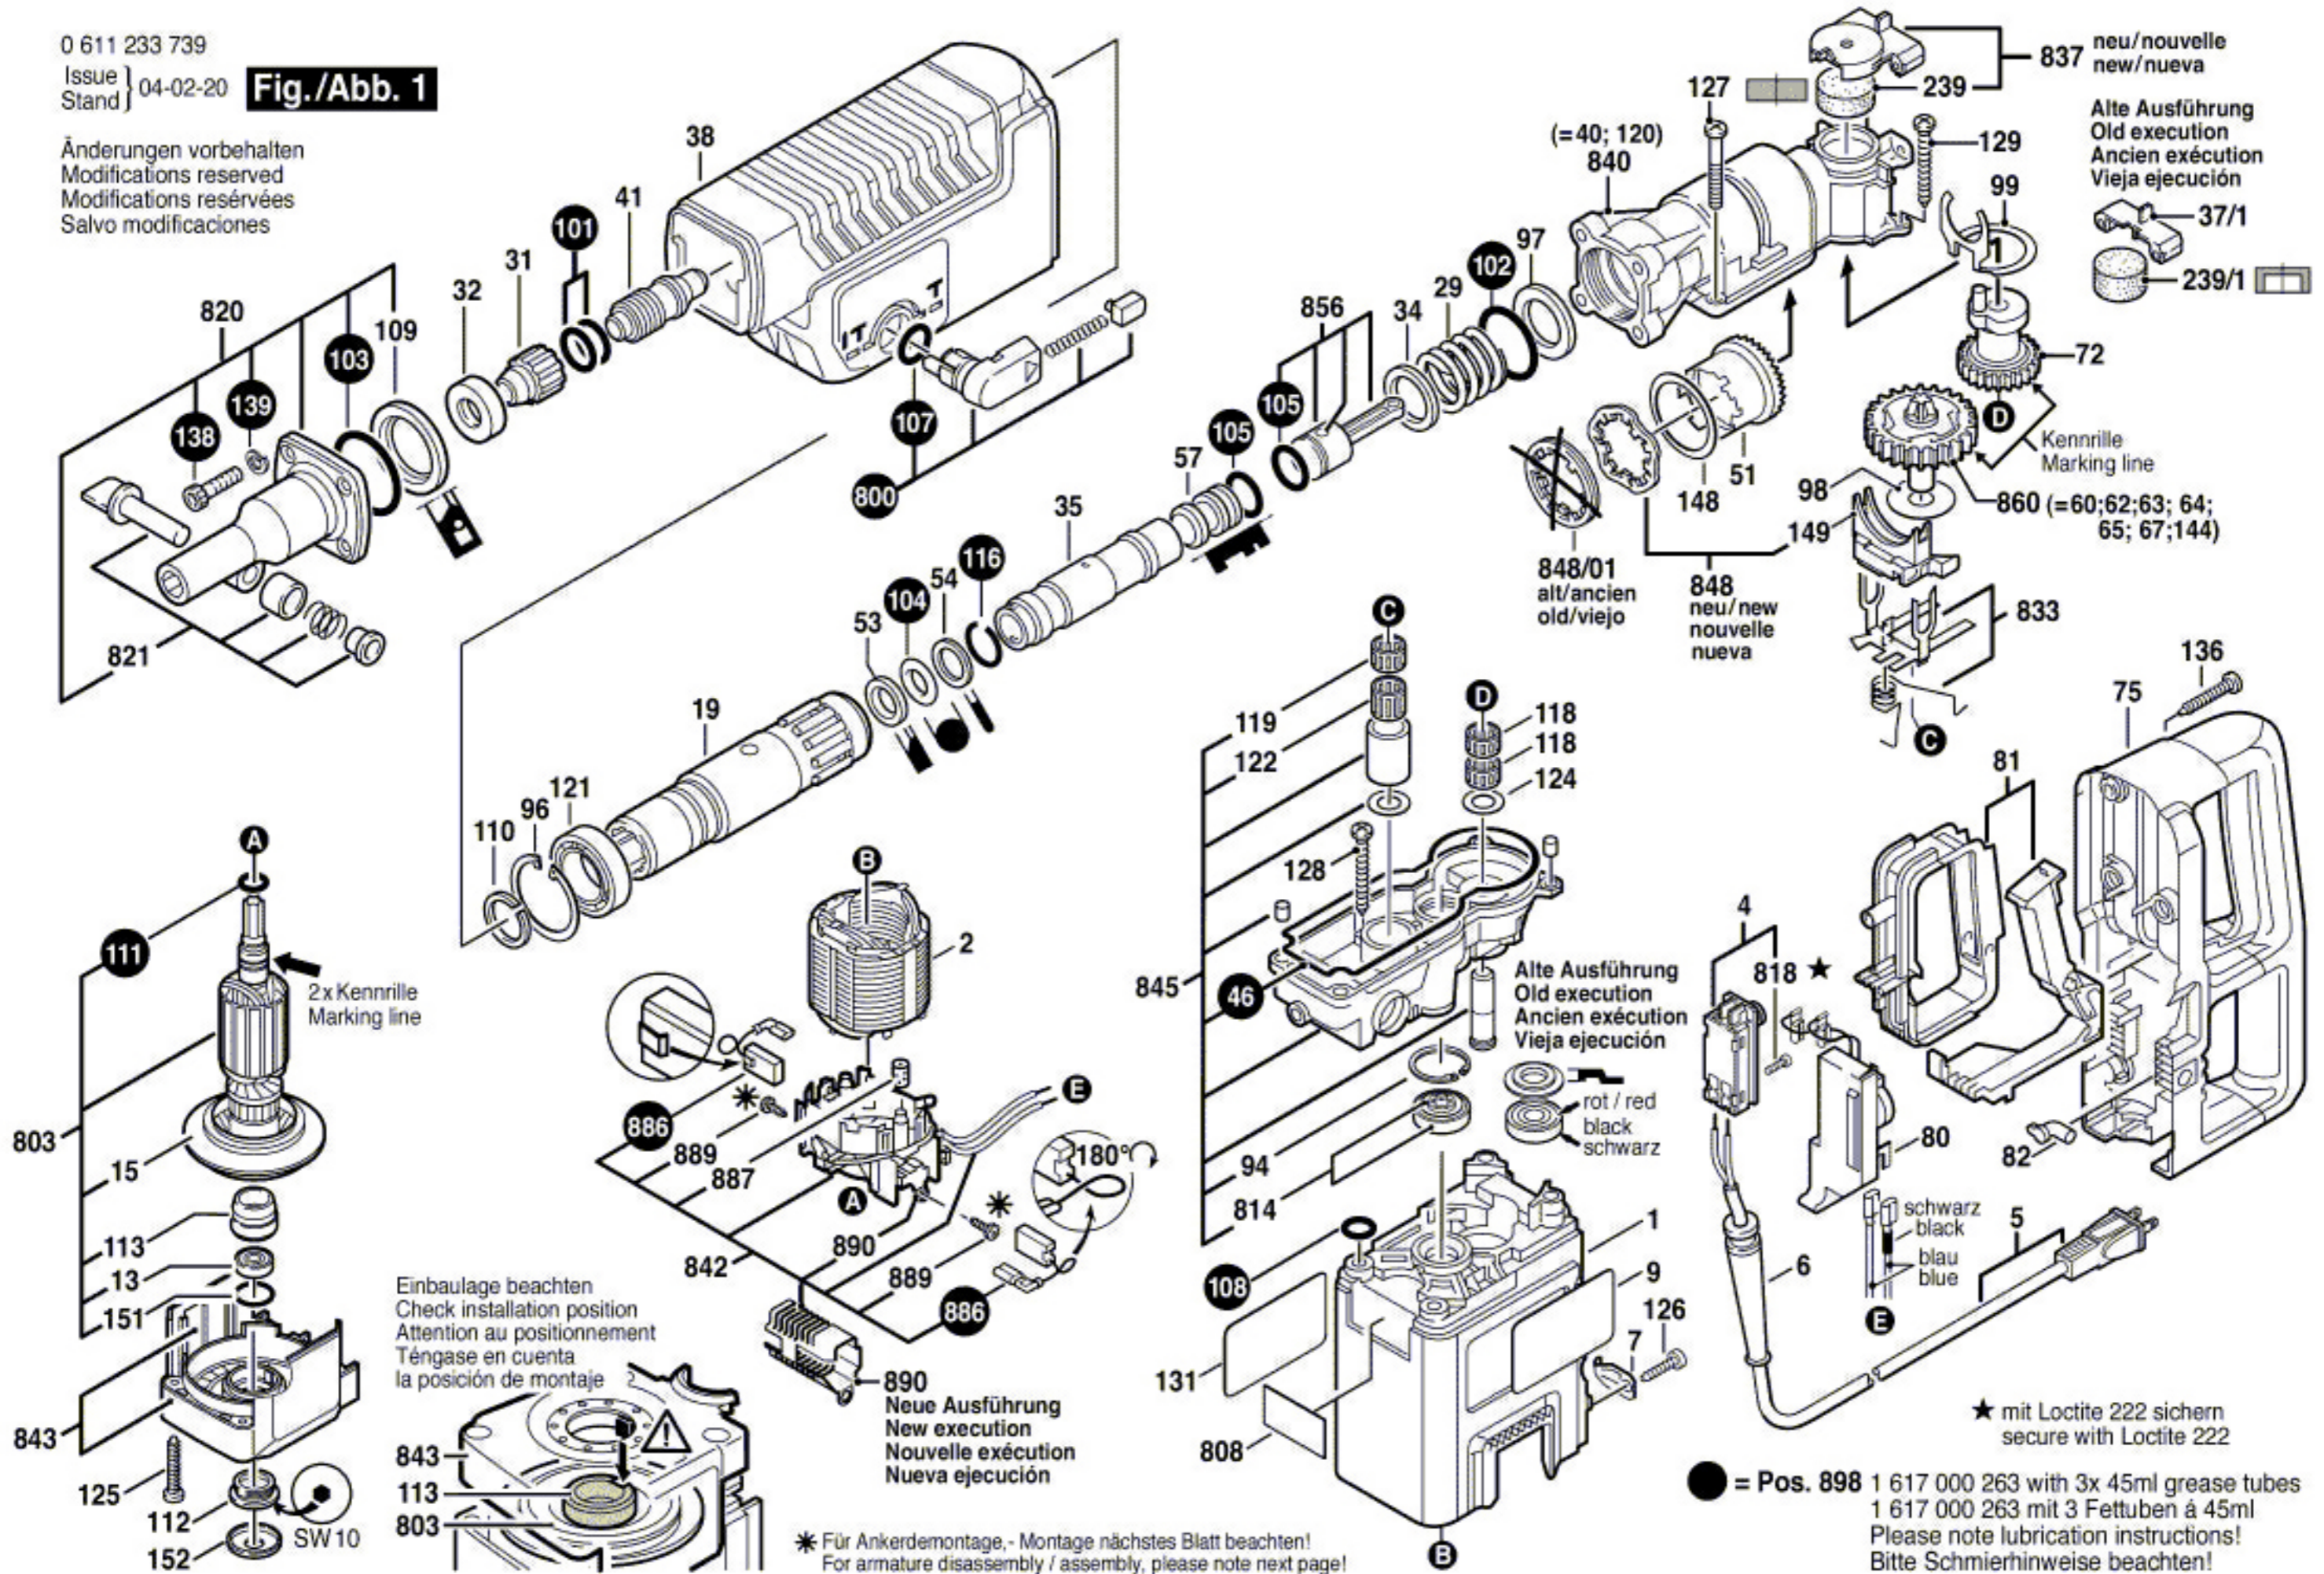

0 611 233 739

Issue } 04-02-20
Stand }

Fig./Abb. 1

Änderungen vorbehalten
Modifications reserved
Modifications réservées
Salvo modificaciones

neu/nouvelle
new/nueva

Alte Ausführung
Old execution
Ancien exécution
Vieja ejecución

Kennrille
Marking line

(= 40; 120)
840

860 (=60;62;63; 64;
65; 67;144)

848/01
alt/ancien
old/viejo

848
neu/ new
nouvelle
nueva

2x Kennrille
Marking line

Einbaulage beachten
Check installation position
Attention au positionnement
Téngase en cuenta
la posición de montaje

890
Neue Ausführung
New execution
Nouvelle exécution
Nueva ejecución

Alte Ausführung
Old execution
Ancien exécution
Vieja ejecución

rot / red
black
schwarz

schwarz
black
blau
blue

★ mit Loctite 222 sichern
secure with Loctite 222

● = Pos. 898 1 617 000 263 with 3x 45ml grease tubes
1 617 000 263 mit 3 Fettuben à 45ml
Please note lubrication instructions!
Bitte Schmierhinweise beachten!

* Für Ankerdemontage, - Montage nächstes Blatt beachten!
For armature disassembly / assembly, please note next page!